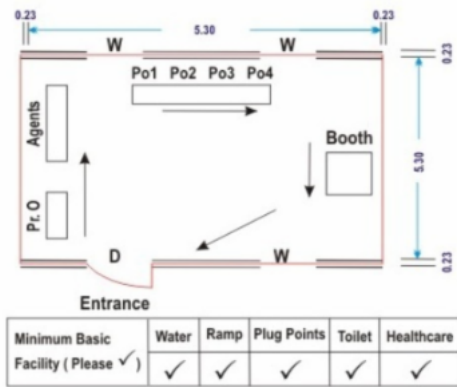

Google Map View

Polling Station Building Front View

Polling Station Front View

Cad View

Key MAP View

- (a) Landmarks
- (b) Road Names
- (c) Traffic Flow

சட்டமன்றத் தொகுதியின் எண் மற்றும் பெயர் : 26-வேளச்சேரி வார்டு எண்.176 சங்கர் நகர் பிரிவு எண் மற்றும் பெயர் 1-வேளச்சேரி வார்டு எண்.176 சங்கர் நகர்