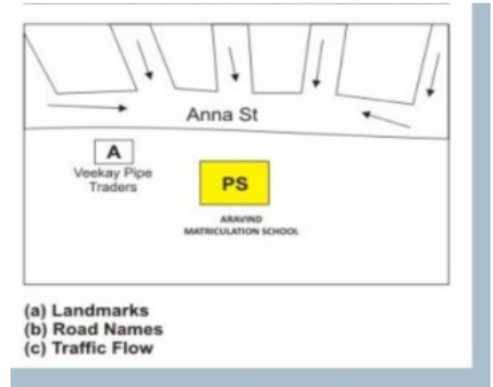

Key MAP View