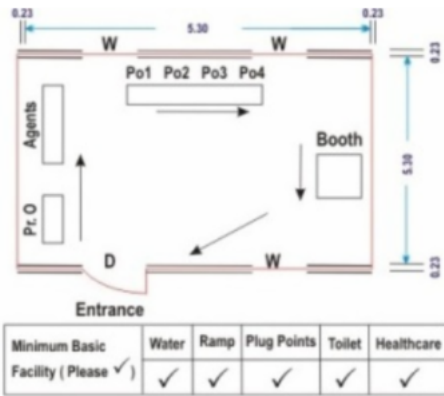

Google Map View

Polling Station Building Front View

Polling Station Front View

Cad View

Key MAP View

- (a) Landmarks
- (b) Road Names
- (c) Traffic Flow

சட்டமன்றத் தொகுதியின் எண் மற்றும் பெயர் : 26-வேளச்சேரி பிரிவு எண் மற்றும் பெயர் 1-தரமணி வார்டு எண்.178 சன்னதி தெரு தரமணி