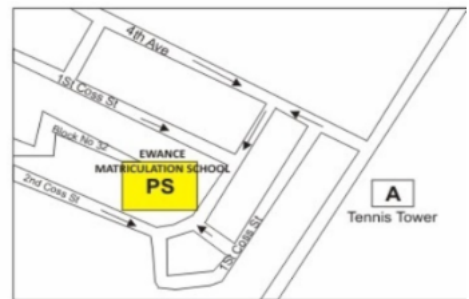

**3. வாக்குச் சாவடியின் விவரங்கள்**

<p><b>வாக்குச் சாவடியின் எண் மற்றும் பெயர் :</b></p> <p>152 - ஈவான்ஸ் மெட்ரிகுலேஷன் மேல்நிலைப்பள்ளி, மாரியம்மன் கோயில் தெரு, தரமணி, சென்னை - 600113</p> <p><b>வாக்குச் சாவடியின் முகவரி :</b></p> <p>ஈவான்ஸ் மெட்ரிகுலேஷன் மேல்நிலைப்பள்ளி, மாரியம்மன் கோயில் தெரு, தரமணி, சென்னை - 600113</p>	<p><b>வாக்குச் சாவடியின் வகைப்பாடு (ஆண்/பெண்/பொது)</b></p> <p><b>துணை வாக்குச் சாவடிகளின் எண்ணிக்கை :</b></p>	<p><b>பொது</b></p> <p style="font-size: 24px;">0</p>
--	---	--

Google Map View

Polling Station Building Front View

Polling Station Front View

Cad View

Key MAP View

- (a) Landmarks
- (b) Road Names
- (c) Traffic Flow

சட்டமன்றத் தொகுதியின் எண் மற்றும் பெயர் : 26-வேளச்சேரி பிரிவு எண் மற்றும் பெயர் 1-தரமணி வார்டு எண்.178 சன்னதி தெரு தரமணி