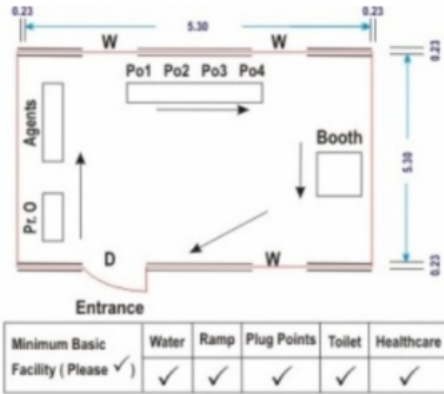

Google Map View

Polling Station Building Front View

Polling Station Front View

Cad View

Key MAP View

- (a) Landmarks
- (b) Road Names
- (c) Traffic Flow

1	XKR0160135	பெயர் : செல்வி கணவர் பெயர்: ராமலிங்கம் வீட்டு எண் : 1 வயது : 61 பாலினம் : பெண்	Photo is available	2	XKR1642792	பெயர் : சையது நசீர் பாஷா தந்தை பெயர்: சான் பாஷா வீட்டு எண் : 1 வயது : 51 பாலினம் : ஆண்	Photo is available	3	XKR1643121	பெயர் : அர்ச்சனா தாயின் பெயர்: ராணி வீட்டு எண் : 1 வயது : 31 பாலினம் : பெண்	Photo is available
4	XKR2349579	பெயர் : சரோஜா கணவர் பெயர்: பூங்காவனம் வீட்டு எண் : 1-1 வயது : 73 பாலினம் : பெண்	Photo is available	S2 5	XKR1031053	பெயர் : கார்த்திகேயன் தந்தை பெயர்: மனசுநாதன் வீட்டு எண் : 1A வயது : 34 பாலினம் : ஆண்	Photo is available	6	XKR0160168	பெயர் : சேகர் தந்தை பெயர்: தனபால் வீட்டு எண் : 2 வயது : 66 பாலினம் : ஆண்	Photo is available
7	EZZ3321361	பெயர் : வள்ளி தந்தை பெயர்: வெங்கடேசன் வீட்டு எண் : 2 வயது : 57 பாலினம் : பெண்	Photo is available	8	EZZ3324266	பெயர் : ரஜ்ஜித்குமார் தந்தை பெயர்: வெங்கடேசன் வீட்டு எண் : 2 வயது : 41 பாலினம் : ஆண்	Photo is available	9	XKR0544007	பெயர் : வசந்தி தந்தை பெயர்: சேகர் வீட்டு எண் : 2 வயது : 38 பாலினம் : பெண்	Photo is available
10	XKR1916634	பெயர் : பவித்ரா தந்தை பெயர்: சேகர் வீட்டு எண் : 2 வயது : 28 பாலினம் : பெண்	Photo is available	11	XKR2349629	பெயர் : செல்வி கணவர் பெயர்: சேகர் வீட்டு எண் : 2-4 வயது : 59 பாலினம் : பெண்	Photo is available	12	XKR0544155	பெயர் : குப்பம்மாள் கணவர் பெயர்: கோதண்டராமன் வீட்டு எண் : 3 வயது : 71 பாலினம் : பெண்	Photo is available
13	XKR0544536	பெயர் : வெங்கடேசன் தந்தை பெயர்: கோதண்டராமன் வீட்டு எண் : 3 வயது : 53 பாலினம் : ஆண்	Photo is available	14	XKR1254317	பெயர் : ஜஸ்வரியா தந்தை பெயர்: வெங்கடேசன் வீட்டு எண் : 3 வயது : 32 பாலினம் : பெண்	Photo is available	15	XKR1364405	பெயர் : ரோகேஷ் குமார் தந்தை பெயர்: வெங்கடேசன் வீட்டு எண் : 3 வயது : 30 பாலினம் : ஆண்	Photo is available
16	XKR2718443	பெயர் : மோனிஷா தந்தை பெயர்: முருகன் வீட்டு எண் : 3/49 வயது : 21 பாலினம் : பெண்	Photo is available	17	EZZ3320439	பெயர் : முனீர் தந்தை பெயர்: கரீம்சாகிப் வீட்டு எண் : 3/76 வயது : 59 பாலினம் : ஆண்	Photo is available	18	XKR1643246	பெயர் : முகம்மத் இம்தியாஸ் தந்தை பெயர்: முனீர் வீட்டு எண் : 3/76 வயது : 30 பாலினம் : ஆண்	Photo is available
19	XKR1254283	பெயர் : கார்த்திக் தந்தை பெயர்: முனுசாமி வீட்டு எண் : 4 வயது : 32 பாலினம் : ஆண்	Photo is available	20	XKR2349645	பெயர் : குப்பம்மாள் கணவர் பெயர்: ஏழுமலை வீட்டு எண் : 4-1 வயது : 76 பாலினம் : பெண்	Photo is available	21	XKR2349652	பெயர் : முனுசாமி தந்தை பெயர்: ரங்கசாமி வீட்டு எண் : 4-1 வயது : 57 பாலினம் : ஆண்	Photo is available
22	XKR2349660	பெயர் : ஏழுமலை தந்தை பெயர்: ரங்கசாமி வீட்டு எண் : 4-1 வயது : 55 பாலினம் : ஆண்	Photo is available	23	XKR0825059	பெயர் : வசந்தி கணவர் பெயர்: ஏழுமலை வீட்டு எண் : 4-1 வயது : 48 பாலினம் : பெண்	Photo is available	24	XKR2349678	பெயர் : மல்லிகா கணவர் பெயர்: முனுசாமி வீட்டு எண் : 4-2 வயது : 54 பாலினம் : பெண்	Photo is available
25	XKR1254291	பெயர் : இலியாஸ் தந்தை பெயர்: ஜெலில் வீட்டு எண் : 4A வயது : 55 பாலினம் : ஆண்	Photo is available	26	XKR1781418	பெயர் : சரவணன் தந்தை பெயர்: ஏழுமலை வீட்டு எண் : 4a வயது : 29 பாலினம் : ஆண்	Photo is available	27	XKR0544015	பெயர் : நிஜாமுதீன் தந்தை பெயர்: அஜிசுதின் வீட்டு எண் : 6 வயது : 60 பாலினம் : ஆண்	Photo is available
28	XKR0160184	பெயர் : ஆபிதா கணவர் பெயர்: நிஜாமுதீன் வீட்டு எண் : 6 வயது : 54 பாலினம் : பெண்	Photo is available	29	EZZ8493199	பெயர் : கண்ணன் தந்தை பெயர்: மாயவன் வீட்டு எண் : 6 வயது : 48 பாலினம் : ஆண்	Photo is available	30	XKR0904417	பெயர் : செல்வராணி கணவர் பெயர்: கண்ணன் வீட்டு எண் : 6 வயது : 44 பாலினம் : பெண்	Photo is available