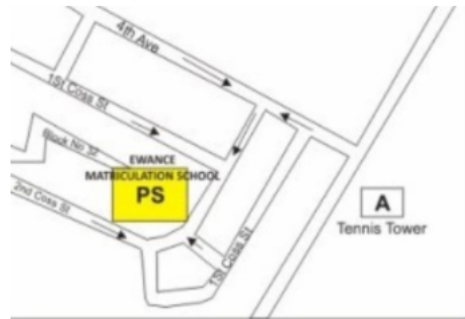

3. வாக்குச் சாவடியின் விவரங்கள்

<p>வாக்குச் சாவடியின் எண் மற்றும் பெயர் :</p> <p>156 - ஈவான்ஸ் மெட்ரிகுலேஷன் மேல்நிலைப்பள்ளி, மாரியம்மன் கோயில் தெரு, தரமணி, சென்னை - 600113</p> <p>வாக்குச் சாவடியின் முகவரி :</p> <p>ஈவான்ஸ் மெட்ரிகுலேஷன் மேல்நிலைப்பள்ளி, மாரியம்மன் கோயில் தெரு, தரமணி, சென்னை - 600113</p>	<p style="text-align: center;">வாக்குச் சாவடியின் வகைப்பாடு (ஆண்/பெண்/பொது)</p>	<p style="text-align: center;">பொது</p>
	துணை வாக்குச் சாவடிகளின் எண்ணிக்கை :	0

Google Map View

Polling Station Building Front View

Polling Station Front View

Cad View

Minimum Basic Facility (Please ✓)	Water	Ramp	Plug Points	Toilet	Healthcare
✓	✓	✓	✓	✓	✓

Key MAP View

- a) Landmarks
- b) Road Names
- c) Traffic Flow