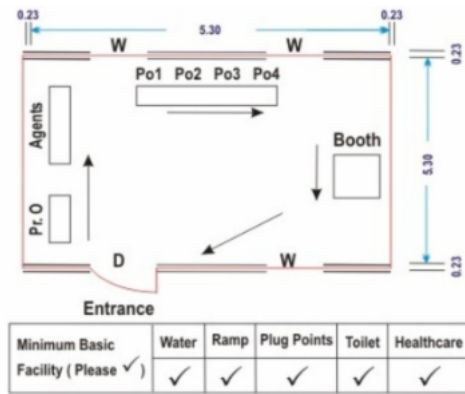

Google Map View

Polling Station Building Front View

Polling Station Front View

Cad View

Key MAP View

1 பெயர் : அன்பழகன் தந்தை பெயர்: சிவானந்தம் வீட்டு எண் : 1 வயது : 73 பாலினம் : ஆண்	XKR0164293 Photo is available	2 பெயர் : மலர்விழி கணவர் பெயர்: அன்பழகன் வீட்டு எண் : 1 வயது : 62 பாலினம் : பெண்	XKR0164327 Photo is available	3 பெயர் : குமார் தந்தை பெயர்: கணேசன் வீட்டு எண் : 1 வயது : 52 பாலினம் : ஆண்	XKR1031558 Photo is available
4 பெயர் : செந்தில்குமார் தந்தை பெயர்: அன்பழகன் வீட்டு எண் : 1 வயது : 42 பாலினம் : ஆண்	XKR0164301 Photo is available	5 பெயர் : புஷ்பா கணவர் பெயர்: குமார் வீட்டு எண் : 1 வயது : 42 பாலினம் : பெண்	XKR1031541 Photo is available	6 பெயர் : இளவரசி தந்தை பெயர்: அன்பழகன் வீட்டு எண் : 1 வயது : 36 பாலினம் : பெண்	XKR0164319 Photo is available
7 பெயர் : முத்துலெட்சுமி தந்தை பெயர்: சின்னத்தம்பி வீட்டு எண் : 1 வயது : 31 பாலினம் : பெண்	NWZ0818435 Photo is available	8 பெயர் : அல்லி கணவர் பெயர்: பூபாலன் வீட்டு எண் : 4 வயது : 58 பாலினம் : பெண்	XKR1852771 Photo is available	9 பெயர் : சரவணன் தந்தை பெயர்: அல்லி வீட்டு எண் : 4 வயது : 31 பாலினம் : ஆண்	XKR1852706 Photo is available
10 பெயர் : ஏழுமலை தந்தை பெயர்: சாமிகண்ணு வீட்டு எண் : 5 வயது : 58 பாலினம் : ஆண்	XKR1852672 Photo is available	11 பெயர் : இந்திரா கணவர் பெயர்: ஏழுமலை வீட்டு எண் : 5 வயது : 57 பாலினம் : பெண்	XKR1852748 Photo is available	12 பெயர் : விஜயபாரதி தந்தை பெயர்: ஏழுமலை வீட்டு எண் : 5 வயது : 33 பாலினம் : பெண்	XKR0972588 Photo is available
13 பெயர் : சுவேதாம்பரி தந்தை பெயர்: ஏழுமலை வீட்டு எண் : 5 வயது : 31 பாலினம் : பெண்	XKR1852730 Photo is available	14 பெயர் : பிரசாந்த் தந்தை பெயர்: இளங்கோ வீட்டு எண் : 6 வயது : 31 பாலினம் : ஆண்	XKR1254515 Photo is available	S 15 பெயர் : சண்முகம் டே தந்தை பெயர்: லேலாயுதம் வீட்டு எண் : 6A வயது : 66 பாலினம் : ஆண்	FYL6339428 Photo is available
# 16 பெயர் : ராஜேஷ்வரி ஸ் கணவர் பெயர்: சண்முகம் வீட்டு எண் : 6A வயது : 59 பாலினம் : பெண்	FYL6356174 Photo is available	17 பெயர் : முருகானந்தம் தந்தை பெயர்: பழனி வீட்டு எண் : 6A வயது : 48 பாலினம் : ஆண்	XKR0726430 Photo is available	18 பெயர் : கீதா கணவர் பெயர்: முருகானந்தம் வீட்டு எண் : 6A வயது : 42 பாலினம் : பெண்	XKR0726943 Photo is available
19 பெயர் : செல்வம் தந்தை பெயர்: கோவிந்தராஜ் வீட்டு எண் : 8 வயது : 45 பாலினம் : ஆண்	EZZ3329901 Photo is available	20 பெயர் : கண்ணன் தந்தை பெயர்: ஹரிகிருஷ்ணன் வீட்டு எண் : 8A வயது : 64 பாலினம் : ஆண்	FYL6339857 Photo is available	21 பெயர் : ஆனந்தி கணவர் பெயர்: கண்ணன் வீட்டு எண் : 8A வயது : 55 பாலினம் : பெண்	FYL6355374 Photo is available
22 பெயர் : லட்சுமி தந்தை பெயர்: கண்ணன் வீட்டு எண் : 8A வயது : 36 பாலினம் : பெண்	XKR0545004 Photo is available	23 பெயர் : உதயகுமார் தந்தை பெயர்: கண்ணன் வீட்டு எண் : 8A வயது : 35 பாலினம் : ஆண்	XKR0544957 Photo is available	24 பெயர் : விஜய் தந்தை பெயர்: மதியழகன் வீட்டு எண் : 8-பீ வயது : 26 பாலினம் : ஆண்	XKR2073716 Photo is available
25 பெயர் : கலையரசி தந்தை பெயர்: மதியழகன் வீட்டு எண் : 8-பீ வயது : 25 பாலினம் : பெண்	XKR2073666 Photo is available	26 பெயர் : நைனாமுகமது தந்தை பெயர்: காதர்மஸ்தான் வீட்டு எண் : 9 வயது : 73 பாலினம் : ஆண்	XKR2377323 Photo is available	27 பெயர் : வஜிதா கணவர் பெயர்: நைனாமுகமது வீட்டு எண் : 9 வயது : 69 பாலினம் : பெண்	XKR2377331 Photo is available
28 பெயர் : சுகதி தந்தை பெயர்: பாலமுருகன் வீட்டு எண் : 10 வயது : 48 பாலினம் : பெண்	XKR0405647 Photo is available	29 பெயர் : வாசு தந்தை பெயர்: சக்கரவர்த்தி வீட்டு எண் : 10 வயது : 42 பாலினம் : ஆண்	XKR1179969 Photo is available	30 பெயர் : குணசேகர் தந்தை பெயர்: வெங்கடேசன் வீட்டு எண் : 10 வயது : 31 பாலினம் : ஆண்	XKR1179886 Photo is available