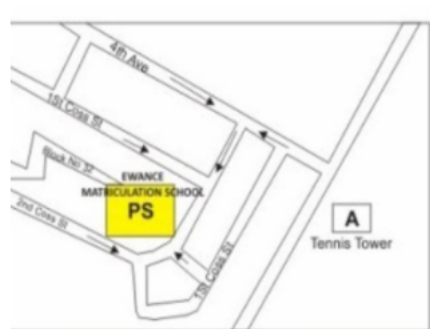

Key MAP View