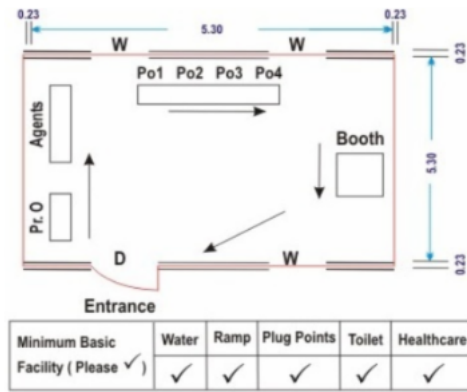

Google Map View

Polling Station Building Front View

Polling Station Front View

Cad View

Key MAP View

- (a) Landmarks
- (b) Road Names
- (c) Traffic Flow

1 பெயர் : சாமுவேல் தந்தை பெயர்: பொன்னுசாமி வீட்டு எண் : 1 வயது : 81 பாலினம் : ஆண் Photo is available	EZZ3262433	2 பெயர் : ஜெபமாலை கணவர் பெயர்: சாமுவேல் வீட்டு எண் : 1 வயது : 79 பாலினம் : பெண் Photo is available	XKR2377950	3 பெயர் : ஆரோக்கியதாஸ் தந்தை பெயர்: சாமுவேல் வீட்டு எண் : 1 வயது : 48 பாலினம் : ஆண் Photo is available	EZZ3262508
4 பெயர் : சசிகலா கணவர் பெயர்: சிவஞானம் வீட்டு எண் : 1-5A வயது : 55 பாலினம் : பெண் Photo is available	XKR1853753	5 பெயர் : சுதா தந்தை பெயர்: முருகையன் வீட்டு எண் : 1-5A வயது : 48 பாலினம் : பெண் Photo is available	XKR1519222	6 பெயர் : விக்னேஷ் தந்தை பெயர்: சிவஞானம் வீட்டு எண் : 1-5A வயது : 31 பாலினம் : ஆண் Photo is available	XKR1181593
7 பெயர் : அஸ்வின தந்தை பெயர்: சிவஞானம் வீட்டு எண் : 1-5A வயது : 28 பாலினம் : ஆண் Photo is available	XKR1853746	8 பெயர் : சதீஷ்குமார் தந்தை பெயர்: செல்வம் வீட்டு எண் : 1-7 வயது : 39 பாலினம் : ஆண் Photo is available	XKR0167619	9 பெயர் : எத்திராஜ் தந்தை பெயர்: ராகவ் வீட்டு எண் : 2 வயது : 61 பாலினம் : ஆண் Photo is available	EZZ3262052
10 பெயர் : சண்முகம் தந்தை பெயர்: பொன்னுசாமி வீட்டு எண் : 2 வயது : 52 பாலினம் : ஆண் Photo is available	XKR1119288	11 பெயர் : ஜெயந்தி கணவர் பெயர்: எத்திராஜ் வீட்டு எண் : 2 வயது : 49 பாலினம் : பெண் Photo is available	EZZ3263142	12 பெயர் : விஜயா கணவர் பெயர்: சாந்தகுமார் வீட்டு எண் : 2 வயது : 48 பாலினம் : பெண் Photo is available	EZZ8489874
13 பெயர் : அஞ்சலி கணவர் பெயர்: சண்முகம் வீட்டு எண் : 2 வயது : 47 பாலினம் : பெண் Photo is available	XKR1119296	14 பெயர் : சாந்தகுமார் தந்தை பெயர்: மாதவன் வீட்டு எண் : 2 வயது : 45 பாலினம் : ஆண் Photo is available	EZZ8489999	15 பெயர் : ஸ்ரீராம் தந்தை பெயர்: தங்கவேல் வீட்டு எண் : 2 வயது : 45 பாலினம் : ஆண் Photo is available	XKR1181205
16 பெயர் : தமிழரசி கணவர் பெயர்: வெங்கடேசன் வீட்டு எண் : 2 வயது : 42 பாலினம் : பெண் Photo is available	XKR0167577	17 பெயர் : வடிவேலன் தந்தை பெயர்: மகாலிங்கம் வீட்டு எண் : 2 வயது : 39 பாலினம் : ஆண் Photo is available	XKR1181643	18 பெயர் : சுஜீதா தந்தை பெயர்: எத்திராஜன் வீட்டு எண் : 2 வயது : 28 பாலினம் : பெண் Photo is available	XKR1962380
19 பெயர் : சௌமியா தந்தை பெயர்: செல்வம் வீட்டு எண் : 2 வயது : 26 பாலினம் : பெண் Photo is available	XKR2075281	20 பெயர் : திரு தீபக் சக்கரவர்த்தி ஏஸ. ஷா தந்தை பெயர்: சந்தா குமார் ஏம் வீட்டு எண் : 2 வயது : 26 பாலினம் : ஆண் Photo is available	XKR2527505	21 பெயர் : வினொதா வர்ஷினி தந்தை பெயர்: சாந்தகுமார் வீட்டு எண் : 2 வயது : 21 பாலினம் : பெண் Photo is available	XKR2709848
22 பெயர் : விஜயா கணவர் பெயர்: செல்வம் வீட்டு எண் : 2-1 வயது : 56 பாலினம் : பெண் Photo is available	EZZ3261997	23 பெயர் : பாஸ்கர் தந்தை பெயர்: ராகவ் வீட்டு எண் : 2-2 வயது : 49 பாலினம் : ஆண் Photo is available	XKR2377976	24 பெயர் : பிரதீப் ராஜ் இ தாயின் பெயர்: ஜெயந்தி வீட்டு எண் : 2/2 வயது : 23 பாலினம் : ஆண் Photo is available	XKR2527307
25 பெயர் : ஆலம்மாள் கணவர் பெயர்: முத்து வீட்டு எண் : 2-3 வயது : 61 பாலினம் : பெண் Photo is available	EZZ3265196	26 பெயர் : வெங்கடேசன் தந்தை பெயர்: முத்து வீட்டு எண் : 2-3 வயது : 46 பாலினம் : ஆண் Photo is available	EZZ3265204	27 பெயர் : சுந்தரம்பாள் கணவர் பெயர்: சரவணன் வீட்டு எண் : 2-5 வயது : 50 பாலினம் : பெண் Photo is available	EZZ3263175
28 பெயர் : தனலட்சுமி கணவர் பெயர்: சந்திரன் வீட்டு எண் : 2-7 வயது : 60 பாலினம் : பெண் Photo is available	EZZ3263126	29 பெயர் : ஸ்ரீதர் தந்தை பெயர்: சந்திரன் வீட்டு எண் : 2-7 வயது : 44 பாலினம் : ஆண் Photo is available	EZZ3265527	30 பெயர் : சுரேஷ் தந்தை பெயர்: சந்திரன் வீட்டு எண் : 2-7 வயது : 41 பாலினம் : ஆண் Photo is available	EZZ3265089