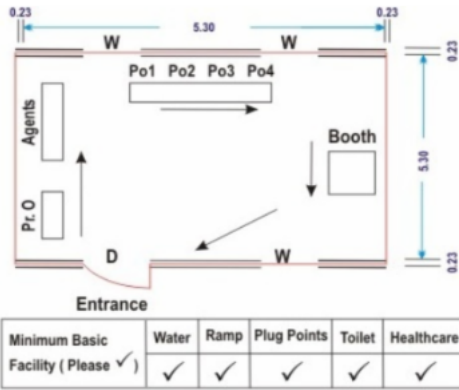

Google Map View

Polling Station Building Front View

Polling Station Front View

Cad View

Key MAP View

சட்டமன்றத் தொகுதியின் எண் மற்றும் பெயர் : 26-வேளச்சேரி பிரிவு எண் மற்றும் பெயர் 1-தரமணி வார்டு எண் 178 அம்பேத்கார் தெரு கானகம்