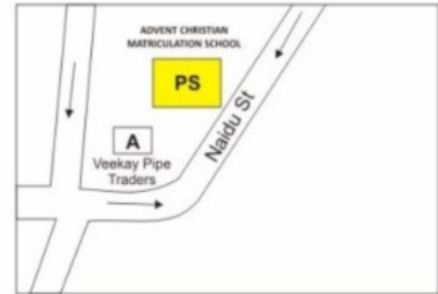

**3. வாக்குச் சாவடியின் விவரங்கள்**

<p><b>வாக்குச் சாவடியின் எண் மற்றும் பெயர் :</b></p> <p>162 - அட்வென்ட் கிறிஸ்தவ நடுநிலைப்பள்ளி, பிள்ளையார் கோவில் தெரு,கானகம், சென்னை-600113.</p> <p><b>வாக்குச் சாவடியின் முகவரி :</b></p> <p>அட்வென்ட் கிறிஸ்தவ நடுநிலைப்பள்ளி, பிள்ளையார் கோவில் தெரு,கானகம், சென்னை-600113.</p>	<p style="text-align: center;"><b>வாக்குச் சாவடியின் வகைப்பாடு (ஆண்/பெண்/பொது)</b></p>	<p style="text-align: center;">பொது</p>
	<b>துணை வாக்குச் சாவடிகளின் எண்ணிக்கை :</b>	0

Google Map View

Polling Station Building Front View

Polling Station Front View

Cad View

Key MAP View

சட்டமன்றத் தொகுதியின் எண் மற்றும் பெயர் : 26-வேளச்சேரி பிரிவு எண் மற்றும் பெயர் 1-தரமணி வார்டு எண் 178 அம்பேத்கார் தெரு கானகம்