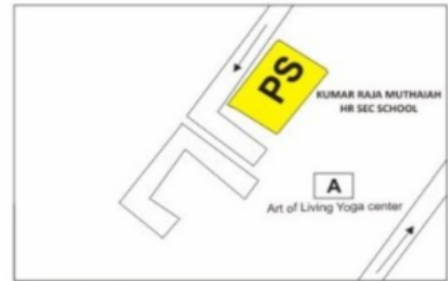

Google Map View

Polling Station Building Front View

Polling Station Front View

Cad View

Key MAP View

- (a) Landmarks
- (b) Road Names
- (c) Traffic Flow

சட்டமன்றத் தொகுதியின் எண் மற்றும் பெயர் : 26-வேளச்சேரி பிரிவு எண் மற்றும் பெயர் 1-அடையார் வார்டு எண்.173 காந்தி நகர் 2வது பிரதான சாலை