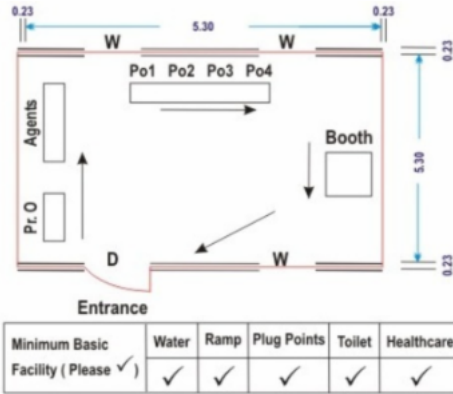

Google Map View

Polling Station Building Front View

Polling Station Front View

Cad View

Key MAP View

- (a) Landmarks
- (b) Road Names
- (c) Traffic Flow

சட்டமன்றத் தொகுதியின் எண் மற்றும் பெயர் : 26-வேளச்சேரி பிரிவு எண் மற்றும் பெயர் 1-அடையார் வார்டு எண்.173 காந்தி நகர் 2வது பிரதான சாலை