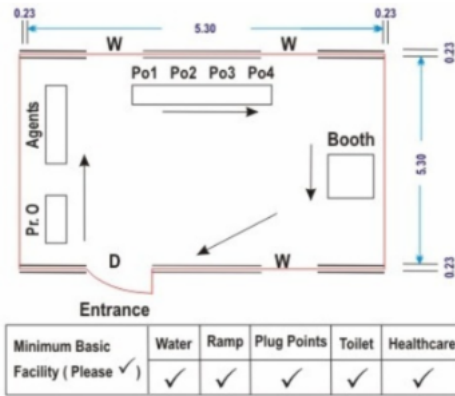

**Google Map View**

**Polling Station Building Front View**

**Polling Station Front View**

**Cad View**

**Key MAP View**

சட்டமன்றத் தொகுதியின் எண் மற்றும் பெயர் : 26-வேளச்சேரி பிரிவு எண் மற்றும் பெயர் 1-அடையார் வார்டு எண்.173 மல்லிகைப்பூ நகர் குடிசைகள்