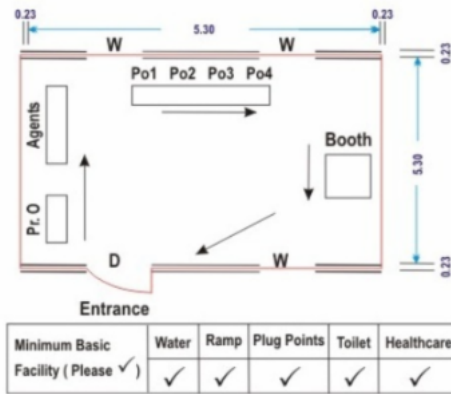

Google Map View

Polling Station Building Front View

Polling Station Front View

Cad View

Key MAP View

1 பெயர் : அஜீத் ஜார்ஜ் தாயின் பெயர் : பேபி வீட்டு எண் : 1C வயது : 42 பாலினம் : ஆண்	XKR1523885 Photo is available	2 பெயர் : லக்ஷ்மணன் தந்தை பெயர் : நாராயணசாமி வீட்டு எண் : 1D வயது : 72 பாலினம் : ஆண்	DLG0966531 Photo is available	3 பெயர் : மைதிலி கணவர் பெயர் : லக்ஷ்மணன் வீட்டு எண் : 1D வயது : 69 பாலினம் : பெண்	DLG0966549 Photo is available
4 பெயர் : சஞ்சய் பைசாகியா தந்தை பெயர் : ஷிகர் பைசாகியா வீட்டு எண் : 3-1 வயது : 55 பாலினம் : ஆண்	XKR1523448 Photo is available	5 பெயர் : ஷீல்பி பைசாகியா கணவர் பெயர் : சஞ்சய் பைசாகியா வீட்டு எண் : 3-1 வயது : 51 பாலினம் : பெண்	XKR1523398 Photo is available	6 பெயர் : ஆர்ய பைஸாகிய தந்தை பெயர் : சஞ்சய் பைஸாகிய வீட்டு எண் : 3/1 வயது : 22 பாலினம் : பெண்	XKR2747962 Photo is available
7 பெயர் : பென் ஜெசுரன் தந்தை பெயர் : ஜோஷ்வா தினகரன் வீட்டு எண் : 3/2 வயது : 23 பாலினம் : பெண்	XKR2558849 Photo is available	8 பெயர் : மாதங்கி ஸ் தந்தை பெயர் : முராரி வீட்டு எண் : 4/9 வயது : 20 பாலினம் : பெண்	XKR2921492 Photo is available	9 பெயர் : சாலமோன் தந்தை பெயர் : ஆப்ரகாம் வீட்டு எண் : 5 வயது : 71 பாலினம் : ஆண்	XKR1246974 Photo is available
10 பெயர் : மெர்ஸி கணவர் பெயர் : சாலமோன் வீட்டு எண் : 5 வயது : 59 பாலினம் : பெண்	XKR1246966 Photo is available	S 11 பெயர் : ரேகா கணவர் பெயர் : எழுமலை வீட்டு எண் : 5 வயது : 42 பாலினம் : பெண்	XKR0177063 Photo is available	12 பெயர் : தினேஷ் தந்தை பெயர் : ராஜேந்திரன் வீட்டு எண் : 5 வயது : 38 பாலினம் : ஆண்	XKR0408021 Photo is available
13 பெயர் : சுதர்ஷனா சீ தந்தை பெயர் : சீனிவாசன் வீட்டு எண் : 5-2 வயது : 31 பாலினம் : பெண்	XKR1905561 Photo is available	14 பெயர் : பெருமாள் தந்தை பெயர் : திருமாள் வீட்டு எண் : 5-53 வயது : 51 பாலினம் : ஆண்	XKR1523943 Photo is available	15 பெயர் : கிருஷ்ணவேணி கணவர் பெயர் : பெருமாள் வீட்டு எண் : 5/53 வயது : 46 பாலினம் : பெண்	XKR2047595 Photo is available
16 பெயர் : அனுஷா கணவர் பெயர் : சுப்பிரமணியன் வீட்டு எண் : 7 வயது : 38 பாலினம் : பெண்	XKR1373042 Photo is available	17 பெயர் : ரம்யா தந்தை பெயர் : நரசிம்மன் வீட்டு எண் : 7 வயது : 32 பாலினம் : பெண்	XKR1184928 Photo is available	18 பெயர் : லக்ஷ்மணன் தந்தை பெயர் : மணி வீட்டு எண் : 7-1 வயது : 78 பாலினம் : ஆண்	LWN6034375 Photo is available
19 பெயர் : சாரதாலக்ஷ்மி கணவர் பெயர் : லக்ஷ்மணன் வீட்டு எண் : 7-1 வயது : 71 பாலினம் : பெண்	LWN1320423 Photo is available	20 பெயர் : நரசிம்மன் தந்தை பெயர் : மணி வீட்டு எண் : 7-1 வயது : 69 பாலினம் : ஆண்	XKR2348670 Photo is available	21 பெயர் : ராஜேஸ்வரி கணவர் பெயர் : நரசிம்மன் வீட்டு எண் : 7-1 வயது : 67 பாலினம் : பெண்	XKR2348688 Photo is available
# 22 பெயர் : சுப்ரமணியன் தந்தை பெயர் : லக்ஷ்மணன் வீட்டு எண் : 7-1 வயது : 45 பாலினம் : ஆண்	LWN1283720 Photo is available	23 பெயர் : விஜய் சுப்ரமணியன் தந்தை பெயர் : நரசிம்மன் வீட்டு எண் : 7-3 வயது : 27 பாலினம் : ஆண்	XKR1991553 Photo is available	24 பெயர் : ஏழுமலை தந்தை பெயர் : கிருஷ்ண பிள்ளை வீட்டு எண் : 7-5 வயது : 51 பாலினம் : ஆண்	XKR1129634 Photo is available
25 பெயர் : துரை தந்தை பெயர் : சுடையாண்டி வீட்டு எண் : 7/4பி,1ஸ்டீட் தளம், வயது : 37 பாலினம் : ஆண்	SFY0490920 Photo is available	26 பெயர் : ஐயம்மாள் தந்தை பெயர் : முருகன் வீட்டு எண் : 7/4பி,1ஸ்டீட் தளம், வயது : 32 பாலினம் : பெண்	TWX0834366 Photo is available	27 பெயர் : ஸ்டெனிஸ்லாஸ் தந்தை பெயர் : குசேராஜ் வீட்டு எண் : 7B வயது : 56 பாலினம் : ஆண்	LWN3229572 Photo is available
28 பெயர் : லில்லி கணவர் பெயர் : ஸ்டெனிஸ்லாஸ் வீட்டு எண் : 7B வயது : 53 பாலினம் : பெண்	XKR1184969 Photo is available	29 பெயர் : ஜோசப் சுந்தர்பால் தந்தை பெயர் : அருளாந்தம் வீட்டு எண் : 8 வயது : 50 பாலினம் : ஆண்	XKR0177048 Photo is available	30 பெயர் : மனோரெஞ்சிதம் கணவர் பெயர் : ஜோசப் சுந்தர்பால் வீட்டு எண் : 8 வயது : 46 பாலினம் : பெண்	XKR0177055 Photo is available