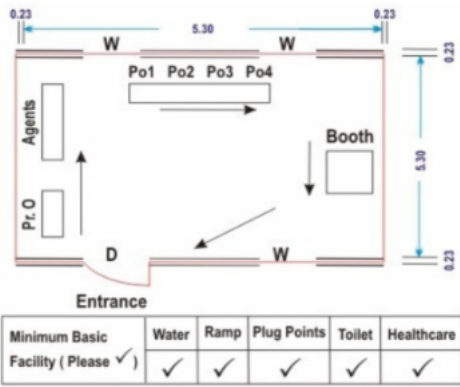

Google Map View

Polling Station Building Front View

Polling Station Front View

Cad View

Key MAP View

1 பெயர் : மகாதேவன் தந்தை பெயர்: ராமசுப்பிரமணியம் வீட்டு எண் : 2 வயது : 65 பாலினம் : ஆண் Photo is available	XKR1036821	2 பெயர் : பத்மா மகாதேவன் கணவர் பெயர்: மகாதேவன் வீட்டு எண் : 2 வயது : 57 பாலினம் : பெண் Photo is available	XKR1037118	3 பெயர் : பரத் தந்தை பெயர்: மகாதேவன் வீட்டு எண் : 2-5 வயது : 34 பாலினம் : ஆண் Photo is available	XKR1385822
4 பெயர் : சீனிவாசன் தந்தை பெயர்: சுப்ரமணியன் வீட்டு எண் : 2-8 வயது : 79 பாலினம் : ஆண் Photo is available	LWN2568509	5 பெயர் : மைதிலி கணவர் பெயர்: சீனிவாசன் வீட்டு எண் : 2-8 வயது : 70 பாலினம் : பெண் Photo is available	XKR2316966	6 பெயர் : ராமன் தந்தை பெயர்: ராமசாமி வீட்டு எண் : 2-12 வயது : 78 பாலினம் : ஆண் Photo is available	XKR2316974
7 பெயர் : லட்சுமி கணவர் பெயர்: ராமன் வீட்டு எண் : 2-12 வயது : 71 பாலினம் : பெண் Photo is available	XKR2316982	8 பெயர் : சீனிவாசன் தந்தை பெயர்: குருசாமி வீட்டு எண் : 2-13 வயது : 73 பாலினம் : ஆண் Photo is available	XKR2316990	9 பெயர் : கஸ்தூரி சீனிவாசன் கணவர் பெயர்: சீனிவாசன் வீட்டு எண் : 2-13 வயது : 73 பாலினம் : பெண் Photo is available	LWN5779103
10 பெயர் : இந்திரா கணவர் பெயர்: பால்ராஜ் வீட்டு எண் : 2-16 வயது : 65 பாலினம் : பெண் Photo is available	XKR2317014	11 பெயர் : திவ்யா தந்தை பெயர்: பால்ராஜ் வீட்டு எண் : 2-16 வயது : 41 பாலினம் : பெண் Photo is available	LWN3501756	12 பெயர் : கோவிந்தசாமி தந்தை பெயர்: முனியன் வீட்டு எண் : 3 வயது : 57 பாலினம் : ஆண் Photo is available	XKR1721471
13 பெயர் : ஜெய் தந்தை பெயர்: சம்பத்துமார் வீட்டு எண் : 3-12 வயது : 40 பாலினம் : ஆண் Photo is available	XKR1525427	14 பெயர் : பாத்திமா கணவர் பெயர்: நார்தீன் வீட்டு எண் : 4 வயது : 84 பாலினம் : பெண் Photo is available	LWN5779251	15 பெயர் : முகைதீன்நார்தீன் தந்தை பெயர்: சேக்காதர் வீட்டு எண் : 4 வயது : 64 பாலினம் : ஆண் Photo is available	LWN3499811
16 பெயர் : ரமிலாபானுநார்தீன் கணவர் பெயர்: முகைதீன்நார்தீன் வீட்டு எண் : 4 வயது : 56 பாலினம் : பெண் Photo is available	LWN5540711	17 பெயர் : ஆரிஃப் நார்தீன் தந்தை பெயர்: மொஹிதீன் நார்தீன் வீட்டு எண் : 4 வயது : 29 பாலினம் : ஆண் Photo is available	XKR2054492	18 பெயர் : லுக்மான் தந்தை பெயர்: மொஹிதீன் நார்தீன் வீட்டு எண் : 4 வயது : 26 பாலினம் : ஆண் Photo is available	XKR2086494
19 பெயர் : விக்னேஷ் தந்தை பெயர்: முத்துகுமார் வீட்டு எண் : 5 வயது : 23 பாலினம் : ஆண் Photo is available	XKR2544955	20 பெயர் : பிரதிமா கணவர் பெயர்: கிருஷ்ணமூர்த்தி வீட்டு எண் : 6 வயது : 84 பாலினம் : பெண் Photo is available	LWN2567758	21 பெயர் : பிரேமா கணவர் பெயர்: அசோக்குமார் வீட்டு எண் : 6 வயது : 64 பாலினம் : பெண் Photo is available	LWN2567766
22 பெயர் : இருதயராஜ் தந்தை பெயர்: செபஸ்டியன் வீட்டு எண் : 6 வயது : 61 பாலினம் : ஆண் Photo is available	LWN3497146	23 பெயர் : வெண்ணிலா கணவர் பெயர்: இருதயராஜ் வீட்டு எண் : 6 வயது : 59 பாலினம் : பெண் Photo is available	LWN3497138	24 பெயர் : இமானுவேல் தந்தை பெயர்: இருதயராஜ் வீட்டு எண் : 6 வயது : 38 பாலினம் : ஆண் Photo is available	XKR0735019
25 பெயர் : மீட்டர் தந்தை பெயர்: இருதயராஜ் வீட்டு எண் : 6 வயது : 34 பாலினம் : ஆண் Photo is available	XKR0735027	26 பெயர் : வெங்கட்ராகவன் தந்தை பெயர்: சீனிவாசராகவன் வீட்டு எண் : 8 வயது : 81 பாலினம் : ஆண் Photo is available	LWN5658505	27 பெயர் : ரஞ்சனி கணவர் பெயர்: வெங்கட்ராகவன் வீட்டு எண் : 8 வயது : 72 பாலினம் : பெண் Photo is available	LWN5659222
28 பெயர் : கனேஷ் குமார் தந்தை பெயர்: உதயகுமார் வீட்டு எண் : 8-7 வயது : 43 பாலினம் : ஆண் Photo is available	XKR1785468	29 பெயர் : சினேகா தந்தை பெயர்: ராம்குமார் வீட்டு எண் : 9 வயது : 32 பாலினம் : பெண் Photo is available	XKR1525385	30 பெயர் : சுந்தரராமன் தந்தை பெயர்: கோகுலகிருஷ்ணன் வீட்டு எண் : 9-1 வயது : 70 பாலினம் : ஆண் Photo is available	LWN5984570