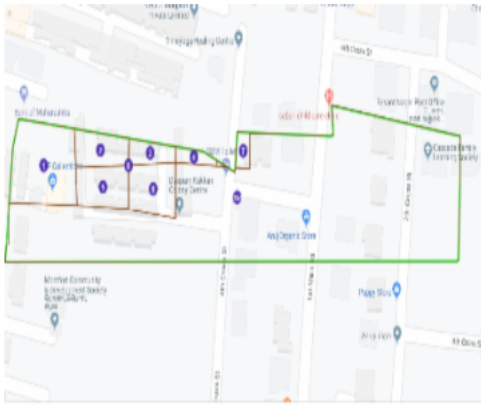

Nazri Naksha