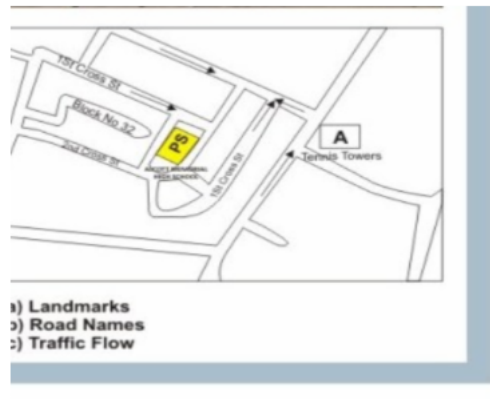

3. வாக்குச் சாவடியின் விவரங்கள்

<p>வாக்குச் சாவடியின் எண் மற்றும் பெயர் :</p> <p>186 - ஆல்காட் மெமோரியல் மேல்நிலைப்பள்ளி, 2, பெசன்ட் அவென்பூ சாலை, அடையார், சென்னை-600020.</p> <p>வாக்குச் சாவடியின் முகவரி :</p> <p>ஆல்காட் மெமோரியல் மேல்நிலைப்பள்ளி, 2, பெசன்ட் அவென்பூ சாலை, அடையார், சென்னை-600020.</p>	<p>வாக்குச் சாவடியின் வகைப்பாடு (ஆண்/பெண்/பொது)</p>	<p>பொது</p>
	<p>துணை வாக்குச் சாவடிகளின் எண்ணிக்கை :</p>	<p>0</p>

Google Map View

Polling Station Building Front View

Polling Station Front View

Cad View

Key MAP View

சட்டமன்றத் தொகுதியின் எண் மற்றும் பெயர் : 26-வேளச்சேரி
பிரிவு எண் மற்றும் பெயர் 1-அடையார் வார்டு எண்.174 பெசன்ட்நகர் 3வது அலின்பூ