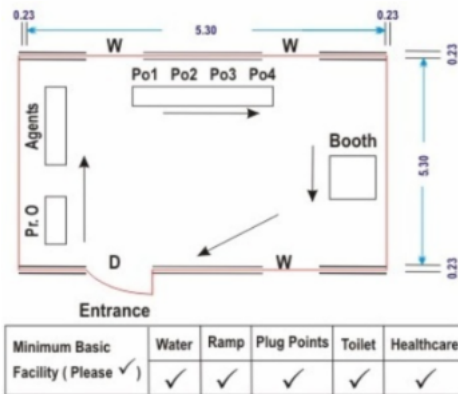

Google Map View

Polling Station Building Front View

Polling Station Front View

Cad View

Key MAP View

சட்டமன்றத் தொகுதியின் எண் மற்றும் பெயர் : 26-வேளச்சேரி
பிரிவு எண் மற்றும் பெயர் 1-அடையார் வார்டு எண்.174 பெசன்ட்நகர் 3வது அலின்பூ