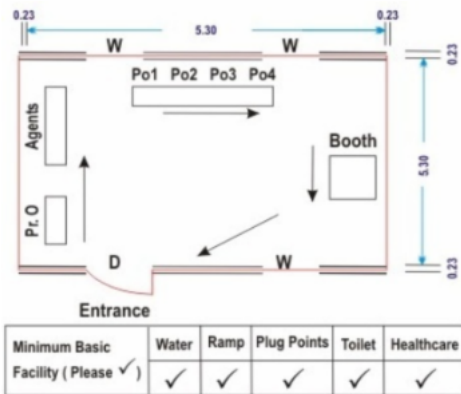

Google Map View

Polling Station Building Front View

Polling Station Front View

Cad View

Key MAP View

- (a) Landmarks
- (b) Road Names
- (c) Traffic Flow

சட்டமன்றத் தொகுதியின் எண் மற்றும் பெயர் : 26-வேளச்சேரி பிரிவு எண் மற்றும் பெயர் 1-அடையார் வார்டு எண்.174 ஆல்காட் குப்பம் குடிசைப் பகுதி