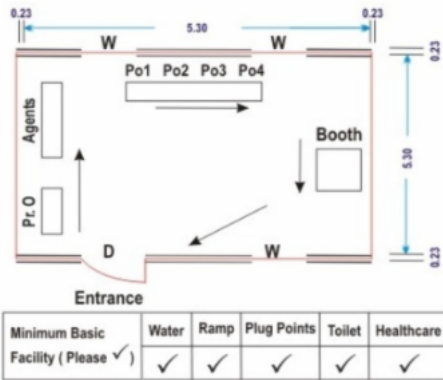

Google Map View

Polling Station Building Front View

Polling Station Front View

Cad View

Key MAP View

- (a) Landmarks
- (b) Road Names
- (c) Traffic Flow

1 பெயர் : அருண் தந்தை பெயர்: நித்யானந்தம் வீட்டு எண் : 5-3/1ஏ வயது : 27 பாலினம் : ஆண் Photo is available	XKR2016145	2 பெயர் : சித்ரா தந்தை பெயர்: நித்யானந்தம் வீட்டு எண் : 5-9 வயது : 35 பாலினம் : பெண் Photo is available	XKR1378843	3 பெயர் : திவ்வியா தந்தை பெயர்: நித்தியானந்தம் வீட்டு எண் : 5-9 வயது : 34 பாலினம் : பெண் Photo is available	XKR1378785
4 பெயர் : சிவகுமார் கணேசன் தந்தை பெயர்: கணேசன் நா வீட்டு எண் : 5ஏ, ரமணியம் சஞ்சீவனி அபார்ட் வயது : 42 பாலினம் : ஆண் Photo is available	ASP0103325	5 பெயர் : இந்திரா தந்தை பெயர்: பட்டாபிராமன் வீட்டு எண் : 5ஏ ரமணியம் சஞ்சீவனி அபார்ட்ம வயது : 38 பாலினம் : பெண் Photo is available	AFM0032037	6 பெயர் : ஹரிஷ் ர தந்தை பெயர்: ரவி வீட்டு எண் : 7 வயது : 31 பாலினம் : ஆண் Photo is available	XKR1379106
7 பெயர் : சுந்தரேசன் தந்தை பெயர்: குப்புசாமி வீட்டு எண் : 9 வயது : 73 பாலினம் : ஆண் Photo is available	XKR2297208	8 பெயர் : இந்திராணி கணவர் பெயர்: சுந்தரேசன் வீட்டு எண் : 9 வயது : 63 பாலினம் : பெண் Photo is available	XKR2297216	9 பெயர் : நியூடன் தந்தை பெயர்: அமலோர்பவ சகாயநாதன் வீட்டு எண் : 10/1 வயது : 27 பாலினம் : ஆண் Photo is available	XKR2507416
10 பெயர் : அமுதா தாயின் பெயர்: கமலாசீனிவாசன் வீட்டு எண் : 11 வயது : 65 பாலினம் : பெண் Photo is available	LWN3302247	11 பெயர் : தயாசாகர் தாயின் பெயர்: அமுதா வீட்டு எண் : 11 வயது : 39 பாலினம் : ஆண் Photo is available	LWN3302429	12 பெயர் : பூவராகவன் தந்தை பெயர்: பூராரச்சாரி வீட்டு எண் : 15 வயது : 83 பாலினம் : ஆண் Photo is available	LWN1680941
13 பெயர் : சுகந்தி கணவர் பெயர்: பூவராகவன் வீட்டு எண் : 15 வயது : 76 பாலினம் : பெண் Photo is available	LWN1680982	14 பெயர் : உதயசங்கர் தந்தை பெயர்: சுந்தரபாண்டியன் வீட்டு எண் : 15 வயது : 68 பாலினம் : ஆண் Photo is available	XKR1041862	15 பெயர் : மாலா கணவர் பெயர்: உதயசங்கர் வீட்டு எண் : 15 வயது : 61 பாலினம் : பெண் Photo is available	XKR1041854
16 பெயர் : விஸ்வத் தந்தை பெயர்: உதயசங்கர் வீட்டு எண் : 15 வயது : 34 பாலினம் : ஆண் Photo is available	XKR0919910	# 17 பெயர் : ஹரிஹரன் இராம சுப்பர மணியன் தந்தை பெயர்: ஹரிஹரஅய்யர் வீட்டு எண் : 15-2B வயது : 78 பாலினம் : ஆண் Photo is available	LWN5658927	# 18 பெயர் : நளினி மணியன் கணவர் பெயர்: மணியன் வீட்டு எண் : 15-2B வயது : 73 பாலினம் : பெண் Photo is available	LWN5658760
19 பெயர் : சித்ரா கணவர் பெயர்: ராதாகிருஷ்ணன் வீட்டு எண் : 15-4-B வயது : 50 பாலினம் : பெண் Photo is available	LWN5546742	20 பெயர் : மல்லிகா கணவர் பெயர்: பாலசுப்பிரமணியன் வீட்டு எண் : 15-B11 வயது : 79 பாலினம் : பெண் Photo is available	XKR2297232	21 பெயர் : மது பிளாமோடி நெய்நான் தந்தை பெயர்: நெய்நான் வீட்டு எண் : 19-21 வயது : 57 பாலினம் : ஆண் Photo is available	XKR1906346
22 பெயர் : அன்னா நெய்நான் கணவர் பெயர்: மது பிளாமோடி நெய்நான் வீட்டு எண் : 19-21 வயது : 53 பாலினம் : பெண் Photo is available	XKR1906353	23 பெயர் : அல்லி நெய்நான் கணவர் பெயர்: இராபிரி பெய்லி வீட்டு எண் : 19-21-10-9 வயது : 89 பாலினம் : பெண் Photo is available	XKR1906361	24 பெயர் : மகேந்திரன் தந்தை பெயர்: ரங்கநாதன் வீட்டு எண் : 23 வயது : 68 பாலினம் : ஆண் Photo is available	LWN3298486
25 பெயர் : தேவிகா கணவர் பெயர்: மகேந்திரன் வீட்டு எண் : 23 வயது : 65 பாலினம் : பெண் Photo is available	LWN3298494	26 பெயர் : சுரேஷ் தந்தை பெயர்: வாசுதேவன் வீட்டு எண் : 29 வயது : 66 பாலினம் : ஆண் Photo is available	XKR2297257	27 பெயர் : சுதர்ஷன் தந்தை பெயர்: சுரேஷ் வீட்டு எண் : 29 வயது : 23 பாலினம் : ஆண் Photo is available	XKR2802767
28 பெயர் : மைத்ரேயன் தந்தை பெயர்: வாசுதேவன் வீட்டு எண் : 31-1 வயது : 70 பாலினம் : ஆண் Photo is available	XKR2297273	29 பெயர் : சபிதா தந்தை பெயர்: வாசுதேவன் வீட்டு எண் : 31-1 வயது : 63 பாலினம் : பெண் Photo is available	XKR2300002	30 பெயர் : காயத்ரி தந்தை பெயர்: வாசுதேவன் வீட்டு எண் : 31-1 வயது : 61 பாலினம் : பெண் Photo is available	XKR2300010