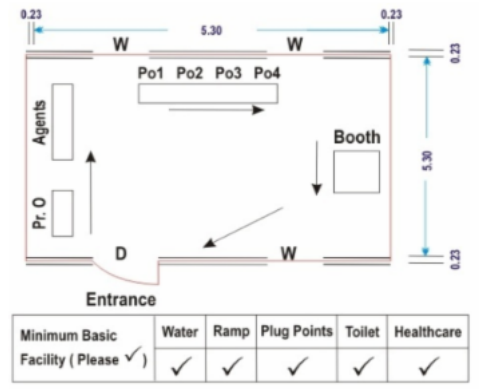

Google Map View

Polling Station Building Front View

Polling Station Front View

Cad View

Key MAP View

- (a) Landmarks
- (b) Road Names
- (c) Traffic Flow

1 பெயர் : அருள்பாவை கணவர் பெயர்: இளங்கோவன் வீட்டு எண் : 1/1, கிரவுண்ட் புளோர், தேவ அ வயது : 57 பாலினம் : பெண்	XKR1541820 Photo is available	2 பெயர் : கிரிஜா கணவர் பெயர்: தியாகு வீட்டு எண் : 1-2 வயது : 72 பாலினம் : பெண்	LWN5951843 Photo is available	3 பெயர் : கிரிஜா கணவர் பெயர்: ரமணி வீட்டு எண் : 1-3 வயது : 70 பாலினம் : பெண்	XKR2301257 Photo is available
4 பெயர் : சத்யபாமா கணவர் பெயர்: சுப்பிரமணியன் வீட்டு எண் : 1-6 வயது : 93 பாலினம் : பெண்	XKR2301265 Photo is available	5 பெயர் : ரமணி தந்தை பெயர்: கணபதி வீட்டு எண் : 1-8 வயது : 76 பாலினம் : ஆண்	LWN5659289 Photo is available	6 பெயர் : விவேக் தந்தை பெயர்: ரமணி வீட்டு எண் : 1-8 வயது : 42 பாலினம் : ஆண்	LWN5659438 Photo is available
7 பெயர் : கால்யா தந்தை பெயர்: பாஸ்கர் வீட்டு எண் : 3 வயது : 34 பாலினம் : பெண்	XKR0830836 Photo is available	8 பெயர் : பாஸ்கரன் தந்தை பெயர்: ஸ்ரீனிவாசன் வீட்டு எண் : 3-2 வயது : 70 பாலினம் : ஆண்	LWN1501766 Photo is available	9 பெயர் : சுஜாதா கணவர் பெயர்: பாஸ்கரன் வீட்டு எண் : 3-2 வயது : 61 பாலினம் : பெண்	LWN1501758 Photo is available
10 பெயர் : ஸ்ரீதர் தந்தை பெயர்: ராகவன் வீட்டு எண் : 3-6 வயது : 74 பாலினம் : ஆண்	LWN3300522 Photo is available	11 பெயர் : சூமதி கணவர் பெயர்: ஸ்ரீதர் வீட்டு எண் : 3-6 வயது : 66 பாலினம் : பெண்	LWN1480151 Photo is available	12 பெயர் : ராகுல் தந்தை பெயர்: ஸ்ரீதர் வீட்டு எண் : 3-6 வயது : 41 பாலினம் : ஆண்	LWN3301009 Photo is available
13 பெயர் : அருணா கணவர் பெயர்: ரத்னம் வீட்டு எண் : 4-13 வயது : 66 பாலினம் : பெண்	XKR1532175 Photo is available	14 பெயர் : மகேஷ்மோகன் தந்தை பெயர்: விஷ்வநாதன் வீட்டு எண் : 5 வயது : 65 பாலினம் : ஆண்	LWN3299385 Photo is available	15 பெயர் : திவ்யா ஜயலிக்நேஷ் இதரர் பெயர்: நா வீட்டு எண் : 5, தேவ அபார்ட்மென்ட்ஸ் வயது : 41 பாலினம் : பெண்	XKR2693158 Photo is available
16 பெயர் : ரோகன் தந்தை பெயர்: ஸ்ரீதர் வீட்டு எண் : 6 வயது : 35 பாலினம் : ஆண்	XKR0445577 Photo is available	17 பெயர் : ஷங்கர் தந்தை பெயர்: ராமசுந்திரன் வீட்டு எண் : 6-13 வயது : 68 பாலினம் : ஆண்	XKR1532167 Photo is available	18 பெயர் : ரேவதி கணவர் பெயர்: தேசிகன் வீட்டு எண் : 7-1 வயது : 81 பாலினம் : பெண்	XKR2301273 Photo is available
19 பெயர் : சோபாநாத் தந்தை பெயர்: நரசிம்மன் வீட்டு எண் : 7-1 வயது : 75 பாலினம் : ஆண்	LWN5540778 Photo is available	20 பெயர் : தேவசுதின் தந்தை பெயர்: அலெக்சாண்டர் வீட்டு எண் : 7-4 வயது : 63 பாலினம் : ஆண்	LWN3300050 Photo is available	21 பெயர் : அனந்த்ராம் ஸுந்தரபாபு தந்தை பெயர்: ஸுந்தரபாபு கும்பேஸ்வரன் வீட்டு எண் : #8, தேவ அபார்ட்மென்ட்ஸ் வயது : 48 பாலினம் : ஆண்	DBL2298180 Photo is available
22 பெயர் : வெங்கடசுப்பிரமணியன் தந்தை பெயர்: சீதாராமன் வீட்டு எண் : 9-2 வயது : 67 பாலினம் : ஆண்	XKR0315143 Photo is available	23 பெயர் : காயத்திரி கணவர் பெயர்: வெங்கடசுப்பிரமணியன் வீட்டு எண் : 9-2 வயது : 63 பாலினம் : பெண்	XKR0315150 Photo is available	24 பெயர் : மஹேஷ் ஜனார்தனன் தந்தை பெயர்: ஜனார்தனன் கோதண்டபாணி வீட்டு எண் : 13-3 வயது : 53 பாலினம் : ஆண்	XKR1913359 Photo is available
25 பெயர் : பாலசுப்பிரமணியன் தந்தை பெயர்: வைத்தியநாதன் வீட்டு எண் : 13-7 வயது : 80 பாலினம் : ஆண்	XKR0740068 Photo is available	26 பெயர் : விஜயகுமாரி கணவர் பெயர்: பாலசுப்பிரமணியன் வீட்டு எண் : 13-7 வயது : 76 பாலினம் : பெண்	XKR0740142 Photo is available	27 பெயர் : மீனாட்சி தந்தை பெயர்: பாபு வீட்டு எண் : E-1 வயது : 80 பாலினம் : பெண்	LWN5951835 Photo is available
28 பெயர் : மஹாலக்ஷ்மி விவேக் கணவர் பெயர்: விவேக் ரமணி வீட்டு எண் : E48-8 வயது : 40 பாலினம் : பெண்	XKR1189380 Photo is available	29 பெயர் : பிரவீன் தந்தை பெயர்: கோவிந்தன் வீட்டு எண் : ஏஃப2-ம்கோ,ஓர்சார்ட்ஸ், வயது : 60 பாலினம் : ஆண்	XKR1378942 Photo is available	30 பெயர் : பீனா கணவர் பெயர்: பிரவீன் வீட்டு எண் : ஏஃப2-ம்கோ,ஓர்சார்ட்ஸ், வயது : 57 பாலினம் : பெண்	XKR1378835 Photo is available