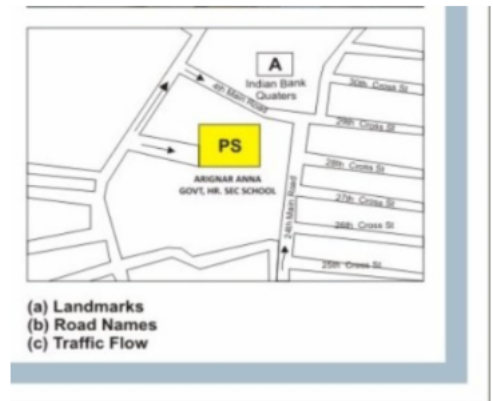

Key MAP View