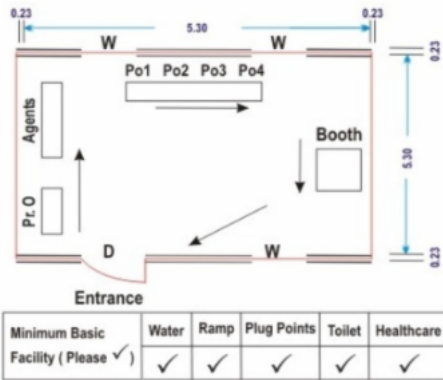

Google Map View

Polling Station Building Front View

Polling Station Front View

Cad View

Key MAP View

1 பெயர் : பார்திமா கணவர் பெயர்: டமிம அன்சாரி வீட்டு எண் : 1 வயது : 56 பாலினம் : பெண்	XKR2659670 Photo is available	2 பெயர் : திவ்ய திவ்ய தந்தை பெயர்: சீனிவாசன் வீட்டு எண் : 1ஏ நஹர் கோர வயது : 44 பாலினம் : பெண்	LWN3499621 Photo is available	3 பெயர் : வசந்தி கணவர் பெயர்: சுந்தரகாந்த் வீட்டு எண் : 1பி,நாகர் கோரா அப்ப, வயது : 49 பாலினம் : பெண்	XKR2631752 Photo is available
4 பெயர் : அசோகன் தந்தை பெயர்: நடராஜன் வீட்டு எண் : 2 வயது : 64 பாலினம் : ஆண்	XKR2325926 Photo is available	5 பெயர் : சாந்தி கணவர் பெயர்: அசோக் வீட்டு எண் : 2 வயது : 60 பாலினம் : பெண்	XKR2325934 Photo is available	6 பெயர் : கவிதா தந்தை பெயர்: அசோகன் வீட்டு எண் : 2/111 வயது : 31 பாலினம் : பெண்	XKR2545713 Photo is available
7 பெயர் : நாகலட்சுமி கணவர் பெயர்: மணிகண்டன் வீட்டு எண் : 4 வயது : 26 பாலினம் : பெண்	XKR2016517 Photo is available	8 பெயர் : யுவராஜ் தந்தை பெயர்: ராமதாஸ் வீட்டு எண் : 4-1 வயது : 43 பாலினம் : ஆண்	LWN5711668 Photo is available	9 பெயர் : பாக்கியராஜ் தந்தை பெயர்: ராமதாஸ் வீட்டு எண் : 4-1 வயது : 41 பாலினம் : ஆண்	LWN3350048 Photo is available
10 பெயர் : சத்தியராஜ் தந்தை பெயர்: ராமதாஸ் வீட்டு எண் : 4-1 வயது : 39 பாலினம் : ஆண்	LWN3346269 Photo is available	11 பெயர் : பாண்டியன் தந்தை பெயர்: கபாலி வீட்டு எண் : 4-3 வயது : 66 பாலினம் : ஆண்	XKR0315408 Photo is available	12 பெயர் : பிரேமலதா கணவர் பெயர்: பாண்டியன் வீட்டு எண் : 4-3 வயது : 59 பாலினம் : பெண்	LWN1501279 Photo is available
13 பெயர் : சேகர் தந்தை பெயர்: கபாலி வீட்டு எண் : 4-4 வயது : 61 பாலினம் : ஆண்	XKR0315416 Photo is available	14 பெயர் : அங்கயர்கன்னி கணவர் பெயர்: சேகர் வீட்டு எண் : 4-4 வயது : 49 பாலினம் : பெண்	LWN5543319 Photo is available	15 பெயர் : லோகநாதன் தந்தை பெயர்: நாராயணசாமி வீட்டு எண் : 4-7 வயது : 66 பாலினம் : ஆண்	LWN3351061 Photo is available
16 பெயர் : ஜமுனாராணி கணவர் பெயர்: லோகநாதன் வீட்டு எண் : 4-7 வயது : 63 பாலினம் : பெண்	LWN3351046 Photo is available	17 பெயர் : ஜெயகர் பாண்டியன் பாண்டியன் தந்தை பெயர்: பாண்டியன் கபாலி வீட்டு எண் : 4/110 வயது : 39 பாலினம் : ஆண்	LWN3349818 Photo is available	18 பெயர் : யோகேஷ் தந்தை பெயர்: கோபால் வீட்டு எண் : 4ஏ வயது : 32 பாலினம் : ஆண்	XKR2711547 Photo is available
19 பெயர் : பிரியா கணவர் பெயர்: மணிகண்டன் வீட்டு எண் : 5 வயது : 37 பாலினம் : பெண்	XKR2663938 Photo is available	20 பெயர் : அல்போன்ஸ் தந்தை பெயர்: அம்புரோஸ் வீட்டு எண் : 6-3 வயது : 53 பாலினம் : ஆண்	LWN3344918 Photo is available	21 பெயர் : நேசம் கணவர் பெயர்: அல்போன்ஸ் வீட்டு எண் : 6-3 வயது : 49 பாலினம் : பெண்	LWN3345790 Photo is available
22 பெயர் : கிருஷ்ணகுமார் தந்தை பெயர்: கருப்பசாமி வீட்டு எண் : 6-7 வயது : 53 பாலினம் : ஆண்	LWN3349339 Photo is available	23 பெயர் : சமுத்திரக்கனி கணவர் பெயர்: கிருஷ்ணகுமார் வீட்டு எண் : 6-7 வயது : 51 பாலினம் : பெண்	LWN3344694 Photo is available	24 பெயர் : அசோக்குமார் தந்தை பெயர்: கணேசன் வீட்டு எண் : 8 வயது : 51 பாலினம் : ஆண்	LWN5711866 Photo is available
25 பெயர் : சங்கீதா கணவர் பெயர்: அசோக் வீட்டு எண் : 8 வயது : 41 பாலினம் : பெண்	LWN5952932 Photo is available	26 பெயர் : ஏஞ்சல் தந்தை பெயர்: ஜெபராஜன் வீட்டு எண் : 8 வயது : 34 பாலினம் : பெண்	XKR1652593 Photo is available	27 பெயர் : சுதன் தந்தை பெயர்: மாரிமுத்து வீட்டு எண் : 8 வயது : 31 பாலினம் : ஆண்	XKR1652676 Photo is available
28 பெயர் : சுதாகர் தந்தை பெயர்: மாரிமுத்து வீட்டு எண் : 8 வயது : 29 பாலினம் : ஆண்	XKR1652668 Photo is available	29 பெயர் : ஜயா கோபு இதரர் பெயர்: மகேஷ்வரி வீட்டு எண் : 12ஏ வயது : 70 பாலினம் : ஆண்	XKR2658151 Photo is available	30 பெயர் : பாமா கணவர் பெயர்: சேகர் வீட்டு எண் : 14 வயது : 63 பாலினம் : பெண்	XKR0557108 Photo is available