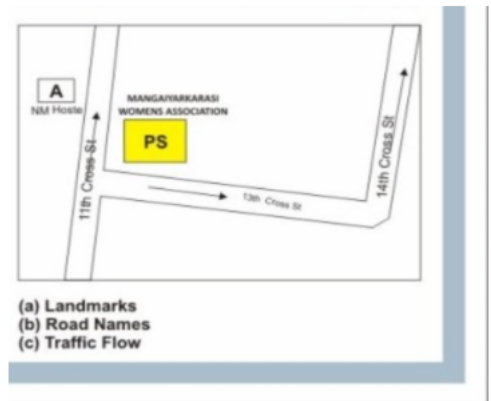

Key MAP View