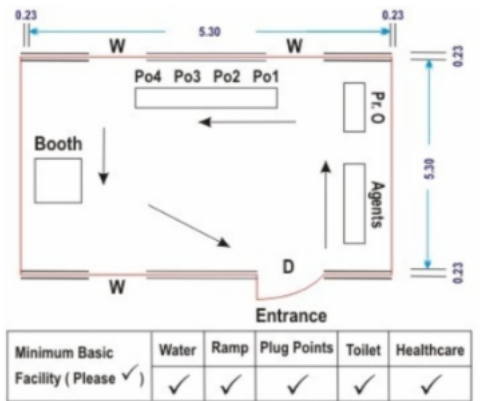

Google Map View

Polling Station Building Front View

Polling Station Front View

Cad View

Key MAP View

1 பெயர் : செந்தில் குமார் தந்தை பெயர்: கோவிந்தன் வீட்டு எண் : 1 வயது : 55 பாலினம் : ஆண் Photo is available	XKR1533751	2 பெயர் : தனலட்சுமி கணவர் பெயர்: செந்தில் குமார் வீட்டு எண் : 1 வயது : 50 பாலினம் : பெண் Photo is available	XKR1533611	3 பெயர் : தீபா கணவர் பெயர்: பாலசுப்ரமணியம் வீட்டு எண் : 1 வயது : 43 பாலினம் : பெண் Photo is available	XKR1043256
4 பெயர் : தீபிகா தந்தை பெயர்: செந்தில் குமார் வீட்டு எண் : 1 வயது : 25 பாலினம் : பெண் Photo is available	XKR2095925	5 பெயர் : சங்கர் தந்தை பெயர்: கோவிந்தன் வீட்டு எண் : 1-1 வயது : 50 பாலினம் : ஆண் Photo is available	XKR2341857	6 பெயர் : பாலசுப்ரமணியன் தந்தை பெயர்: கோவிந்தன் வீட்டு எண் : 1-1 வயது : 48 பாலினம் : ஆண் Photo is available	LWN3368644
7 பெயர் : கிருஷ்ணமூர்த்தி தந்தை பெயர்: கோவிந்தன் வீட்டு எண் : 1-4 வயது : 52 பாலினம் : ஆண் Photo is available	XKR2341865	8 பெயர் : ஹேமமாலினி கணவர் பெயர்: கிருஷ்ணமூர்த்தி வீட்டு எண் : 1-4 வயது : 49 பாலினம் : பெண் Photo is available	LWN3368651	9 பெயர் : இஸ்மாயில் தந்தை பெயர்: அப்துல்சபான் வீட்டு எண் : 4-2 வயது : 76 பாலினம் : ஆண் Photo is available	LWN2414993
10 பெயர் : நார்ஜஹான் கணவர் பெயர்: இஸ்மாயில் வீட்டு எண் : 4-2 வயது : 69 பாலினம் : பெண் Photo is available	XKR2341873	11 பெயர் : பஸ்வேஸ்வர் தந்தை பெயர்: தாமோதரன் வீட்டு எண் : 8 வயது : 57 பாலினம் : ஆண் Photo is available	LWN2434371	12 பெயர் : விமலா கணவர் பெயர்: அனந்தபத்மநாபன் வீட்டு எண் : 8 வயது : 55 பாலினம் : பெண் Photo is available	LWN3366366
13 பெயர் : சமதி கணவர் பெயர்: பஸ்வேஸ்வர் வீட்டு எண் : 8 வயது : 45 பாலினம் : பெண் Photo is available	LWN5542055	14 பெயர் : சாருலதா.ஏ தந்தை பெயர்: ஆனந்த பத்மநாபன். டி.எ.ஸ் வீட்டு எண் : 8/12 வயது : 24 பாலினம் : பெண் Photo is available	XKR2525053	15 பெயர் : பிரார்த்தனா ஸ்ரீநிவாசா ராஜா தாயின் பெயர்: மதர ஆனந்தி வீட்டு எண் : 9 வயது : 23 பாலினம் : பெண் Photo is available	XKR2638435
16 பெயர் : நாகவேணு தந்தை பெயர்: பெருமாள் வீட்டு எண் : 10-7 வயது : 75 பாலினம் : ஆண் Photo is available	XKR2341907	17 பெயர் : ராஜாராம் தந்தை பெயர்: நாகவேணு வீட்டு எண் : 10-7 வயது : 44 பாலினம் : ஆண் Photo is available	LWN1423177	18 பெயர் : அங்கமுத்து தந்தை பெயர்: பெருமாள் வீட்டு எண் : 10-12 வயது : 69 பாலினம் : ஆண் Photo is available	XKR2341915
19 பெயர் : இந்துமதி கணவர் பெயர்: அங்கமுத்து வீட்டு எண் : 10-12 வயது : 63 பாலினம் : பெண் Photo is available	XKR2341923	20 பெயர் : தங்கமணி தந்தை பெயர்: அங்கமுத்து வீட்டு எண் : 10-12 வயது : 43 பாலினம் : ஆண் Photo is available	LWN3366234	21 பெயர் : சந்திரசேகர் தந்தை பெயர்: அங்கமுத்து வீட்டு எண் : 10-12 வயது : 40 பாலினம் : ஆண் Photo is available	LWN3367604
22 பெயர் : கபாலி தந்தை பெயர்: ஏழுமலை வீட்டு எண் : 12-1 வயது : 71 பாலினம் : ஆண் Photo is available	XKR2341931	23 பெயர் : செஞ்சிலட்சுமி கணவர் பெயர்: கபாலி வீட்டு எண் : 12-1 வயது : 64 பாலினம் : பெண் Photo is available	XKR2341949	24 பெயர் : அக்ஷயா தந்தை பெயர்: கபாலி வீட்டு எண் : 12/10 வயது : 29 பாலினம் : பெண் Photo is available	XKR2069870
25 பெயர் : முத்தியால்சிங் தந்தை பெயர்: மேகநாத்சிங் வீட்டு எண் : 16 வயது : 71 பாலினம் : ஆண் Photo is available	XKR2341998	26 பெயர் : கிருஷ்ணகுமாரிபாய் கணவர் பெயர்: முத்தியால்சிங் வீட்டு எண் : 16 வயது : 67 பாலினம் : பெண் Photo is available	XKR2342004	27 பெயர் : நீலாபாய் தந்தை பெயர்: முத்தியால்சிங் வீட்டு எண் : 16 வயது : 44 பாலினம் : பெண் Photo is available	LWN5953732
28 பெயர் : பாபுலால்சர்மா தந்தை பெயர்: மகுராஜ்சர்மா வீட்டு எண் : 16-4 வயது : 74 பாலினம் : ஆண் Photo is available	LWN3368479	29 பெயர் : தேவி கணவர் பெயர்: பாபுலால்சர்மா வீட்டு எண் : 16-4 வயது : 69 பாலினம் : பெண் Photo is available	LWN3368461	30 பெயர் : லோகநாதன் தந்தை பெயர்: கணேசன் வீட்டு எண் : 18 வயது : 54 பாலினம் : ஆண் Photo is available	XKR1788538