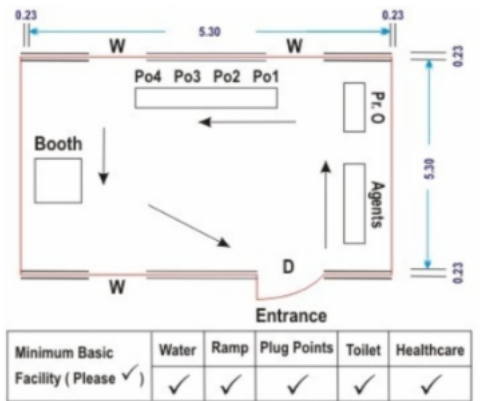

Google Map View

Polling Station Building Front View

Polling Station Front View

Cad View

Key MAP View

1 பெயர் : சுதர்சன் செந்தில்குமார் தந்தை பெயர்: செந்தில்குமார் வீ ஏம் வீட்டு எண் : 1-ஏ/3 வயது : 27 பாலினம் : ஆண் Photo is available	XKR2643203	2 பெயர் : ரம்பா வெங்கட் கணவர் பெயர்: வெங்கடசுப்பிரமணியம் வீட்டு எண் : 3 வயது : 43 பாலினம் : பெண் Photo is available	XKR0558718	3 பெயர் : க ஜகதீலக் தந்தை பெயர்: கருணாகரன் வீட்டு எண் : 3 வயது : 24 பாலினம் : ஆண் Photo is available	XKR2525194
4 பெயர் : உமையாள் கணவர் பெயர்: மாணிக்கவினாயகம் வீட்டு எண் : 3-1 வயது : 70 பாலினம் : பெண் Photo is available	LWN5732714	5 பெயர் : செந்தில்குமார் தந்தை பெயர்: மாணிக்கவினாயகம் வீட்டு எண் : 3-1 வயது : 53 பாலினம் : ஆண் Photo is available	LWN5732789	6 பெயர் : ஸ்ரீதேவி கணவர் பெயர்: செந்தில்குமார் வீட்டு எண் : 3-1 வயது : 50 பாலினம் : பெண் Photo is available	LWN5732813
7 பெயர் : வெங்கடசுப்ரமணியம் தந்தை பெயர்: மாணிக்கவினாயகம் வீட்டு எண் : 3-1 வயது : 47 பாலினம் : ஆண் Photo is available	LWN5732953	#2 8 பெயர் : ஏ.ஆர். ஃபாத்திமா தந்தை பெயர்: ஏஸ்.ஏஸ். சலைமான் வீட்டு எண் : எண். 3/5 வயது : 30 பாலினம் : பெண் Photo is available	XKR2525319	9 பெயர் : சீனிவாசன் தந்தை பெயர்: ராமமூர்த்தி வீட்டு எண் : 5 வயது : 65 பாலினம் : ஆண் Photo is available	XKR1191378
10 பெயர் : மகாலட்சுமி கணவர் பெயர்: சீனிவாசன் வீட்டு எண் : 5 வயது : 56 பாலினம் : பெண் Photo is available	XKR1246404	11 பெயர் : வைஷ்ணவி தந்தை பெயர்: சீனிவாசன் வீட்டு எண் : 5 வயது : 35 பாலினம் : பெண் Photo is available	XKR1246420	12 பெயர் : கிருஷ்ணபிரியா தந்தை பெயர்: சீனிவாசன் வீட்டு எண் : 5 வயது : 33 பாலினம் : பெண் Photo is available	XKR1191279
13 பெயர் : வெங்கடேசன் தந்தை பெயர்: ராமமூர்த்தி வீட்டு எண் : 5-1 வயது : 69 பாலினம் : ஆண் Photo is available	LWN5733001	14 பெயர் : முத்துமாரிதிரிபுரசுந்தரி தந்தை பெயர்: வெங்கடேசன் வீட்டு எண் : 5-1 வயது : 40 பாலினம் : பெண் Photo is available	LWN5733043	15 பெயர் : ஆனந்தன் தந்தை பெயர்: துலுக்காணம் வீட்டு எண் : 6/11 வயது : 55 பாலினம் : ஆண் Photo is available	XKR2572162
16 பெயர் : செல்வி கணவர் பெயர்: ஆனந்தன் வீட்டு எண் : 6/11 வயது : 45 பாலினம் : பெண் Photo is available	XKR2571867	17 பெயர் : வைரவன் தந்தை பெயர்: கொழுந்தன் வீட்டு எண் : 7-1 வயது : 69 பாலினம் : ஆண் Photo is available	LWN1317122	18 பெயர் : விஷாலாவைரவன் கணவர் பெயர்: வைரவன் வீட்டு எண் : 7-1 வயது : 62 பாலினம் : பெண் Photo is available	LWN1317130
19 பெயர் : சக்திவைரவன் தந்தை பெயர்: வைரவன் வீட்டு எண் : 7-1 வயது : 41 பாலினம் : ஆண் Photo is available	LWN5733761	20 பெயர் : முத்தையாவைரவன் தந்தை பெயர்: வைரவன் வீட்டு எண் : 7-1 வயது : 39 பாலினம் : ஆண் Photo is available	LWN5733829	21 பெயர் : அரவிந்த் தந்தை பெயர்: ஏழுமலை வீட்டு எண் : 8/27 வயது : 25 பாலினம் : ஆண் Photo is available	XKR2069581
#2 22 பெயர் : ஜகநாதன் தந்தை பெயர்: தனசேகர் வீட்டு எண் : 30/8 வயது : 25 பாலினம் : ஆண் Photo is available	XKR2573350	23 பெயர் : எஸ். ஹர்ஷவர்தன் தந்தை பெயர்: சந்திரா சேகர் வீட்டு எண் : 8/30 வயது : 24 பாலினம் : ஆண் Photo is available	XKR2525442	24 பெயர் : ரமேஷ்இராமநாதன் தந்தை பெயர்: தேவராஜன்இராமநாதன் வீட்டு எண் : 9-3 வயது : 71 பாலினம் : ஆண் Photo is available	LWN1313949
25 பெயர் : கங்கா கணவர் பெயர்: ரமேஷ்இராமநாதன் வீட்டு எண் : 9-3 வயது : 66 பாலினம் : பெண் Photo is available	LWN1313956	26 பெயர் : நித்யா தந்தை பெயர்: ரமேஷ்இராமநாதன் வீட்டு எண் : 9-3 வயது : 39 பாலினம் : பெண் Photo is available	LWN5734033	27 பெயர் : ரேணுகா கணவர் பெயர்: எஸ். நாகராஜன் வீட்டு எண் : 9/4 வயது : 39 பாலினம் : பெண் Photo is available	XKR2525541
28 பெயர் : பிரபாகரன் தந்தை பெயர்: குணசேகரன் வீட்டு எண் : 9/4 வயது : 25 பாலினம் : ஆண் Photo is available	XKR2069490	29 பெயர் : கீர்த்தி தந்தை பெயர்: ரமேஷ்இராமநாதன் வீட்டு எண் : 9C வயது : 36 பாலினம் : பெண் Photo is available	LWN6007751	#2 30 பெயர் : நஸ்ரத் அபீர் தந்தை பெயர்: ஹரூன் ரஷீத் வீட்டு எண் : 10/26 வயது : 27 பாலினம் : பெண் Photo is available	XKR2559680