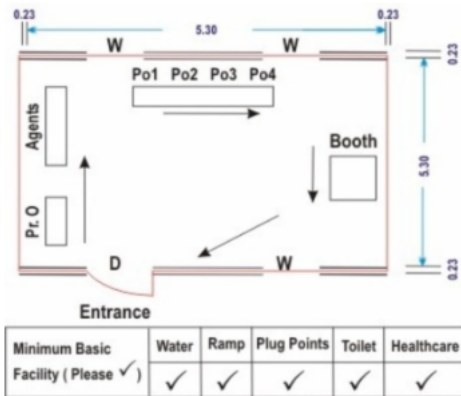

Google Map View

Polling Station Building Front View

Polling Station Front View

Cad View

Key MAP View

1 பெயர் : ராஜேஷ் கண்ணா தந்தை பெயர்: பாலகிருஷ்ணன் வீட்டு எண் : 1 வயது : 49 பாலினம் : ஆண்	XKR0187849 Photo is available	2 பெயர் : சல்பனா கணவர் பெயர்: ஹரிநாதன் வீட்டு எண் : 1 வயது : 35 பாலினம் : பெண்	XKR1725175 Photo is available	3 பெயர் : எம். அஷ்வின் தந்தை பெயர்: மணவாளன் வீட்டு எண் : 1 வயது : 23 பாலினம் : ஆண்	XKR2529832 Photo is available
4 பெயர் : ராஜா தந்தை பெயர்: சாம்சன் வீட்டு எண் : 1/3 வயது : 26 பாலினம் : ஆண்	XKR2589281 Photo is available	5 பெயர் : லோகநாதன் தந்தை பெயர்: தங்கவேல் வீட்டு எண் : 1-83 வயது : 58 பாலினம் : ஆண்	XKR0743369 Photo is available	6 பெயர் : ஜோதிபாண்டி கணவர் பெயர்: லோகநாதன் வீட்டு எண் : 2-83 வயது : 57 பாலினம் : பெண்	XKR0743294 Photo is available
7 பெயர் : சுபிக்ஷா தந்தை பெயர்: லோகநாதன் வீட்டு எண் : 2-83 வயது : 30 பாலினம் : பெண்	XKR1942309 Photo is available	8 பெயர் : பாலகுமரன் தந்தை பெயர்: காசி ஆனந்தன் வீட்டு எண் : 3 வயது : 49 பாலினம் : ஆண்	XKR2360485 Photo is available	9 பெயர் : பவாணி கணவர் பெயர்: பாலகுமரன் வீட்டு எண் : 3 வயது : 40 பாலினம் : பெண்	XKR0187690 Photo is available
10 பெயர் : காசி ஆனந்தன் தந்தை பெயர்: தங்கச்சாமி வீட்டு எண் : 3-2 வயது : 83 பாலினம் : ஆண்	XKR2360493 Photo is available	11 பெயர் : ஜனார்த்தனம் தந்தை பெயர்: காசி ஆனந்தன் வீட்டு எண் : 3-2 வயது : 77 பாலினம் : பெண்	XKR2360501 Photo is available	12 பெயர் : சேகர் தந்தை பெயர்: வெங்கடாச்சாரி வீட்டு எண் : 5-2 வயது : 69 பாலினம் : ஆண்	LWN5736434 Photo is available
13 பெயர் : பிரபாசேகர் கணவர் பெயர்: சேகர் வீட்டு எண் : 5-2 வயது : 61 பாலினம் : பெண்	LWN5736483 Photo is available	14 பெயர் : அதிஷ்வர் தந்தை பெயர்: சேகர் வீட்டு எண் : 5-3 வயது : 31 பாலினம் : ஆண்	XKR1913466 Photo is available	15 பெயர் : ஸ்ரீராம் தந்தை பெயர்: கணேசன் வீட்டு எண் : 7 வயது : 56 பாலினம் : ஆண்	XKR0568436 Photo is available
16 பெயர் : செளமியா கணவர் பெயர்: ஸ்ரீராம் வீட்டு எண் : 7 வயது : 49 பாலினம் : பெண்	XKR0568600 Photo is available	17 பெயர் : அசோகன் தந்தை பெயர்: நாகராஜன் வீட்டு எண் : 9-2 வயது : 63 பாலினம் : ஆண்	XKR2360568 Photo is available	# 18 பெயர் : சித்தார்த்தன் நா தந்தை பெயர்: நாகராஜன் வீட்டு எண் : 9-2 வயது : 61 பாலினம் : ஆண்	XKR2360576 Photo is available
19 பெயர் : இங்கர் தந்தை பெயர்: நாகராஜன் வீட்டு எண் : 9-2 வயது : 57 பாலினம் : ஆண்	LWN3516051 Photo is available	20 பெயர் : சாந்தி கணவர் பெயர்: அசோகன் வீட்டு எண் : 9-2 வயது : 55 பாலினம் : பெண்	XKR2360584 Photo is available	21 பெயர் : திலிபன் தந்தை பெயர்: அசோகன் வீட்டு எண் : 9-5 வயது : 33 பாலினம் : ஆண்	XKR1044700 Photo is available
22 பெயர் : பிரவின் தந்தை பெயர்: அசோகன் வீட்டு எண் : 9-5 வயது : 27 பாலினம் : ஆண்	XKR1965425 Photo is available	23 பெயர் : பரத் தந்தை பெயர்: சித்தார்த்தன் வீட்டு எண் : 9-5 வயது : 26 பாலினம் : ஆண்	XKR2200863 Photo is available	24 பெயர் : க்ப ஹர்ஷவர்தன் தந்தை பெயர்: ஜி பெருமாள்சாமி வீட்டு எண் : Old No 12 New No 25 வயது : 45 பாலினம் : ஆண்	DDQ1891365 Photo is available
25 பெயர் : கார்த்திகா தந்தை பெயர்: ரகு வீட்டு எண் : 16/33 வயது : 34 பாலினம் : பெண்	IBU0921593 Photo is available	26 பெயர் : ஸ்ரீராம் தந்தை பெயர்: பாலசுப்பிரமணியம் வீட்டு எண் : 17-2 வயது : 63 பாலினம் : ஆண்	LWN3517927 Photo is available	27 பெயர் : காயத்ரி கணவர் பெயர்: ஸ்ரீராம் வீட்டு எண் : 17-2 வயது : 55 பாலினம் : பெண்	LWN3523958 Photo is available
28 பெயர் : சுப்பிரமணியன் தந்தை பெயர்: சுப்பிரமணியம் வீட்டு எண் : 19 வயது : 81 பாலினம் : ஆண்	LWN1492859 Photo is available	29 பெயர் : லக்ஷ்மி கணவர் பெயர்: சுப்பிரமணியன் வீட்டு எண் : 19 வயது : 75 பாலினம் : பெண்	LWN1492909 Photo is available	30 பெயர் : கண்ணன் தந்தை பெயர்: திருவேங்கடம் வீட்டு எண் : 19 வயது : 57 பாலினம் : ஆண்	XKR1535145 Photo is available