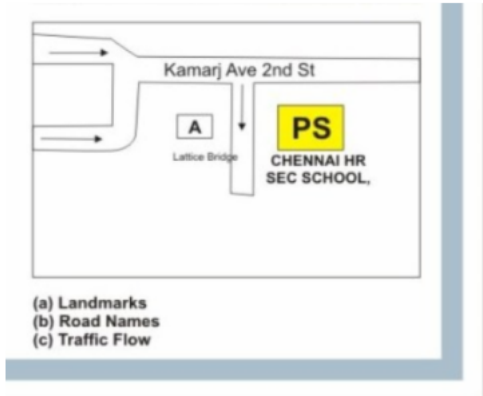

Key MAP View