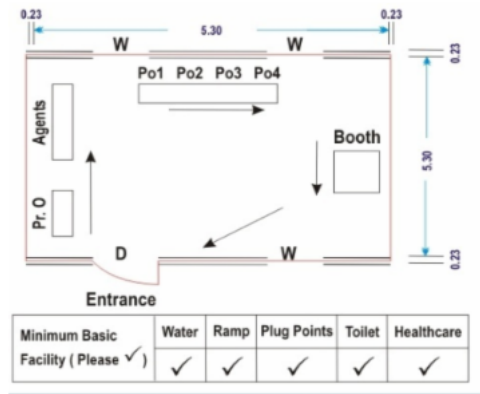

Google Map View

Polling Station Building Front View

Polling Station Front View

Cad View

Key MAP View

- (a) Landmarks
- (b) Road Names
- (c) Traffic Flow

1 பெயர் : ஜெகதர்சகன் தந்தை பெயர்: சாமிகண்ணு வீட்டு எண் : 1 வயது : 76 பாலினம் : ஆண்	XKR2374502 Photo is available	2 பெயர் : நாராயணன் தந்தை பெயர்: பணிநாராயணன் வீட்டு எண் : 1 வயது : 56 பாலினம் : ஆண்	LWN5741590 Photo is available	3 பெயர் : இளமாறன் தந்தை பெயர்: நாராயணசாமி வீட்டு எண் : 1 வயது : 56 பாலினம் : ஆண்	LWN5741384 Photo is available
4 பெயர் : பூநிஷா கணவர் பெயர்: இளமாறன் வீட்டு எண் : 1 வயது : 50 பாலினம் : பெண்	XKR0334771 Photo is available	#2 5 பெயர் : சந்தீப் ஆனந்த் ஜெகத் ரசுக்கன் தந்தை பெயர்: ஜெகத் ரசுக்கன் வீட்டு எண் : 1 வயது : 49 பாலினம் : ஆண்	LWN5985197 Photo is available	#2 6 பெயர் : சுவேதா சந்தீப் ஆனந்த் கணவர் பெயர்: சந்தீப் ஆனந்த் வீட்டு எண் : 1 வயது : 49 பாலினம் : பெண்	XKR0188912 Photo is available
7 பெயர் : தோய்நாராயணன் தந்தை பெயர்: யமலால் வீட்டு எண் : 1 வயது : 43 பாலினம் : ஆண்	LWN5741715 Photo is available	8 பெயர் : ஸ்ரி ரித்விகா இளமாறன் தந்தை பெயர்: இளமாறன் வீட்டு எண் : 1 வயது : 19 பாலினம் : பெண்	XKR2845949 Photo is available	9 பெயர் : செந்தில் தந்தை பெயர்: வெங்கடேசன் வீட்டு எண் : 1c-5 வயது : 41 பாலினம் : ஆண்	XKR0975771 Photo is available
10 பெயர் : வினோதா தந்தை பெயர்: பலராமன் வீட்டு எண் : 1-சி-5 தேவ் அபார்ட்மெண்ட் வயது : 31 பாலினம் : பெண்	XKR2200715 Photo is available	11 பெயர் : ராஜேஸ்வரி கணவர் பெயர்: சங்கரபாண்டியன் வீட்டு எண் : 1ஏஃப வயது : 40 பாலினம் : பெண்	AFM0124586 Photo is available	12 பெயர் : புஷ்பலதா கணவர் பெயர்: நரேந்திரன் வீட்டு எண் : 2பி 9/5 வயது : 67 பாலினம் : பெண்	XKR2563203 Photo is available
13 பெயர் : பிரஸன்னா தந்தை பெயர்: நரேந்திரன் வீட்டு எண் : 2பி 9/5 வயது : 36 பாலினம் : ஆண்	XKR2563229 Photo is available	14 பெயர் : ஷீல்பி சாஹு கணவர் பெயர்: உமேஷ் சாஹு வீட்டு எண் : 2ஏஃப, பது 7/ பழைய 4 வயது : 47 பாலினம் : பெண்	XKR2182574 Photo is available	15 பெயர் : ஏபெல் தந்தை பெயர்: ஜார்ஜ் வீட்டு எண் : 3D-33 வயது : 31 பாலினம் : ஆண்	XKR1535194 Photo is available
16 பெயர் : அபிந் ஸோநி தந்தை பெயர்: ஜார்ஜ் ஸோநி வீட்டு எண் : 3டி,ஸிதூர் ப்ரேஸ்திஜ் பாயிண்ட் வயது : 35 பாலினம் : ஆண்	XKR2819324 Photo is available	17 பெயர் : குறாம்பிகா கணவர் பெயர்: ராஜகோபாலன் வீட்டு எண் : 3f வயது : 58 பாலினம் : பெண்	XKR1535129 Photo is available	18 பெயர் : வெங்கடேசன் தந்தை பெயர்: பாபு வீட்டு எண் : 5 வயது : 70 பாலினம் : ஆண்	XKR0975797 Photo is available
19 பெயர் : துளசி கணவர் பெயர்: கோபாலகிருஷ்ணன் வீட்டு எண் : 5 வயது : 69 பாலினம் : பெண்	XKR0188581 Photo is available	20 பெயர் : குணசுந்தரி கணவர் பெயர்: வெங்கடேசன் வீட்டு எண் : 5 வயது : 66 பாலினம் : பெண்	XKR0975821 Photo is available	21 பெயர் : கிருத்திக்கா தந்தை பெயர்: மனோஜ் வீட்டு எண் : 5 வயது : 30 பாலினம் : பெண்	XKR1920461 Photo is available
22 பெயர் : புருஷோத்தமன் தந்தை பெயர்: வெங்கடேசன் வீட்டு எண் : 5-1C வயது : 38 பாலினம் : ஆண்	XKR0975805 Photo is available	23 பெயர் : ரியா அனிதா கணவர் பெயர்: செந்தில் வீட்டு எண் : 5-1எ வயது : 36 பாலினம் : பெண்	XKR2616332 Photo is available	24 பெயர் : கோபாலகிருஷ்ணன் தந்தை பெயர்: நாயுடு வீட்டு எண் : 5-1D வயது : 74 பாலினம் : ஆண்	XKR0188631 Photo is available
25 பெயர் : ஐஸ்வர்யா தந்தை பெயர்: கோபாலகிருஷ்ணன் வீட்டு எண் : 5-1D வயது : 37 பாலினம் : பெண்	XKR0188599 Photo is available	26 பெயர் : சண்முகரத்தினம் தந்தை பெயர்: ராதாகிருஷ்ணன் வீட்டு எண் : 5-42 வயது : 42 பாலினம் : ஆண்	XKR0923581 Photo is available	27 பெயர் : திலகா கணவர் பெயர்: சரவணன் வீட்டு எண் : 6-12 சாந்தி நிவாஸ் வயது : 45 பாலினம் : பெண்	XKR2203032 Photo is available
28 பெயர் : சரவணன் தந்தை பெயர்: ஜீவா வீட்டு எண் : 6-12 சாந்தி நிவாஸ் வயது : 45 பாலினம் : ஆண்	XKR2203016 Photo is available	29 பெயர் : நடராஜன் ஆத்ரேயா தந்தை பெயர்: சுவாமிநாதன் வீட்டு எண் : 7 வயது : 38 பாலினம் : ஆண்	XKR0413542 Photo is available	# 30 பெயர் : அய்யர் நாகராஜன் தந்தை பெயர்: ராமசாமிஹ வீட்டு எண் : 7-1 வயது : 44 பாலினம் : ஆண்	XKR0963041 Photo is available