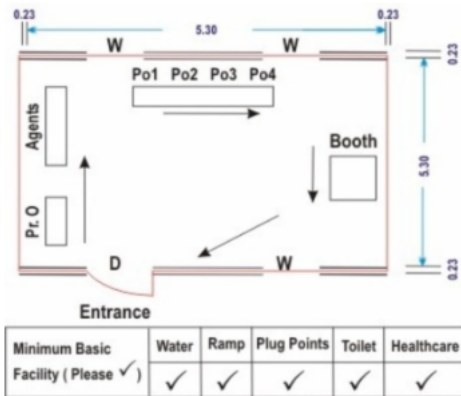

Google Map View

Polling Station Building Front View

Polling Station Front View

Cad View

Key MAP View

1 பெயர் : தர்மராஜ் தந்தை பெயர்: ஐயப்பன் வீட்டு எண் : 1 வயது : 73 பாலினம் : ஆண்	XKR0924134 Photo is available	2 பெயர் : வசந்தா கணவர் பெயர்: தர்மராஜ் வீட்டு எண் : 1 வயது : 63 பாலினம் : பெண்	XKR0924175 Photo is available	3 பெயர் : மகாலட்சுமி தந்தை பெயர்: தர்மராஜ் வீட்டு எண் : 1 வயது : 40 பாலினம் : பெண்	XKR0924183 Photo is available
4 பெயர் : சரஸ்வதி தந்தை பெயர்: தர்மராஜ் வீட்டு எண் : 1 வயது : 39 பாலினம் : பெண்	XKR0924126 Photo is available	5 பெயர் : மணவாளன் தந்தை பெயர்: பொன்னுசாமி வீட்டு எண் : 1-1 வயது : 55 பாலினம் : ஆண்	XKR0357673 Photo is available	6 பெயர் : ஜெயராணி கணவர் பெயர்: மணவாளன் வீட்டு எண் : 1-1 வயது : 51 பாலினம் : பெண்	XKR0357715 Photo is available
7 பெயர் : அபிநேஷ் தந்தை பெயர்: மணவாளன் வீட்டு எண் : 1 கநெல் பாங்க் சாலை கஸ்தூரிபா வயது : 19 பாலினம் : ஆண்	XKR2884864 Photo is available	8 பெயர் : ராதாகிருஷ்ணன் தந்தை பெயர்: குட்டன் வீட்டு எண் : 2 வயது : 61 பாலினம் : ஆண்	XKR1725316 Photo is available	9 பெயர் : ஜெயசுதா கணவர் பெயர்: ராஜா வீட்டு எண் : 2 வயது : 39 பாலினம் : பெண்	XKR0963074 Photo is available
10 பெயர் : பானுமதி கணவர் பெயர்: வெங்கடேசன் வீட்டு எண் : 2-1 வயது : 66 பாலினம் : பெண்	XKR2374650 Photo is available	11 பெயர் : லட்சுமணன் தந்தை பெயர்: ஐயனார் வீட்டு எண் : 2-2 வயது : 81 பாலினம் : ஆண்	LWN3420635 Photo is available	12 பெயர் : கஸ்தூரி கணவர் பெயர்: லட்சுமணன் வீட்டு எண் : 2-2 வயது : 66 பாலினம் : பெண்	LWN3422086 Photo is available
13 பெயர் : குப்புசாமி தந்தை பெயர்: லட்சுமணன் வீட்டு எண் : 2-2 வயது : 41 பாலினம் : ஆண்	LWN3426418 Photo is available	14 பெயர் : செந்தில் தந்தை பெயர்: லட்சுமணன் வீட்டு எண் : 2-2 வயது : 39 பாலினம் : ஆண்	LWN3426426 Photo is available	15 பெயர் : ராஜா தந்தை பெயர்: வெங்கடேசன் வீட்டு எண் : 2-195 வயது : 41 பாலினம் : ஆண்	LWN1386515 Photo is available
16 பெயர் : செல்வராஜ் தந்தை பெயர்: கருப்பையா வீட்டு எண் : 3 வயது : 69 பாலினம் : ஆண்	LWN5354469 Photo is available	17 பெயர் : தசரதன் தந்தை பெயர்: செல்வராஜ் வீட்டு எண் : 3 வயது : 38 பாலினம் : ஆண்	LWN6010268 Photo is available	18 பெயர் : நாராயணன் தந்தை பெயர்: செல்வராஜ் வீட்டு எண் : 3 வயது : 34 பாலினம் : ஆண்	XKR1101377 Photo is available
19 பெயர் : சுதாகர்சிங் தந்தை பெயர்: பீம்சிங் வீட்டு எண் : 4 வயது : 55 பாலினம் : ஆண்	XKR0413872 Photo is available	20 பெயர் : உமாமகேஸ்வரி கணவர் பெயர்: சுதாகர்சிங் வீட்டு எண் : 4 வயது : 54 பாலினம் : பெண்	XKR0413880 Photo is available	21 பெயர் : ராஜம்மாள் கணவர் பெயர்: பொன்னுசாமி வீட்டு எண் : 5 வயது : 77 பாலினம் : பெண்	XKR2374668 Photo is available
22 பெயர் : விஜய்சேவியர் தந்தை பெயர்: சேவியர் வீட்டு எண் : 5 வயது : 75 பாலினம் : ஆண்	LWN3422235 Photo is available	23 பெயர் : கேத்தரின்சேவியர் கணவர் பெயர்: விஜய்சேவியர் வீட்டு எண் : 5 வயது : 70 பாலினம் : பெண்	XKR2374676 Photo is available	24 பெயர் : மாலவிகாசேவியர் தந்தை பெயர்: விஜய்சேவியர் வீட்டு எண் : 5 வயது : 44 பாலினம் : பெண்	LWN3422383 Photo is available
25 பெயர் : ஜெய்கிருஷ்ணன் தந்தை பெயர்: ரெங்கராஜ் வீட்டு எண் : 5 வயது : 43 பாலினம் : ஆண்	XKR0925198 Photo is available	26 பெயர் : இலந்தை கனி கணவர் பெயர்: வேல் குமார் வீட்டு எண் : 5 வயது : 39 பாலினம் : பெண்	XKR2563484 Photo is available	27 பெயர் : முரளி தந்தை பெயர்: தங்கப்பன் வீட்டு எண் : 6 வயது : 63 பாலினம் : ஆண்	XKR1582576 Photo is available
28 பெயர் : ஜெயந்தி அச்சுதன் கணவர் பெயர்: அச்சுதன் வீட்டு எண் : 6 வயது : 55 பாலினம் : பெண்	XKR0413591 Photo is available	29 பெயர் : பிரியங்கா தந்தை பெயர்: அச்சுதன் வீட்டு எண் : 6 வயது : 30 பாலினம் : பெண்	XKR1535418 Photo is available	30 பெயர் : சங்கீதா கணவர் பெயர்: ரத்தீஷ் வீட்டு எண் : 6-193 வயது : 39 பாலினம் : பெண்	XKR1725209 Photo is available