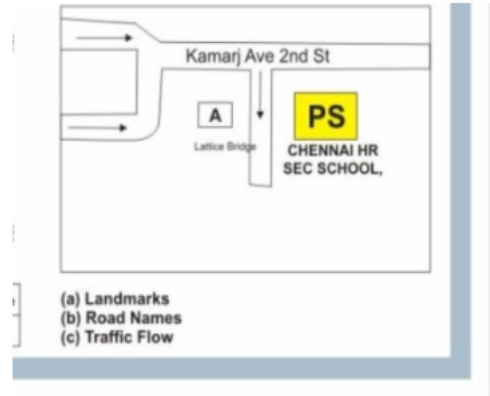

Key MAP View