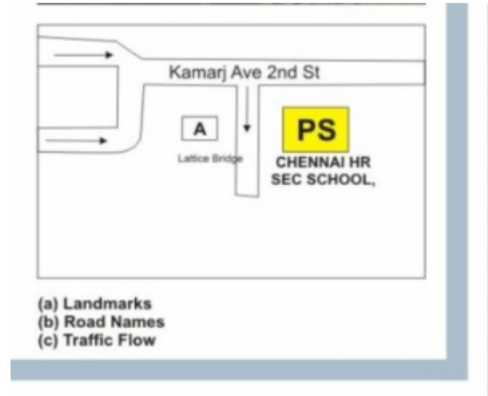

Key MAP View