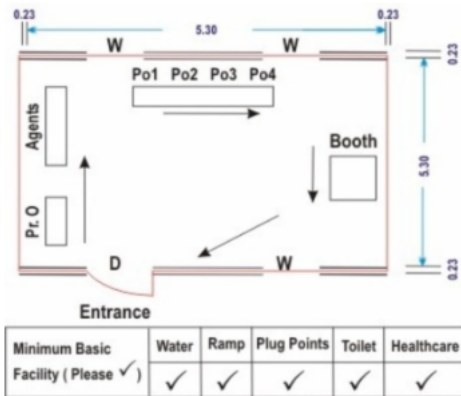

Google Map View

Polling Station Building Front View

Polling Station Front View

Cad View

Key MAP View

1 பெயர் : சம்பத்குமார் தந்தை பெயர்: குழந்தைவேலு வீட்டு எண் : 1 வயது : 78 பாலினம் : ஆண்	LWN5967658 Photo is available	2 பெயர் : கீதா கணவர் பெயர்: சம்பத்குமார் வீட்டு எண் : 1 வயது : 73 பாலினம் : பெண்	XKR0334854 Photo is available	3 பெயர் : கோபிகிருஷ்ணன் தந்தை பெயர்: கதிரேசன் வீட்டு எண் : 1 வயது : 73 பாலினம் : ஆண்	XKR1044940 Photo is available
4 பெயர் : மணிமாறன் தந்தை பெயர்: மாறப்பன் வீட்டு எண் : 1 வயது : 53 பாலினம் : ஆண்	LWN5967666 Photo is available	5 பெயர் : ஸ்மிதா கணவர் பெயர்: மணிமாறன் வீட்டு எண் : 1 வயது : 51 பாலினம் : பெண்	XKR0334862 Photo is available	6 பெயர் : சஞ்சித்குமார் தந்தை பெயர்: சம்பத்குமார் வீட்டு எண் : 1 வயது : 45 பாலினம் : ஆண்	LWN1696467 Photo is available
7 பெயர் : விக்னேஷ் தந்தை பெயர்: கோபிகிருஷ்ணன் வீட்டு எண் : 1 வயது : 35 பாலினம் : ஆண்	XKR1045129 Photo is available	8 பெயர் : அருண் தந்தை பெயர்: கோபிகிருஷ்ணன் வீட்டு எண் : 1 வயது : 32 பாலினம் : ஆண்	XKR1045111 Photo is available	9 பெயர் : உஷா ஜீ கணவர் பெயர்: கணேசன் ஏ வீட்டு எண் : 1ஏ வயது : 63 பாலினம் : பெண்	XKR2593598 Photo is available
10 பெயர் : ஸ்ரீநிவாஸ் கணேஷ் தந்தை பெயர்: கணேசன் வீட்டு எண் : 1 ஏ வயது : 35 பாலினம் : ஆண்	XKR2563120 Photo is available	11 பெயர் : திருவாசகம் தந்தை பெயர்: கணபதி வீட்டு எண் : 1ஏ-56,அபரஜிதா வயது : 74 பாலினம் : ஆண்	XKR2119931 Photo is available	12 பெயர் : இலக்கியா கதிரவன் தந்தை பெயர்: கதிரவன் பாபு வீட்டு எண் : 1எலி,தூரன் டவர்ஸ்,2ஏநடி பிரதான வயது : 20 பாலினம் : பெண்	XKR2745883 Photo is available
13 பெயர் : ரெக்ஸ்சற்குணம் தந்தை பெயர்: சற்குணம் வீட்டு எண் : 2-1 வயது : 81 பாலினம் : ஆண்	XKR2384774 Photo is available	14 பெயர் : நிர்மலாஜோன்கிறிஸ்டி தந்தை பெயர்: ரெக்ஸ்சற்குணம் வீட்டு எண் : 2-1 வயது : 46 பாலினம் : பெண்	LWN1512607 Photo is available	15 பெயர் : ட்ரிபி ரெக்ஸ் ரெக்ஸ் சற்குணம் தந்தை பெயர்: ரெக்ஸ்சற்குணம் வீட்டு எண் : 2-2 வயது : 50 பாலினம் : ஆண்	XKR2384790 Photo is available
16 பெயர் : மோனிகாஆரோக்கியமேரி கணவர் பெயர்: ட்ரிபி ரெக்ஸ் வீட்டு எண் : 2-2 வயது : 46 பாலினம் : பெண்	LWN3518412 Photo is available	17 பெயர் : வர்ஷினி காசு தாயின் பெயர்: காயத்ரி க வீட்டு எண் : 2/76,உ-5, வசந்த் அப்ட்ஸ் வயது : 24 பாலினம் : பெண்	XKR2573566 Photo is available	18 பெயர் : சதாசிவம் தந்தை பெயர்: சுகுமார் வீட்டு எண் : 2பீ ராமநியம் சுதர்சன் வயது : 48 பாலினம் : ஆண்	XKR2184828 Photo is available
19 பெயர் : ரம்யா கணவர் பெயர்: சதாசிவம் வீட்டு எண் : 2பீ ராமநியம் சுதர்சன் வயது : 47 பாலினம் : பெண்	XKR2177897 Photo is available	20 பெயர் : சாந்தி கணவர் பெயர்: சுந்தரம் வீட்டு எண் : 3-1 வயது : 73 பாலினம் : பெண்	XKR0334870 Photo is available	21 பெயர் : விஸ்வநாதன் தந்தை பெயர்: சுந்தரம் வீட்டு எண் : 3-1 வயது : 43 பாலினம் : ஆண்	LWN5967674 Photo is available
22 பெயர் : சிவராமன் தந்தை பெயர்: சுந்தரம் வீட்டு எண் : 3-1 வயது : 39 பாலினம் : ஆண்	LWN3518669 Photo is available	23 பெயர் : பார்த்தசாரதி தந்தை பெயர்: ராஜகோபாலன் வீட்டு எண் : 3-2 வயது : 69 பாலினம் : ஆண்	LWN3519386 Photo is available	24 பெயர் : ராதா கணவர் பெயர்: பார்த்தசாரதி வீட்டு எண் : 3-2 வயது : 63 பாலினம் : பெண்	LWN3519394 Photo is available
25 பெயர் : கணேசரத்னம் தந்தை பெயர்: அனந்தரத்னம் வீட்டு எண் : 4-1B வயது : 68 பாலினம் : ஆண்	LWN3518818 Photo is available	26 பெயர் : ராதிகா கணவர் பெயர்: கணேசரத்னம் வீட்டு எண் : 4-1B வயது : 62 பாலினம் : பெண்	LWN3518826 Photo is available	27 பெயர் : ராமகிருஷ்ணன் தந்தை பெயர்: ஜானகிராமன் வீட்டு எண் : 4-2A வயது : 72 பாலினம் : ஆண்	LWN3526472 Photo is available
28 பெயர் : உஷாராணி கணவர் பெயர்: ராமகிருஷ்ணன் வீட்டு எண் : 4-2A வயது : 67 பாலினம் : பெண்	LWN3526480 Photo is available	29 பெயர் : மீரா தந்தை பெயர்: ராமகிருஷ்ணன் வீட்டு எண் : 4-2A வயது : 37 பாலினம் : பெண்	XKR0560268 Photo is available	30 பெயர் : ஜீஸர்கோத்தாரி தந்தை பெயர்: கோத்தாரி வீட்டு எண் : 4-3A வயது : 62 பாலினம் : ஆண்	LWN1508084 Photo is available