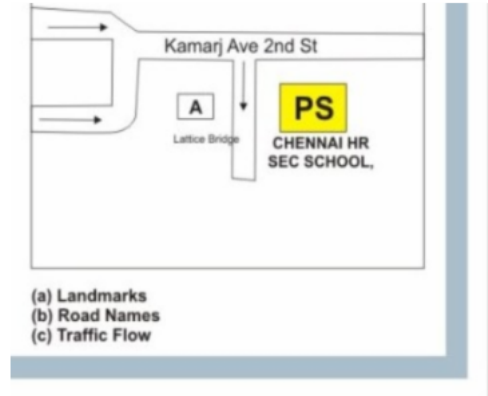

Google Map View

Polling Station Building Front View

Polling Station Front View

Cad View

Key MAP View

1 பெயர் : சம்பத்குமார் தந்தை பெயர்: குழந்தைவேலு வீட்டு எண் : 1 வயது : 78 பாலினம் : ஆண்	LWN5967658 Photo is available	2 பெயர் : கீதா கணவர் பெயர்: சம்பத்குமார் வீட்டு எண் : 1 வயது : 73 பாலினம் : பெண்	XKR0334854 Photo is available	3 பெயர் : கோபிகிருஷ்ணன் தந்தை பெயர்: கதிரேசன் வீட்டு எண் : 1 வயது : 73 பாலினம் : ஆண்	XKR1044940 Photo is available
4 பெயர் : மணிமாறன் தந்தை பெயர்: மாறப்பன் வீட்டு எண் : 1 வயது : 53 பாலினம் : ஆண்	LWN5967666 Photo is available	5 பெயர் : ஸ்மிதா கணவர் பெயர்: மணிமாறன் வீட்டு எண் : 1 வயது : 51 பாலினம் : பெண்	XKR0334862 Photo is available	6 பெயர் : சஞ்சித்குமார் தந்தை பெயர்: சம்பத்குமார் வீட்டு எண் : 1 வயது : 45 பாலினம் : ஆண்	LWN1696467 Photo is available
7 பெயர் : விக்னேஷ் தந்தை பெயர்: கோபிகிருஷ்ணன் வீட்டு எண் : 1 வயது : 35 பாலினம் : ஆண்	XKR1045129 Photo is available	8 பெயர் : அருண் தந்தை பெயர்: கோபிகிருஷ்ணன் வீட்டு எண் : 1 வயது : 32 பாலினம் : ஆண்	XKR1045111 Photo is available	9 பெயர் : உஷா ஜீ கணவர் பெயர்: கணேசன் ஏ வீட்டு எண் : 1ஏ வயது : 63 பாலினம் : பெண்	XKR2593598 Photo is available
10 பெயர் : ஸ்ரீநிவாஸ் கணேஷ் தந்தை பெயர்: கணேசன் வீட்டு எண் : 1 ஏ வயது : 35 பாலினம் : ஆண்	XKR2563120 Photo is available	11 பெயர் : திருவாசகம் தந்தை பெயர்: கணபதி வீட்டு எண் : 1ஏ-56,அபரஜிதா வயது : 74 பாலினம் : ஆண்	XKR2119931 Photo is available	12 பெயர் : இலக்கியா கதிரவன் தந்தை பெயர்: கதிரவன் பாபு வீட்டு எண் : 1எலி,தூரன் டவர்ஸ்,2ஏநடி பிரதான வயது : 20 பாலினம் : பெண்	XKR2745883 Photo is available
13 பெயர் : ரெக்ஸ்சற்குணம் தந்தை பெயர்: சற்குணம் வீட்டு எண் : 2-1 வயது : 81 பாலினம் : ஆண்	XKR2384774 Photo is available	14 பெயர் : நிர்மலாஜோன்கிறிஸ்டி தந்தை பெயர்: ரெக்ஸ்சற்குணம் வீட்டு எண் : 2-1 வயது : 46 பாலினம் : பெண்	LWN1512607 Photo is available	15 பெயர் : ட்ரிபி ரெக்ஸ் ரெக்ஸ் சற்குணம் தந்தை பெயர்: ரெக்ஸ்சற்குணம் வீட்டு எண் : 2-2 வயது : 50 பாலினம் : ஆண்	XKR2384790 Photo is available
16 பெயர் : மோனிகாஆரோக்கியமேரி கணவர் பெயர்: ட்ரிபி ரெக்ஸ் வீட்டு எண் : 2-2 வயது : 46 பாலினம் : பெண்	LWN3518412 Photo is available	17 பெயர் : வர்ஷினி காசு தாயின் பெயர்: காயத்ரி க வீட்டு எண் : 2/76,உ-5, வசந்த் அப்ட்ஸ் வயது : 24 பாலினம் : பெண்	XKR2573566 Photo is available	18 பெயர் : சதாசிவம் தந்தை பெயர்: சுகுமார் வீட்டு எண் : 2பீ ராமநியம் சுதர்சன் வயது : 48 பாலினம் : ஆண்	XKR2184828 Photo is available
19 பெயர் : ரம்யா கணவர் பெயர்: சதாசிவம் வீட்டு எண் : 2பீ ராமநியம் சுதர்சன் வயது : 47 பாலினம் : பெண்	XKR2177897 Photo is available	20 பெயர் : சாந்தி கணவர் பெயர்: சுந்தரம் வீட்டு எண் : 3-1 வயது : 73 பாலினம் : பெண்	XKR0334870 Photo is available	21 பெயர் : விஸ்வநாதன் தந்தை பெயர்: சுந்தரம் வீட்டு எண் : 3-1 வயது : 43 பாலினம் : ஆண்	LWN5967674 Photo is available
22 பெயர் : சிவராமன் தந்தை பெயர்: சுந்தரம் வீட்டு எண் : 3-1 வயது : 39 பாலினம் : ஆண்	LWN3518669 Photo is available	23 பெயர் : பார்த்தசாரதி தந்தை பெயர்: ராஜகோபாலன் வீட்டு எண் : 3-2 வயது : 69 பாலினம் : ஆண்	LWN3519386 Photo is available	24 பெயர் : ராதா கணவர் பெயர்: பார்த்தசாரதி வீட்டு எண் : 3-2 வயது : 63 பாலினம் : பெண்	LWN3519394 Photo is available
25 பெயர் : கணேசரத்னம் தந்தை பெயர்: அனந்தரத்னம் வீட்டு எண் : 4-1B வயது : 68 பாலினம் : ஆண்	LWN3518818 Photo is available	26 பெயர் : ராதிகா கணவர் பெயர்: கணேசரத்னம் வீட்டு எண் : 4-1B வயது : 62 பாலினம் : பெண்	LWN3518826 Photo is available	27 பெயர் : ராமகிருஷ்ணன் தந்தை பெயர்: ஜானகிராமன் வீட்டு எண் : 4-2A வயது : 72 பாலினம் : ஆண்	LWN3526472 Photo is available
28 பெயர் : உஷாராணி கணவர் பெயர்: ராமகிருஷ்ணன் வீட்டு எண் : 4-2A வயது : 67 பாலினம் : பெண்	LWN3526480 Photo is available	29 பெயர் : மீரா தந்தை பெயர்: ராமகிருஷ்ணன் வீட்டு எண் : 4-2A வயது : 37 பாலினம் : பெண்	XKR0560268 Photo is available	30 பெயர் : ஜீஸர்கோத்தாரி தந்தை பெயர்: கோத்தாரி வீட்டு எண் : 4-3A வயது : 62 பாலினம் : ஆண்	LWN1508084 Photo is available