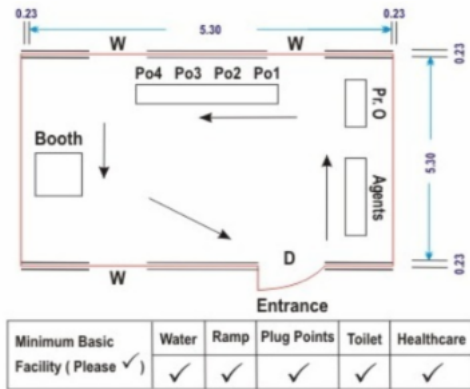

Google Map View

Polling Station Building Front View

Polling Station Front View

Cad View

Key MAP View

சட்டமன்றத் தொகுதியின் எண் மற்றும் பெயர் : 26-வேளச்சேரி பிரிவு எண் மற்றும் பெயர் 1-அடையார் வார்டு எண்.173 ரூக்மணி நகர் கஸ்தூரிபாய் நகர்