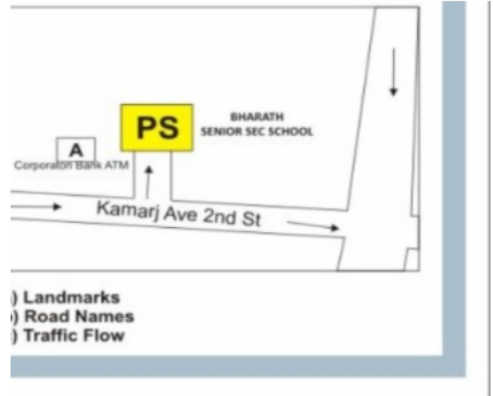

3. வாக்குச் சாவடியின் விவரங்கள்

<p>வாக்குச் சாவடியின் எண் மற்றும் பெயர் :</p> <p>205 - பாரத் சீனியர் செகண்டரி பள்ளி, எண்-121/10, காமராஜ் அவென்யூ 2வது தெரு, அடையார், சென்னை - 600020</p> <p>வாக்குச் சாவடியின் முகவரி :</p> <p>பாரத் சீனியர் செகண்டரி பள்ளி,, எண்-121-10, காமராஜ் அவென்யூ 2வது தெரு , அடையார் சென்னை - 600020</p>	<p>வாக்குச் சாவடியின் வகைப்பாடு (ஆண்/பெண்/பொது)</p> <p>துணை வாக்குச் சாவடிகளின் எண்ணிக்கை :</p>	<p>பொது</p> <p style="font-size: 24px;">0</p>
---	---	--

Google Map View

Polling Station Building Front View

Polling Station Front View

Cad View

Key MAP View

சட்டமன்றத் தொகுதியின் எண் மற்றும் பெயர் : 26-வேளச்சேரி பிரிவு எண் மற்றும் பெயர் 1-அடையார் வார்டு எண்.173 ரூக்மணி நகர் கஸ்தூரிபாய் நகர்