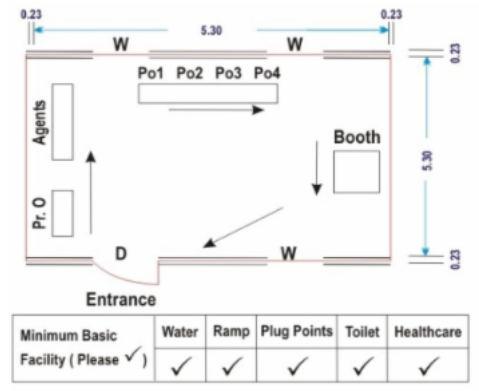

Google Map View

Polling Station Building Front View

Polling Station Front View

Cad View

Key MAP View

- (a) Landmarks
- (b) Road Names
- (c) Traffic Flow

சட்டமன்றத் தொகுதியின் எண் மற்றும் பெயர் : 26-வேளச்சேரி பிரிவு எண் மற்றும் பெயர் 1-அடையார் வார்டு எண்.173 காமராஜ் அவென்யூ 1வது தெரு