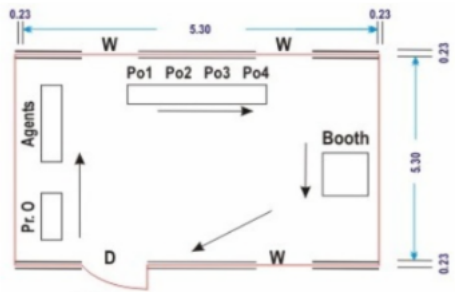

வாக்காளர் பதிவு அலுவலரின்  
கையொப்பம்

Nazri Naksha

Google Map View

Polling Station Building Front View

Polling Station Front View

Cad View

| Minimum Basic Facility (Please ✓) | Water | Ramp | Plug Points | Toilet | Healthcare |
|-----------------------------------|-------|------|-------------|--------|------------|
| ✓                                 | ✓     | ✓    | ✓           | ✓      | ✓          |