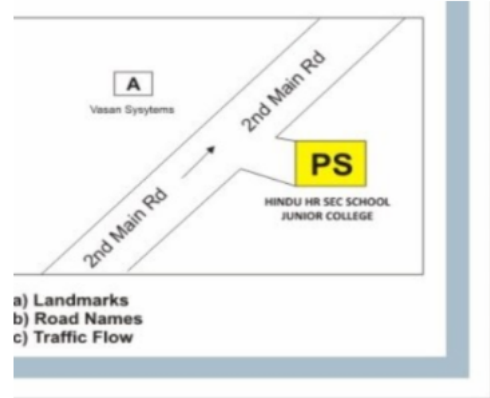

Google Map View

Polling Station Building Front View

Polling Station Front View

Cad View

Minimum Basic Facility (Please ✓)	Water	Ramp	Plug Points	Toilet	Healthcare
✓	✓	✓	✓	✓	✓

Key MAP View

சட்டமன்றத் தொகுதியின் எண் மற்றும் பெயர் : 26-வேளச்சேரி பிரிவு எண் மற்றும் பெயர் 1-அடையார் வார்டு எண்.173 இந்திராநகர் 1வது அவின்பூ