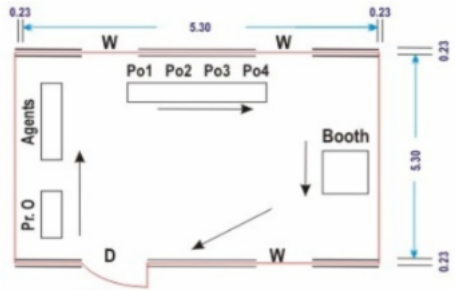

Google Map View

Polling Station Building Front View

Polling Station Front View

Cad View

Minimum Basic Facility (Please ✓)	Water	Ramp	Plug Points	Toilet	Healthcare
✓	✓	✓	✓	✓	✓

Key MAP View

சட்டமன்றத் தொகுதியின் எண் மற்றும் பெயர் : 26-வேளச்சேரி பிரிவு எண் மற்றும் பெயர் 1-அடையார் வார்டு எண்.173 இந்திராநகர் 1வது அவின்பூ