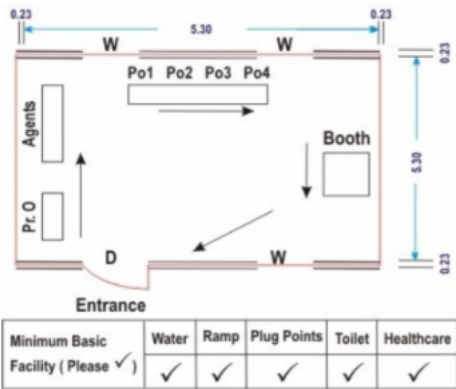

Google Map View

Polling Station Building Front View

Polling Station Front View

Cad View

Key MAP View

1 பெயர் : சுந்தரசடகோபன் தந்தை பெயர்: கிருஷ்ணமாச்சாரி வீட்டு எண் : 1 வயது : 75 பாலினம் : ஆண் Photo is available	LWN1281286	2 பெயர் : உஷா கணவர் பெயர்: சுந்தரசடகோபன் வீட்டு எண் : 1 வயது : 71 பாலினம் : பெண் Photo is available	XKR2423630	3 பெயர் : கிருஷ்ணன் தந்தை பெயர்: சுந்தரசடகோபன் வீட்டு எண் : 1 வயது : 46 பாலினம் : ஆண் Photo is available	LWN2662534
4 பெயர் : ஸ்ரீனிவாசன் தந்தை பெயர்: சுந்தரசடகோபன் வீட்டு எண் : 1 வயது : 44 பாலினம் : ஆண் Photo is available	LWN5664263	5 பெயர் : வேதவல்லி தந்தை பெயர்: கிருஷ்ணன் வீட்டு எண் : 1 வயது : 40 பாலினம் : பெண் Photo is available	LWN5852637	6 பெயர் : கிருஷ்ண செரித் தந்தை பெயர்: கோபிநாத் வீட்டு எண் : 2 வயது : 31 பாலினம் : ஆண் Photo is available	XKR1544360
7 பெயர் : நித்யலட்சுமி கணவர் பெயர்: மகேந்திரன் வீட்டு எண் : 2-54 வயது : 43 பாலினம் : பெண் Photo is available	XKR1791805	8 பெயர் : தாரா கணவர் பெயர்: வெங்கட்ராமன் வீட்டு எண் : 2b வயது : 62 பாலினம் : பெண் Photo is available	XKR1871185	9 பெயர் : முரளி தந்தை பெயர்: வெங்கட்ராமன் வீட்டு எண் : 2b வயது : 45 பாலினம் : ஆண் Photo is available	XKR1871136
10 பெயர் : அம்மு கணவர் பெயர்: முரளி வீட்டு எண் : 2B வயது : 40 பாலினம் : பெண் Photo is available	XKR1871151	11 பெயர் : சுந்தரவள்ளி கணவர் பெயர்: ராஜகோபால் வீட்டு எண் : 2-D வயது : 86 பாலினம் : பெண் Photo is available	XKR2423648	12 பெயர் : முகுந்தன் தந்தை பெயர்: ராஜகோபால் வீட்டு எண் : 2-D வயது : 56 பாலினம் : ஆண் Photo is available	LWN1700129
13 பெயர் : ஜனனி கணவர் பெயர்: முகுந்தன் வீட்டு எண் : 2-D வயது : 50 பாலினம் : பெண் Photo is available	LWN1700137	14 பெயர் : கிருஷ்ண அபிஷேக் தாயின் பெயர்: சித்ரகலா வீட்டு எண் : 2இ அஞ்சனா ஸ்ரீநகர் வயது : 31 பாலினம் : ஆண் Photo is available	XKR2132108	15 பெயர் : பிரியங்கா கணவர் பெயர்: பத்மநாபன் வீட்டு எண் : 3-2 வயது : 38 பாலினம் : பெண் Photo is available	XKR1871268
16 பெயர் : முகுந்த் தந்தை பெயர்: விஜயம் வீட்டு எண் : 3-F2 வயது : 76 பாலினம் : ஆண் Photo is available	FYL6349807	17 பெயர் : உஷா முகுந்த் கணவர் பெயர்: முகுந்த் வீட்டு எண் : 3-F2 வயது : 70 பாலினம் : பெண் Photo is available	XKR2423655	18 பெயர் : கோபிநாத் தந்தை பெயர்: முகுந்த் வீட்டு எண் : 3-F2 வயது : 42 பாலினம் : ஆண் Photo is available	LWN3552874
19 பெயர் : துவாரகநாத் தந்தை பெயர்: முகுந்த் வீட்டு எண் : 3-F-2 வயது : 45 பாலினம் : ஆண் Photo is available	LWN3552866	20 பெயர் : பத்மநாபன் தந்தை பெயர்: கணபதி வீட்டு எண் : 3-S-1 வயது : 72 பாலினம் : ஆண் Photo is available	LWN5665070	21 பெயர் : ராதாநரசிம்மன் கணவர் பெயர்: நரசிம்மன் வீட்டு எண் : 3-T-3 வயது : 75 பாலினம் : பெண் Photo is available	LWN6011100
22 பெயர் : கிருஷ்ணசாமி தந்தை பெயர்: ராமசாமி அய்யங்கார் வீட்டு எண் : 6-1 வயது : 88 பாலினம் : ஆண் Photo is available	XKR2423671	23 பெயர் : லீலாகிருஷ்ணசாமி கணவர் பெயர்: கிருஷ்ணசாமி வீட்டு எண் : 6-1 வயது : 85 பாலினம் : பெண் Photo is available	XKR2423689	24 பெயர் : கோவிந்த் சுதர்ஷன் கிருஷ்ணஸ்வாமி தந்தை பெயர்: கிருஷ்ணசாமி வீட்டு எண் : 6-1 வயது : 48 பாலினம் : ஆண் Photo is available	LWN5665526
25 பெயர் : மைத்ரேயிகிருஷ்ணசாமி தந்தை பெயர்: கிருஷ்ணசாமி வீட்டு எண் : 6-1 வயது : 47 பாலினம் : பெண் Photo is available	LWN3553609	26 பெயர் : வெங்கட்ராமன் ரா தந்தை பெயர்: ராஜாராம் வீட்டு எண் : 6எஃப்/11எஃப் வயது : 20 பாலினம் : ஆண் Photo is available	XKR2778504	27 பெயர் : தேவராஜ் தந்தை பெயர்: லயண்ஸ் வீட்டு எண் : 7 வயது : 66 பாலினம் : ஆண் Photo is available	XKR2423697
28 பெயர் : ஷீலாதேவராஜ் கணவர் பெயர்: தேவராஜ் வீட்டு எண் : 7 வயது : 65 பாலினம் : பெண் Photo is available	XKR2423705	29 பெயர் : ஜான் சாமுவேல் தந்தை பெயர்: வேதக்கண் வீட்டு எண் : 7/4 வயது : 71 பாலினம் : ஆண் Photo is available	XKR2122729	30 பெயர் : அமலா கணவர் பெயர்: ஜான்சாமுவேல் வீட்டு எண் : 7-4 வயது : 67 பாலினம் : பெண் Photo is available	XKR2369676