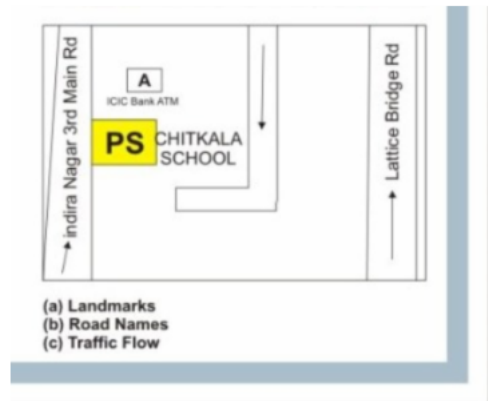

3. வாக்குச் சாவடியின் விவரங்கள்

| | | |
|---|--|--------------------|
| <p>வாக்குச் சாவடியின் எண் மற்றும் பெயர் :</p> <p>224 - இந்து மேல்நிலைப்பள்ளி மற்றும் இளையோர் கல்லூரி, எண் 1, 2வது பிரதான சாலை, இந்திரா நகர், அடையார், சென்னை - 600020</p> <p>வாக்குச் சாவடியின் முகவரி :</p> <p>இந்து மேல்நிலைப்பள்ளி மற்றும் இளையோர் கல்லூரி, எண் 1, 2வது பிரதான சாலை, இந்திரா நகர், அடையார், சென்னை - 600020, ,</p> | <p>வாக்குச் சாவடியின் வகைப்பாடு (ஆண்/பெண்/பொது)</p> | <p>பொது</p> |
| | <p>துணை வாக்குச் சாவடிகளின் எண்ணிக்கை :</p> | <p>0</p> |

வாக்காளர் பதிவு அலுவலரின்
கையொப்பம்

Nazri Naksha

Google Map View

Polling Station Building Front View

Polling Station Front View

Cad View

Key MAP View

| Minimum Basic Facility (Please ✓) | Water | Ramp | Plug Points | Toilet | Healthcare |
|-----------------------------------|-------|------|-------------|--------|------------|
| ✓ | ✓ | ✓ | ✓ | ✓ | ✓ |