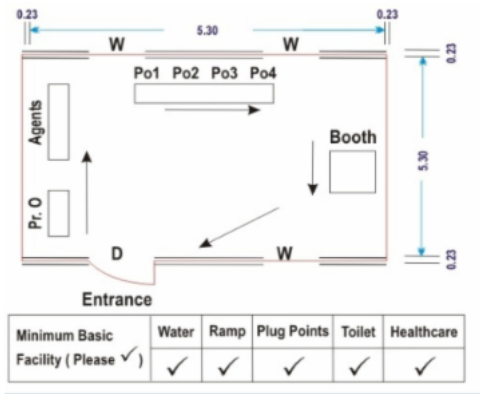

Google Map View

Polling Station Building Front View

Polling Station Front View

Cad View

Key MAP View

1 பெயர் : சங்கரன் தந்தை பெயர்: சாரநாதன் வீட்டு எண் : 1-14 வயது : 77 பாலினம் : ஆண்	XKR0359976 Photo is available	2 பெயர் : உமாசங்கரன் கணவர் பெயர்: சங்கரன் வீட்டு எண் : 1-14 வயது : 76 பாலினம் : பெண்	XKR0359968 Photo is available	3 பெயர் : சுதா சுரேஷ் கணவர் பெயர்: சுரேஷ் வீட்டு எண் : 2 வயது : 67 பாலினம் : பெண்	XKR0753152 Photo is available
4 பெயர் : ராமநாதன் தந்தை பெயர்: இராமசாமி வீட்டு எண் : 2-1 வயது : 84 பாலினம் : ஆண்	FYL6336119 Photo is available	5 பெயர் : சந்திரா கணவர் பெயர்: இராமநாதன் வீட்டு எண் : 2-1 வயது : 77 பாலினம் : பெண்	FYL6336127 Photo is available	6 பெயர் : ராமகிருஷ்ணன் தந்தை பெயர்: இராமநாதன் வீட்டு எண் : 2-1 வயது : 50 பாலினம் : ஆண்	EZZ3420668 Photo is available
7 பெயர் : கவிதா கணவர் பெயர்: இராமகிருஷ்ணன் வீட்டு எண் : 2-1 வயது : 49 பாலினம் : பெண்	EZZ4207866 Photo is available	8 பெயர் : ஏழுமலை தந்தை பெயர்: குமாரசாமி வீட்டு எண் : 2/23 வயது : 60 பாலினம் : ஆண்	XKR2051654 Photo is available	9 பெயர் : செல்வி கணவர் பெயர்: ஏழுமலை வீட்டு எண் : 2/23 வயது : 50 பாலினம் : பெண்	XKR2051605 Photo is available
10 பெயர் : சுதாகர் தந்தை பெயர்: ஏழுமலை வீட்டு எண் : 2-23 வயது : 28 பாலினம் : ஆண்	XKR1996719 Photo is available	11 பெயர் : ஷ்ரத்தா தந்தை பெயர்: ராமகிருஷ்ணன் வீட்டு எண் : 2/23 வயது : 26 பாலினம் : பெண்	XKR2051316 Photo is available	12 பெயர் : மித்ராநோபிள் தந்தை பெயர்: தாமஸ்நோபிள் வீட்டு எண் : 4-2 வயது : 70 பாலினம் : ஆண்	EZZ3420957 Photo is available
13 பெயர் : பிரின்ஸஸ்நோபிள் தந்தை பெயர்: மித்ராநோபிள் வீட்டு எண் : 4-2 வயது : 42 பாலினம் : பெண்	EZZ3421302 Photo is available	# 14 பெயர் : பூர்ணிம மோகன்தாஸ் கணவர் பெயர்: மோகன்தாஸ் வீட்டு எண் : 4-3 வயது : 63 பாலினம் : பெண்	EZZ3421146 Photo is available	# 15 பெயர் : வசந்த் கிரிஸ்டோஃபர் ஜான் தந்தை பெயர்: மோகன்தாஸ் வீட்டு எண் : 4-3 வயது : 39 பாலினம் : ஆண்	EZZ3425139 Photo is available
S 16 பெயர் : சுப்புலட்சுமி கணவர் பெயர்: நம்மாழ்வார் வீட்டு எண் : 5 வயது : 88 பாலினம் : பெண்	XKR2437176 Photo is available	S 17 பெயர் : தாமோதரன் தந்தை பெயர்: நம்மாழ்வார் வீட்டு எண் : 5 வயது : 66 பாலினம் : ஆண்	FYL6761597 Photo is available	S 18 பெயர் : சுகந்தி கணவர் பெயர்: தாமோதரன் வீட்டு எண் : 5 வயது : 63 பாலினம் : பெண்	XKR2437192 Photo is available
19 பெயர் : விக்னேஷ் தந்தை பெயர்: ஜெகதீசன் வீட்டு எண் : 5 வயது : 46 பாலினம் : ஆண்	EZZ3419660 Photo is available	S 20 பெயர் : கிருஷ்ணபிரதீப் தந்தை பெயர்: தாமோதரன் வீட்டு எண் : 5 வயது : 39 பாலினம் : ஆண்	EZZ3420536 Photo is available	21 பெயர் : மதுக்கர் தந்தை பெயர்: நாராயண ராவ் வீட்டு எண் : 6 வயது : 45 பாலினம் : ஆண்	XKR0419572 Photo is available
22 பெயர் : வசந்தா கணவர் பெயர்: துரைமுருகன் வீட்டு எண் : 6 வயது : 38 பாலினம் : பெண்	XKR0568071 Photo is available	23 பெயர் : மணி தந்தை பெயர்: கோவிந்தசாமி வீட்டு எண் : 6-2 வயது : 78 பாலினம் : ஆண்	XKR2437200 Photo is available	24 பெயர் : உதயகுமார் தந்தை பெயர்: மணி வீட்டு எண் : 6-13 வயது : 57 பாலினம் : ஆண்	XKR0568006 Photo is available
25 பெயர் : மோனிகா தந்தை பெயர்: உதயகுமார் வீட்டு எண் : 6-13 வயது : 29 பாலினம் : பெண்	XKR1792332 Photo is available	26 பெயர் : சுரேஷ் கிருஷ்ணா தந்தை பெயர்: உதய குமார் வீட்டு எண் : 6/13 வயது : 26 பாலினம் : ஆண்	XKR2013076 Photo is available	27 பெயர் : து மோகன்ராம் தந்தை பெயர்: ம துரைமுருகன் வீட்டு எண் : 6/13, வயது : 20 பாலினம் : ஆண்	XKR2786119 Photo is available
28 பெயர் : கல்பனா கணவர் பெயர்: ஆனந்தகர்த்திக் வீட்டு எண் : 7 வயது : 34 பாலினம் : பெண்	XKR2019255 Photo is available	29 பெயர் : பிரகஷ்சாந்த் தந்தை பெயர்: பார்த்தசாரதி வீட்டு எண் : 7 வயது : 33 பாலினம் : ஆண்	XKR1198886 Photo is available	30 பெயர் : அக்சயா தந்தை பெயர்: பூநீதர் வீட்டு எண் : 7 வயது : 29 பாலினம் : பெண்	XKR1658921 Photo is available