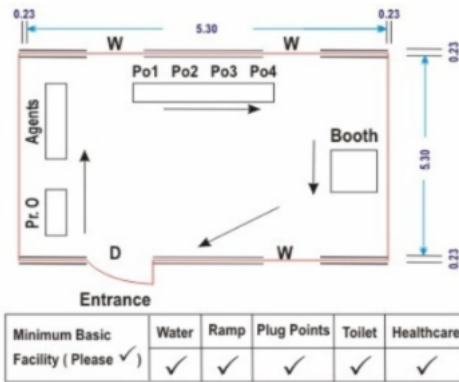

Google Map View

Polling Station Building Front View

Polling Station Front View

Cad View

Key MAP View

1 பெயர் : அமுதா கணவர் பெயர்: ஆறுமுகம் வீட்டு எண் : 1 வயது : 56 பாலினம் : பெண் Photo is available	XKR0935346	2 பெயர் : பாபு தந்தை பெயர்: கண்ணன் வீட்டு எண் : 1 வயது : 53 பாலினம் : ஆண் Photo is available	XKR1546761	3 பெயர் : ஆஜிமுகமது தந்தை பெயர்: ஹாஜா முகிதீன் வீட்டு எண் : 1 வயது : 51 பாலினம் : ஆண் Photo is available	XKR1659101
4 பெயர் : பரிமளா கணவர் பெயர்: பாபு வீட்டு எண் : 1 வயது : 51 பாலினம் : பெண் Photo is available	XKR1546837	5 பெயர் : அபு ரோஜா கணவர் பெயர்: அப்துல் ரசாக் வீட்டு எண் : 1 வயது : 41 பாலினம் : பெண் Photo is available	XKR1659119	6 பெயர் : ஜெயபுரீ தந்தை பெயர்: ஆறுமுகம் வீட்டு எண் : 1 வயது : 35 பாலினம் : பெண் Photo is available	XKR0569319
7 பெயர் : ஈஸ்வர் தந்தை பெயர்: ஆறுமுகம் வீட்டு எண் : 1 வயது : 33 பாலினம் : ஆண் Photo is available	XKR0935619	8 பெயர் : பிரசாந்தி தந்தை பெயர்: சேகர் வீட்டு எண் : 1 வயது : 33 பாலினம் : பெண் Photo is available	XKR1052505	9 பெயர் : லோகேஷ் தந்தை பெயர்: சேகர் வீட்டு எண் : 1 வயது : 32 பாலினம் : ஆண் Photo is available	XKR1546662
10 பெயர் : ஷேக் அலாவுதீன் தந்தை பெயர்: ஹாஜி முகமது வீட்டு எண் : 1 வயது : 30 பாலினம் : ஆண் Photo is available	XKR1659234	11 பெயர் : சக்தி முருகன் தந்தை பெயர்: ராமர் வீட்டு எண் : 1 வயது : 30 பாலினம் : ஆண் Photo is available	XKR2729010	12 பெயர் : வினசென்ட் பா தந்தை பெயர்: பாஸ்கர் வீட்டு எண் : 1 வயது : 22 பாலினம் : ஆண் Photo is available	XKR2727204
13 பெயர் : மல்லிகா கணவர் பெயர்: கோபாலகிருஷ்ணன் வீட்டு எண் : 1-1 வயது : 66 பாலினம் : பெண் Photo is available	EZZ3423894	14 பெயர் : கௌசல்யா கணவர் பெயர்: சேகர் வீட்டு எண் : 1-1 வயது : 56 பாலினம் : பெண் Photo is available	XKR2437572	15 பெயர் : தீபா தந்தை பெயர்: கோபாலகிருஷ்ணன் வீட்டு எண் : 1-1 வயது : 42 பாலினம் : பெண் Photo is available	EZZ3422292
16 பெயர் : சந்துரு தந்தை பெயர்: கோபாலகிருஷ்ணன் வீட்டு எண் : 1-1 வயது : 40 பாலினம் : ஆண் Photo is available	EZZ3423886	17 பெயர் : இராஜா தந்தை பெயர்: ஏழுமலை வீட்டு எண் : 1-3 வயது : 49 பாலினம் : ஆண் Photo is available	XKR2437580	18 பெயர் : ஆறுமுகம் தந்தை பெயர்: நாராயணன் வீட்டு எண் : 1-5 வயது : 61 பாலினம் : ஆண் Photo is available	XKR2437598
19 பெயர் : சரஸ்வதி கணவர் பெயர்: வெங்கடேஷ் வீட்டு எண் : 1-6 வயது : 53 பாலினம் : பெண் Photo is available	XKR0376806	20 பெயர் : சேகர் தந்தை பெயர்: சின்னசாமி வீட்டு எண் : 1-8 வயது : 64 பாலினம் : ஆண் Photo is available	XKR2437606	21 பெயர் : விக்னேஷ் பூபதி தந்தை பெயர்: கந்தசாமி வீட்டு எண் : 1-8-9 வயது : 32 பாலினம் : ஆண் Photo is available	XKR1199017
22 பெயர் : திவ்ய லட்சுமி தந்தை பெயர்: கந்தசாமி வீட்டு எண் : 1-8-9-6-8 வயது : 27 பாலினம் : பெண் Photo is available	XKR1968403	23 பெயர் : ராஜ்குமார் தந்தை பெயர்: காந்தி வீட்டு எண் : 1-9 வயது : 45 பாலினம் : ஆண் Photo is available	EZZ7566086	24 பெயர் : மதுமதி தந்தை பெயர்: மோகன் வீட்டு எண் : 2 வயது : 33 பாலினம் : பெண் Photo is available	XKR1052497
25 பெயர் : விஷால் தந்தை பெயர்: சக்தி கணேசன் வீட்டு எண் : 2 வயது : 30 பாலினம் : ஆண் Photo is available	XKR1396316	26 பெயர் : மோகன் தந்தை பெயர்: ராஜாராம்பிள்ளை வீட்டு எண் : 2-3 வயது : 56 பாலினம் : ஆண் Photo is available	EZZ7578180	27 பெயர் : தேவி கணவர் பெயர்: மோகன் வீட்டு எண் : 2-3 வயது : 51 பாலினம் : பெண் Photo is available	EZZ7578172
28 பெயர் : லக்ஷ்மி ப்ரீதர் கணவர் பெயர்: ப்ரீதர் ஸ் வீட்டு எண் : 2ஸி ராமாநியாம் ஸ்வாதி வயது : 62 பாலினம் : பெண் Photo is available	XKR2811479	29 பெயர் : திலகா கணவர் பெயர்: சக்திகணேஷ் வீட்டு எண் : 4 வயது : 57 பாலினம் : பெண் Photo is available	XKR2437614	30 பெயர் : ராஜேஷ் தந்தை பெயர்: ஆறுமுகம் வீட்டு எண் : 4 வயது : 37 பாலினம் : ஆண் Photo is available	XKR0935395