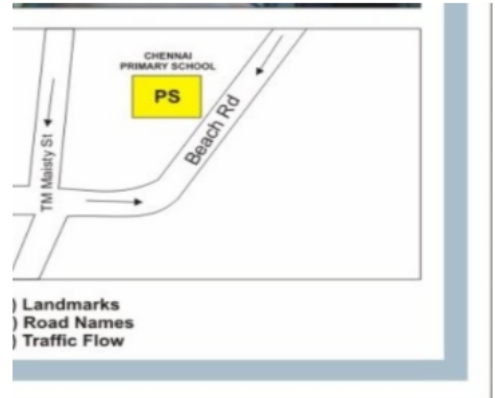

Cad View

Key MAP View