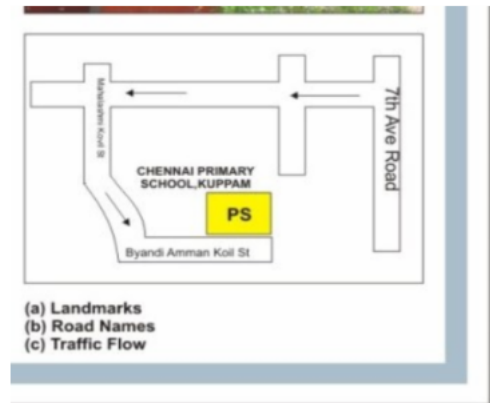

Key MAP View