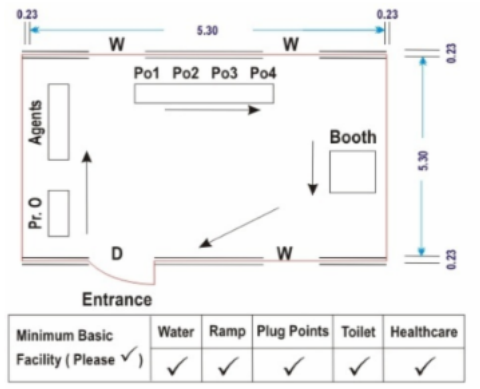

Google Map View

Polling Station Building Front View

Polling Station Front View

Cad View

Key MAP View

- (a) Landmarks
- (b) Road Names
- (c) Traffic Flow

1 பெயர் : கோமதி கணவர் பெயர் : நாச்சிமுத்து வீட்டு எண் : 1 வயது : 56 பாலினம் : பெண் Photo is available	XKR1057538	2 பெயர் : கார்த்திக் தந்தை பெயர் : நாச்சிமுத்து வீட்டு எண் : 1 வயது : 33 பாலினம் : ஆண் Photo is available	XKR1057546	3 பெயர் : யுகேஷ் தந்தை பெயர் : பார்த்திபன் வீட்டு எண் : 1/1 வயது : 26 பாலினம் : ஆண் Photo is available	XKR2043875
4 பெயர் : சேகர் தந்தை பெயர் : காலப்பன் வீட்டு எண் : 2 வயது : 61 பாலினம் : ஆண் Photo is available	EZZ8494148	5 பெயர் : இந்திரா கணவர் பெயர் : சேகர் வீட்டு எண் : 2 வயது : 59 பாலினம் : பெண் Photo is available	EZZ8494155	6 பெயர் : ரவி தந்தை பெயர் : கேசவன் வீட்டு எண் : 2 வயது : 59 பாலினம் : ஆண் Photo is available	XKR0422675
7 பெயர் : சரோஜா கணவர் பெயர் : ரவி வீட்டு எண் : 2 வயது : 55 பாலினம் : பெண் Photo is available	XKR0422071	8 பெயர் : ஆனந்தன் தந்தை பெயர் : சிவபிரகாசம் வீட்டு எண் : 2 வயது : 53 பாலினம் : ஆண் Photo is available	XKR0422683	9 பெயர் : விமலா கணவர் பெயர் : ஆனந்தன் வீட்டு எண் : 2 வயது : 48 பாலினம் : பெண் Photo is available	XKR0422204
10 பெயர் : ஜெகதீஸ்வரன் தந்தை பெயர் : சேகர் வீட்டு எண் : 2 வயது : 39 பாலினம் : ஆண் Photo is available	EZZ8494163	11 பெயர் : ராஜேஸ்வரி தந்தை பெயர் : சந்திரன் வீட்டு எண் : 2 வயது : 35 பாலினம் : பெண் Photo is available	XKR0758268	12 பெயர் : லோகேஷ் தந்தை பெயர் : நாகமணி வீட்டு எண் : 2 வயது : 30 பாலினம் : ஆண் Photo is available	XKR2205276
13 பெயர் : கிஷோர் குமார் தந்தை பெயர் : ஆனந்தன் வீட்டு எண் : 2 வயது : 28 பாலினம் : ஆண் Photo is available	XKR1877059	14 பெயர் : ஐஷ்வர்யா தந்தை பெயர் : பெருமாள் வீட்டு எண் : 2 வயது : 25 பாலினம் : பெண் Photo is available	XKR2704716	15 பெயர் : மோகனகிருஷ்ணன் தந்தை பெயர் : சிவானந்தம் வீட்டு எண் : 2-1 வயது : 67 பாலினம் : ஆண் Photo is available	FYL6351829
16 பெயர் : காஞ்சனா கணவர் பெயர் : மோகனகிருஷ்ணன் வீட்டு எண் : 2-1 வயது : 56 பாலினம் : பெண் Photo is available	EZZ7582620	17 பெயர் : கோபிநாத் தந்தை பெயர் : சேகர் வீட்டு எண் : 2-2 வயது : 32 பாலினம் : ஆண் Photo is available	XKR1058783	18 பெயர் : ராணி கணவர் பெயர் : சிவபிரகாசம் வீட்டு எண் : 2-3 வயது : 80 பாலினம் : பெண் Photo is available	FYL6765804
19 பெயர் : சந்திரன் தந்தை பெயர் : சிவப்பிரகாசம் வீட்டு எண் : 2-5 வயது : 62 பாலினம் : ஆண் Photo is available	FYL6763122	20 பெயர் : ராதா கணவர் பெயர் : சந்திரன் வீட்டு எண் : 2-5 வயது : 56 பாலினம் : பெண் Photo is available	FYL6763114	21 பெயர் : முருகன் தந்தை பெயர் : சந்திரன் வீட்டு எண் : 2-5 வயது : 40 பாலினம் : ஆண் Photo is available	EZZ7558943
22 பெயர் : பன்னீர் செல்வம் தந்தை பெயர் : பெரியநாயகம் வீட்டு எண் : 3-4 வயது : 54 பாலினம் : ஆண் Photo is available	XKR1732718	23 பெயர் : ஜோஸ்பின் சகாயமேரி கணவர் பெயர் : பன்னீர்செல்வம் வீட்டு எண் : 3-4 வயது : 49 பாலினம் : பெண் Photo is available	XKR1732692	24 பெயர் : தமிழ் செல்வி தந்தை பெயர் : அப்பாசாமி வீட்டு எண் : 3-4 வயது : 33 பாலினம் : பெண் Photo is available	XKR0939033
25 பெயர் : குணசேகரன் தந்தை பெயர் : சுப்பராயன் வீட்டு எண் : 3/4 வயது : 32 பாலினம் : ஆண் Photo is available	XKR2043727	26 பெயர் : பகவதி தந்தை பெயர் : அப்பாசாமி வீட்டு எண் : 3-4 வயது : 31 பாலினம் : பெண் Photo is available	XKR1550862	27 பெயர் : கோமதி தந்தை பெயர் : அப்பாசாமி வீட்டு எண் : 3/4 வயது : 28 பாலினம் : பெண் Photo is available	XKR2129609
28 பெயர் : ராஜகுரு தந்தை பெயர் : குருசாமி வீட்டு எண் : 4 வயது : 63 பாலினம் : ஆண் Photo is available	XKR0422709	29 பெயர் : ரேஷ்மா தாயின் பெயர் : சங்கீதா வீட்டு எண் : 4 வயது : 43 பாலினம் : பெண் Photo is available	EZZ8494171	# 30 பெயர் : உத்தம் தபா தாயின் பெயர் : சங்கீதாதாப்பா வீட்டு எண் : 4 வயது : 41 பாலினம் : ஆண் Photo is available	EZZ8494189