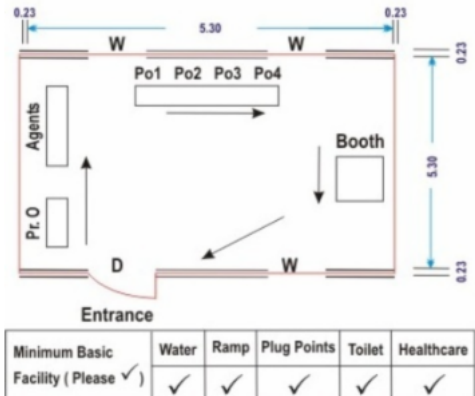

Google Map View

Polling Station Building Front View

Polling Station Front View

Cad View

Key MAP View

1 பெயர் : நாகமணி இதரர் பெயர்: ஆரிஸாக் வீட்டு எண் : 2 வயது : 63 பாலினம் : ஆண்	XKR2603140 Photo is available	2 பெயர் : அகிலா தந்தை பெயர்: நாகமணி வீட்டு எண் : 2 வயது : 26 பாலினம் : பெண்	XKR2603157 Photo is available	3 பெயர் : நந்தினி தந்தை பெயர்: ஆனந்தன் வீட்டு எண் : 2 வயது : 25 பாலினம் : பெண்	XKR2448835 Photo is available
4 பெயர் : செல்வகணபதி கணவர் பெயர்: குருசாமி வீட்டு எண் : 4-5 வயது : 33 பாலினம் : பெண்	XKR1058056 Photo is available	5 பெயர் : பழனியம்மாள் கணவர் பெயர்: இராஜகுரு வீட்டு எண் : 5 வயது : 60 பாலினம் : பெண்	XKR2324325 Photo is available	6 பெயர் : குருசாமி தந்தை பெயர்: இராஜகுரு வீட்டு எண் : 5 வயது : 43 பாலினம் : ஆண்	EZZ3481611 Photo is available
7 பெயர் : நார்ஜஹான் கணவர் பெயர்: மாஹாபூபாஷா வீட்டு எண் : 6 வயது : 40 பாலினம் : பெண்	XKR0758565 Photo is available	8 பெயர் : கற்பகம் கணவர் பெயர்: பாஸ்கர் வீட்டு எண் : 6-2 வயது : 54 பாலினம் : பெண்	EZZ3483229 Photo is available	9 பெயர் : ராணி கணவர் பெயர்: கிருஷ்ணன் வீட்டு எண் : 6-3 வயது : 81 பாலினம் : பெண்	EZZ3483211 Photo is available
10 பெயர் : லட்சுமி கணவர் பெயர்: சதாசிவம் வீட்டு எண் : 6-4 வயது : 81 பாலினம் : பெண்	EZZ3484193 Photo is available	11 பெயர் : கிருத்திகா தந்தை பெயர்: பாஸ்கர் வீட்டு எண் : 6/7 வயது : 29 பாலினம் : பெண்	XKR1816875 Photo is available	12 பெயர் : சுவாதி தந்தை பெயர்: பாஸ்கர் வீட்டு எண் : 6/7 வயது : 26 பாலினம் : பெண்	XKR2006500 Photo is available
13 பெயர் : திலக் தந்தை பெயர்: குமார் வீட்டு எண் : 7 வயது : 68 பாலினம் : ஆண்	XKR0212480 Photo is available	14 பெயர் : சரஸ்வதி கணவர் பெயர்: திலக் வீட்டு எண் : 7 வயது : 63 பாலினம் : பெண்	XKR0212555 Photo is available	15 பெயர் : பாஸ்கர் தந்தை பெயர்: கிருஷ்ணன் வீட்டு எண் : 7 வயது : 59 பாலினம் : ஆண்	XKR0212407 Photo is available
16 பெயர் : மஞ்சமகேஸ்வரி தந்தை பெயர்: திலக் வீட்டு எண் : 7-1 வயது : 40 பாலினம் : பெண்	EZZ3481520 Photo is available	17 பெயர் : அருணா கணவர் பெயர்: சரவணன் வீட்டு எண் : 7-7 வயது : 38 பாலினம் : பெண்	XKR0939793 Photo is available	18 பெயர் : திருச்செல்வி சே தந்தை பெயர்: சேஷக மூர்த்தி வீட்டு எண் : 7/7 வயது : 21 பாலினம் : பெண்	XKR2879237 Photo is available
19 பெயர் : சே திருமூர்த்தி தந்தை பெயர்: சேஷக மூர்த்தி வீட்டு எண் : 7/7 வயது : 19 பாலினம் : ஆண்	XKR2882157 Photo is available	20 பெயர் : சுப்ரமணியம் தந்தை பெயர்: சுப்பிரமணியம் வீட்டு எண் : 8 வயது : 78 பாலினம் : ஆண்	XKR1123082 Photo is available	21 பெயர் : முத்துலட்சுமி கணவர் பெயர்: சுப்பிரமணியம் வீட்டு எண் : 8 வயது : 75 பாலினம் : பெண்	XKR1123116 Photo is available
22 பெயர் : சங்கரநாயாணன் தந்தை பெயர்: கோவிந்தன் வீட்டு எண் : 8 வயது : 54 பாலினம் : ஆண்	XKR1059039 Photo is available	23 பெயர் : பாஸ்கரன் தந்தை பெயர்: சீனிவாசன் வீட்டு எண் : 8 வயது : 49 பாலினம் : ஆண்	XKR0422584 Photo is available	24 பெயர் : விஜயா கணவர் பெயர்: மாணிக்கம் வீட்டு எண் : 8 வயது : 48 பாலினம் : பெண்	XKR1058619 Photo is available
25 பெயர் : மஞ்சளா கணவர் பெயர்: பாஸ்கரன் வீட்டு எண் : 8 வயது : 46 பாலினம் : பெண்	XKR0422220 Photo is available	26 பெயர் : நாகேஸ்வரி கணவர் பெயர்: பாலமுருகன் வீட்டு எண் : 8 வயது : 46 பாலினம் : பெண்	XKR1118371 Photo is available	27 பெயர் : பாக்கியலஷ்மி கணவர் பெயர்: சங்கரநாயாணன் வீட்டு எண் : 8 வயது : 45 பாலினம் : பெண்	XKR1550763 Photo is available
28 பெயர் : கண்ணன் தந்தை பெயர்: திலக் வீட்டு எண் : 8 வயது : 44 பாலினம் : ஆண்	XKR0939223 Photo is available	29 பெயர் : பிரசன்னா தந்தை பெயர்: மாணிக்கம் வீட்டு எண் : 8 வயது : 33 பாலினம் : ஆண்	XKR1057520 Photo is available	30 பெயர் : பாலமுருகன் தந்தை பெயர்: சுப்ரமணியம் வீட்டு எண் : 8-1 வயது : 52 பாலினம் : ஆண்	EZZ3485067 Photo is available