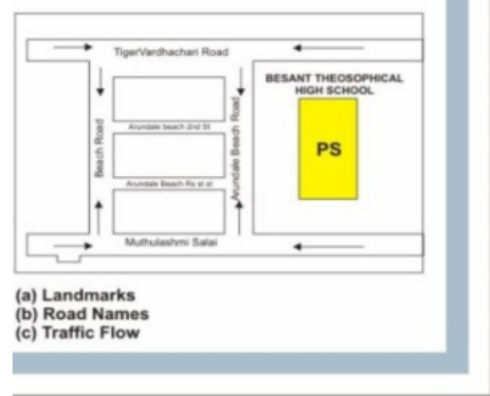

Google Map View

Polling Station Building Front View

Polling Station Front View

Cad View

Key MAP View

1 பெயர் : நாகமணி இதரர் பெயர்: ஆரிஸாக் வீட்டு எண் : 2 வயது : 63 பாலினம் : ஆண்	XKR2603140 Photo is available	2 பெயர் : அகிலா தந்தை பெயர்: நாகமணி வீட்டு எண் : 2 வயது : 26 பாலினம் : பெண்	XKR2603157 Photo is available	3 பெயர் : நந்தினி தந்தை பெயர்: ஆனந்தன் வீட்டு எண் : 2 வயது : 25 பாலினம் : பெண்	XKR2448835 Photo is available
4 பெயர் : செல்வகணபதி கணவர் பெயர்: குருசாமி வீட்டு எண் : 4-5 வயது : 33 பாலினம் : பெண்	XKR1058056 Photo is available	5 பெயர் : பழனியம்மாள் கணவர் பெயர்: இராஜகுரு வீட்டு எண் : 5 வயது : 60 பாலினம் : பெண்	XKR2324325 Photo is available	6 பெயர் : குருசாமி தந்தை பெயர்: இராஜகுரு வீட்டு எண் : 5 வயது : 43 பாலினம் : ஆண்	EZZ3481611 Photo is available
7 பெயர் : நார்ஜஹான் கணவர் பெயர்: மாஹாபூபாஷா வீட்டு எண் : 6 வயது : 40 பாலினம் : பெண்	XKR0758565 Photo is available	8 பெயர் : கற்பகம் கணவர் பெயர்: பாஸ்கர் வீட்டு எண் : 6-2 வயது : 54 பாலினம் : பெண்	EZZ3483229 Photo is available	9 பெயர் : ராணி கணவர் பெயர்: கிருஷ்ணன் வீட்டு எண் : 6-3 வயது : 81 பாலினம் : பெண்	EZZ3483211 Photo is available
10 பெயர் : லட்சுமி கணவர் பெயர்: சதாசிவம் வீட்டு எண் : 6-4 வயது : 81 பாலினம் : பெண்	EZZ3484193 Photo is available	11 பெயர் : கிருத்திகா தந்தை பெயர்: பாஸ்கர் வீட்டு எண் : 6/7 வயது : 29 பாலினம் : பெண்	XKR1816875 Photo is available	12 பெயர் : சுவாதி தந்தை பெயர்: பாஸ்கர் வீட்டு எண் : 6/7 வயது : 26 பாலினம் : பெண்	XKR2006500 Photo is available
13 பெயர் : திலக் தந்தை பெயர்: குமார் வீட்டு எண் : 7 வயது : 68 பாலினம் : ஆண்	XKR0212480 Photo is available	14 பெயர் : சரஸ்வதி கணவர் பெயர்: திலக் வீட்டு எண் : 7 வயது : 63 பாலினம் : பெண்	XKR0212555 Photo is available	15 பெயர் : பாஸ்கர் தந்தை பெயர்: கிருஷ்ணன் வீட்டு எண் : 7 வயது : 59 பாலினம் : ஆண்	XKR0212407 Photo is available
16 பெயர் : மஞ்சமகேஸ்வரி தந்தை பெயர்: திலக் வீட்டு எண் : 7-1 வயது : 40 பாலினம் : பெண்	EZZ3481520 Photo is available	17 பெயர் : அருணா கணவர் பெயர்: சரவணன் வீட்டு எண் : 7-7 வயது : 38 பாலினம் : பெண்	XKR0939793 Photo is available	18 பெயர் : திருச்செல்வி சே தந்தை பெயர்: சேஷக மூர்த்தி வீட்டு எண் : 7/7 வயது : 21 பாலினம் : பெண்	XKR2879237 Photo is available
19 பெயர் : சே திருமூர்த்தி தந்தை பெயர்: சேஷக மூர்த்தி வீட்டு எண் : 7/7 வயது : 19 பாலினம் : ஆண்	XKR2882157 Photo is available	20 பெயர் : சுப்ரமணியம் தந்தை பெயர்: சுப்பிரமணியம் வீட்டு எண் : 8 வயது : 78 பாலினம் : ஆண்	XKR1123082 Photo is available	21 பெயர் : முத்துலட்சுமி கணவர் பெயர்: சுப்பிரமணியம் வீட்டு எண் : 8 வயது : 75 பாலினம் : பெண்	XKR1123116 Photo is available
22 பெயர் : சங்கரநாயாணன் தந்தை பெயர்: கோவிந்தன் வீட்டு எண் : 8 வயது : 54 பாலினம் : ஆண்	XKR1059039 Photo is available	23 பெயர் : பாஸ்கரன் தந்தை பெயர்: சீனிவாசன் வீட்டு எண் : 8 வயது : 49 பாலினம் : ஆண்	XKR0422584 Photo is available	24 பெயர் : விஜயா கணவர் பெயர்: மாணிக்கம் வீட்டு எண் : 8 வயது : 48 பாலினம் : பெண்	XKR1058619 Photo is available
25 பெயர் : மஞ்சளா கணவர் பெயர்: பாஸ்கரன் வீட்டு எண் : 8 வயது : 46 பாலினம் : பெண்	XKR0422220 Photo is available	26 பெயர் : நாகேஸ்வரி கணவர் பெயர்: பாலமுருகன் வீட்டு எண் : 8 வயது : 46 பாலினம் : பெண்	XKR1118371 Photo is available	27 பெயர் : பாக்கியலஷ்மி கணவர் பெயர்: சங்கரநாயாணன் வீட்டு எண் : 8 வயது : 45 பாலினம் : பெண்	XKR1550763 Photo is available
28 பெயர் : கண்ணன் தந்தை பெயர்: திலக் வீட்டு எண் : 8 வயது : 44 பாலினம் : ஆண்	XKR0939223 Photo is available	29 பெயர் : பிரசன்னா தந்தை பெயர்: மாணிக்கம் வீட்டு எண் : 8 வயது : 33 பாலினம் : ஆண்	XKR1057520 Photo is available	30 பெயர் : பாலமுருகன் தந்தை பெயர்: சுப்ரமணியம் வீட்டு எண் : 8-1 வயது : 52 பாலினம் : ஆண்	EZZ3485067 Photo is available