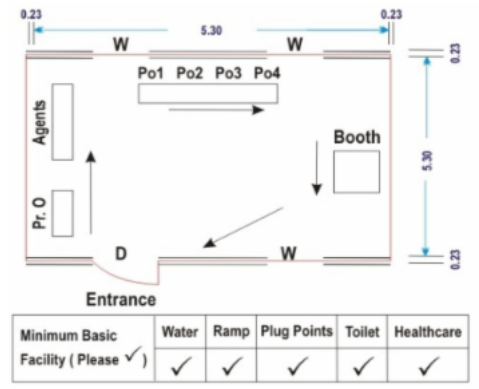

Google Map View

Polling Station Building Front View

Polling Station Front View

Cad View

Key MAP View

- (a) Landmarks
- (b) Road Names
- (c) Traffic Flow

1 பெயர் : கனகசபாபதி தந்தை பெயர்: ஜம்புலிங்கம் வீட்டு எண் : 1 வயது : 88 பாலினம் : ஆண்	XKR0574228 Photo is available	# 2 பெயர் : க சரவணன் தந்தை பெயர்: கனகசபாபதி வீட்டு எண் : 1 வயது : 62 பாலினம் : ஆண்	XKR0574236 Photo is available	3 பெயர் : அட்சயா தந்தை பெயர்: சரவணன் வீட்டு எண் : 1 வயது : 34 பாலினம் : பெண்	XKR0759225 Photo is available
4 பெயர் : கணேசன் தந்தை பெயர்: எள்ளப்பன் வீட்டு எண் : 2/1,3எஃப்,காயத்ரி ரவ்லஜ்,ஆதி வயது : 84 பாலினம் : ஆண்	EZZ9617531 Photo is available	5 பெயர் : பட்டம்மாள் கணவர் பெயர்: கணேசன் வீட்டு எண் : 2/1,3எஃப்,காயத்ரி ரவ்லஜ்,ஆதி வயது : 81 பாலினம் : பெண்	EZZ9617952 Photo is available	6 பெயர் : நாகராஜன் தந்தை பெயர்: கிருஷ்ணமூர்த்தி வீட்டு எண் : 3 வயது : 82 பாலினம் : ஆண்	XKR2328797 Photo is available
7 பெயர் : கமலா கணவர் பெயர்: நாகராஜன் வீட்டு எண் : 3 வயது : 81 பாலினம் : பெண்	XKR2328805 Photo is available	8 பெயர் : ஹரிஷ் தந்தை பெயர்: வெங்கடேஸ்வரன் வீட்டு எண் : 4-2 வயது : 46 பாலினம் : ஆண்	EZZ3487998 Photo is available	9 பெயர் : சத்திஷ் தந்தை பெயர்: வெங்கடேஸ்வரன் வீட்டு எண் : 4-2 வயது : 42 பாலினம் : ஆண்	EZZ3487980 Photo is available
10 பெயர் : சந்திரசேகர் தந்தை பெயர்: கிருஷ்ணமூர்த்தி வீட்டு எண் : 5 வயது : 79 பாலினம் : ஆண்	XKR0213934 Photo is available	11 பெயர் : அனுராதா கணவர் பெயர்: சந்திரசேகர் வீட்டு எண் : 5 வயது : 76 பாலினம் : பெண்	EZZ3487535 Photo is available	12 பெயர் : சிதர்ராமன் கணவர் பெயர்: ராமன் வீட்டு எண் : 7 வயது : 70 பாலினம் : பெண்	FYL6333744 Photo is available
13 பெயர் : பாலாஜிராமன் தந்தை பெயர்: ராமன் வீட்டு எண் : 7 வயது : 35 பாலினம் : ஆண்	XKR0574285 Photo is available	14 பெயர் : சந்திராமன் தந்தை பெயர்: மகாதேவன் வீட்டு எண் : 8 வயது : 77 பாலினம் : ஆண்	XKR2328813 Photo is available	15 பெயர் : சியாமளா கணவர் பெயர்: சந்திராமன் வீட்டு எண் : 8 வயது : 73 பாலினம் : பெண்	XKR2328821 Photo is available
16 பெயர் : முரளிதரன் தந்தை பெயர்: கிருஷ்ணமூர்த்தி வீட்டு எண் : 9 வயது : 71 பாலினம் : ஆண்	FYL2544005 Photo is available	17 பெயர் : வசந்தி கணவர் பெயர்: முரளிதரன் வீட்டு எண் : 9 வயது : 61 பாலினம் : பெண்	FYL2543999 Photo is available	18 பெயர் : ஜெயரத்தினம் தந்தை பெயர்: இளையபெருமாள் வீட்டு எண் : M-14 வயது : 75 பாலினம் : ஆண்	XKR1402536 Photo is available