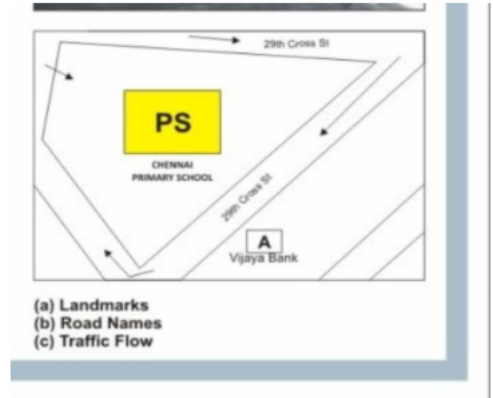

Key MAP View