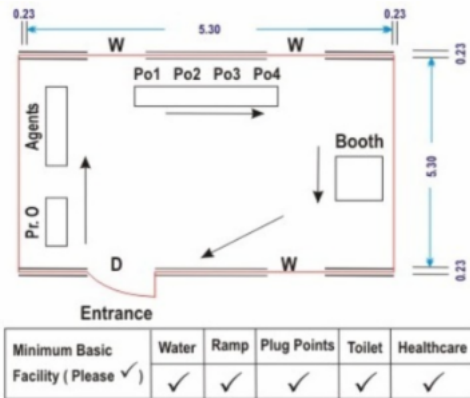

Google Map View

Polling Station Building Front View

Polling Station Front View

Cad View

Key MAP View

1 பெயர் : தளபதி வி தந்தை பெயர்: வினாயகமூர்த்தி வீட்டு எண் : 1 வயது : 33 பாலினம் : ஆண் Photo is available	XKR0945741	2 பெயர் : சத்யா தந்தை பெயர்: சுப்ரமணியன் வீட்டு எண் : 2 வயது : 37 பாலினம் : பெண் Photo is available	XKR0233916	3 பெயர் : துளசி கணவர் பெயர்: முருகேசன் வீட்டு எண் : 3 வயது : 69 பாலினம் : பெண் Photo is available	FYL6335483
4 பெயர் : வேலு தந்தை பெயர்: முருகேசன் வீட்டு எண் : 3 வயது : 49 பாலினம் : ஆண் Photo is available	EZZ3174000	5 பெயர் : நாகராஜ் தந்தை பெயர்: முருகேசன் வீட்டு எண் : 3 வயது : 46 பாலினம் : ஆண் Photo is available	EZZ3174810	6 பெயர் : உமாமகேஸ்வரி கணவர் பெயர்: வேலு வீட்டு எண் : 3 வயது : 42 பாலினம் : பெண் Photo is available	EZZ3178787
7 பெயர் : வினாயகமூர்த்தி தந்தை பெயர்: அண்ணாவி வீட்டு எண் : 5 வயது : 62 பாலினம் : ஆண் Photo is available	FYL6325401	8 பெயர் : நவமணி கணவர் பெயர்: வினாயகமூர்த்தி வீட்டு எண் : 5 வயது : 56 பாலினம் : பெண் Photo is available	FYL6335475	9 பெயர் : சந்திரன் தந்தை பெயர்: நடேசன் வீட்டு எண் : 6 வயது : 76 பாலினம் : ஆண் Photo is available	FYL6316707
10 பெயர் : தேவகி கணவர் பெயர்: சந்திரன் வீட்டு எண் : 6 வயது : 56 பாலினம் : பெண் Photo is available	FYL6316699	11 பெயர் : சீனிவாசன் தந்தை பெயர்: சந்திரன் வீட்டு எண் : 6 வயது : 41 பாலினம் : ஆண் Photo is available	EZZ3176393	12 பெயர் : ராதாகிருஷ்ணன் தந்தை பெயர்: செல்வப்பிள்ளை வீட்டு எண் : 7 வயது : 70 பாலினம் : ஆண் Photo is available	FYL6303556
S 13 பெயர் : ஜகன் தந்தை பெயர்: ராதாகிருஷ்ணன் வீட்டு எண் : 7 வயது : 40 பாலினம் : ஆண் DELETED Photo is available	EZZ3176419	14 பெயர் : ராஜேந்திரன் தந்தை பெயர்: கணேசன் வீட்டு எண் : 8 வயது : 63 பாலினம் : ஆண் Photo is available	XKR0338285	15 பெயர் : கார்த்திக் தந்தை பெயர்: ராஜேந்திரன் வீட்டு எண் : 8 வயது : 37 பாலினம் : ஆண் Photo is available	XKR0233932
16 பெயர் : சந்தியா தந்தை பெயர்: சேகர் வீட்டு எண் : 10/11 வயது : 27 பாலினம் : பெண் Photo is available	XKR2023752	17 பெயர் : கவியா தந்தை பெயர்: சேகர் வீட்டு எண் : 10/11 வயது : 26 பாலினம் : பெண் Photo is available	XKR2023737	18 பெயர் : மோகன் தந்தை பெயர்: கருணாகரன் வீட்டு எண் : 11 வயது : 61 பாலினம் : ஆண் Photo is available	XKR1971803
19 பெயர் : சாந்தி கணவர் பெயர்: மாரியப்பன் வீட்டு எண் : 11 வயது : 54 பாலினம் : பெண் Photo is available	FYL6326599	20 பெயர் : சாந்தி கணவர் பெயர்: நயினார் வீட்டு எண் : 11 வயது : 40 பாலினம் : பெண் Photo is available	XKR1584184	21 பெயர் : பார்த்திபன் வே தந்தை பெயர்: வேலு மு வீட்டு எண் : 11/3 வயது : 23 பாலினம் : ஆண் Photo is available	XKR2921781
22 பெயர் : பூபதி தந்தை பெயர்: வினாயகமூர்த்தி வீட்டு எண் : 11-5 வயது : 34 பாலினம் : ஆண் Photo is available	XKR1208297	23 பெயர் : பேபி தந்தை பெயர்: வினாயகமூர்த்தி வீட்டு எண் : 11-5 வயது : 32 பாலினம் : பெண் Photo is available	XKR1208289	24 பெயர் : வெங்கடேஷ்வரலு தந்தை பெயர்: சுப்பையா வீட்டு எண் : 11-6 வயது : 50 பாலினம் : ஆண் Photo is available	XKR1736917
25 பெயர் : கோபி தந்தை பெயர்: சந்திரன் வீட்டு எண் : 11-6 வயது : 39 பாலினம் : ஆண் Photo is available	XKR1067826	26 பெயர் : நிர்மலா கணவர் பெயர்: ராஜேந்திரன் வீட்டு எண் : 11-8 வயது : 58 பாலினம் : பெண் Photo is available	XKR1883438	27 பெயர் : ஆர்த்தி மோ கணவர் பெயர்: கார்த்திக் ரா வீட்டு எண் : 11/8 வயது : 37 பாலினம் : பெண் Photo is available	XKR2198489
28 பெயர் : ஈஸ்வரி மா தந்தை பெயர்: மாரியப்பன் சு வீட்டு எண் : 11/11 பிளாக் ஹவுசிங் போர்டு வயது : 22 பாலினம் : பெண் Photo is available	XKR2748358	29 பெயர் : அமுதா கணவர் பெயர்: சிவகுமார் வீட்டு எண் : 11-12 வயது : 40 பாலினம் : பெண் Photo is available	XKR0945626	30 பெயர் : யோகராஜன் தந்தை பெயர்: ஏழுமலை வீட்டு எண் : 11/13 வயது : 24 பாலினம் : ஆண் Photo is available	XKR2568962