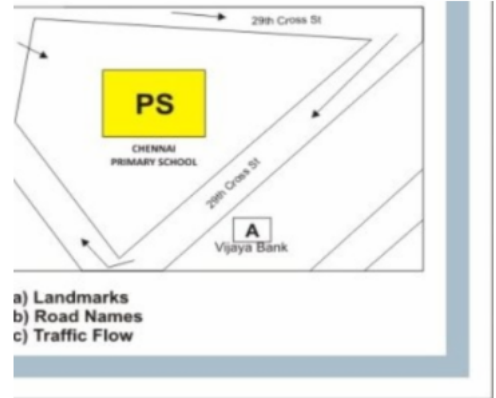

Key MAP View