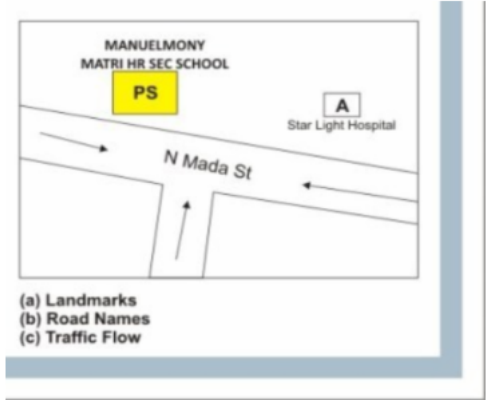

Key MAP View