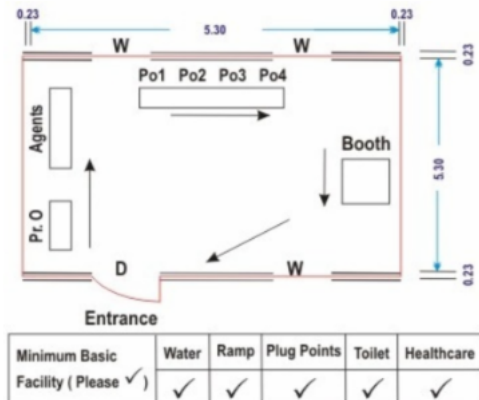

Google Map View

Polling Station Building Front View

Polling Station Front View

Cad View

Key MAP View

1 பெயர் : பாலகிருஷ்ணன் தந்தை பெயர்: சீனிவாசன் வீட்டு எண் : 1 வயது : 75 பாலினம் : ஆண் Photo is available	FYL6029367	2 பெயர் : செல்வராணி கணவர் பெயர்: பாலகிருஷ்ணன் வீட்டு எண் : 1 வயது : 69 பாலினம் : பெண் Photo is available	XKR2394575	3 பெயர் : அஞ்சலம்மாள் கணவர் பெயர்: அருணாசலம் வீட்டு எண் : 1 வயது : 62 பாலினம் : பெண் Photo is available	S XKR2572253
4 பெயர் : பிரசன்னா தந்தை பெயர்: பாலகிருஷ்ணன் வீட்டு எண் : 1 வயது : 45 பாலினம் : ஆண் Photo is available	XKR1069855	5 பெயர் : அர்ஜூன் தந்தை பெயர்: ஜனார்த்தனன் வீட்டு எண் : 1 வயது : 42 பாலினம் : ஆண் Photo is available	XKR1069830	6 பெயர் : ராதா கணவர் பெயர்: முத்துராமலிங்கம் வீட்டு எண் : 1 வயது : 41 பாலினம் : பெண் Photo is available	XKR1070069
7 பெயர் : விஷால் தந்தை பெயர்: சுரேஷ் குமார் சுரேஷ் குமார் வீட்டு எண் : 1/1 வயது : 19 பாலினம் : ஆண் Photo is available	XKR2883809	8 பெயர் : கணேஷ் ம தந்தை பெயர்: மணி வீட்டு எண் : 1/443 வயது : 25 பாலினம் : ஆண் Photo is available	XKR2671295	9 பெயர் : ஜமுனா எம் கணவர் பெயர்: மகேஷ் வீட்டு எண் : 2/3 வயது : 36 பாலினம் : பெண் Photo is available	XKR2584365
10 பெயர் : பவானி கணவர் பெயர்: குமார் வீட்டு எண் : 3 வயது : 50 பாலினம் : பெண் Photo is available	XKR1209733	11 பெயர் : கார்த்திக் தந்தை பெயர்: குமார் வீட்டு எண் : 3 வயது : 29 பாலினம் : ஆண் Photo is available	XKR1666346	12 பெயர் : பூங்காந்த் ம தந்தை பெயர்: மணி வீட்டு எண் : 3/2 வயது : 50 பாலினம் : ஆண் Photo is available	XKR0238691
13 பெயர் : வேல்முருகன் தந்தை பெயர்: பூங்காந்த் பூங்காந்த் வீட்டு எண் : 3/2 வயது : 19 பாலினம் : ஆண் Photo is available	XKR2852564	14 பெயர் : பலராமன் தந்தை பெயர்: சப்தரிஷி வீட்டு எண் : 3-18 வயது : 60 பாலினம் : ஆண் Photo is available	XKR0947770	15 பெயர் : பாத்தியாணிசா தந்தை பெயர்: அஹமதுசலிம் வீட்டு எண் : 4 வயது : 30 பாலினம் : பெண் Photo is available	XKR1560556
16 பெயர் : மாலா கணவர் பெயர்: பாலசங்கர் வீட்டு எண் : 4-4 வயது : 57 பாலினம் : பெண் Photo is available	FYL2336998	17 பெயர் : புனேஸ்வரி தந்தை பெயர்: ஜெயராமன் வீட்டு எண் : 5 வயது : 32 பாலினம் : பெண் Photo is available	XKR1420074	18 பெயர் : தாட்சாயினி கணவர் பெயர்: கந்தசாமி வீட்டு எண் : 5-1 வயது : 71 பாலினம் : பெண் Photo is available	XKR2394583
19 பெயர் : ஜெயராமன் தந்தை பெயர்: எல்லப்பன் வீட்டு எண் : 5-1 வயது : 64 பாலினம் : ஆண் Photo is available	EZZ3838216	20 பெயர் : வளர்மதி கணவர் பெயர்: ஜெயராமன் வீட்டு எண் : 5-1 வயது : 59 பாலினம் : பெண் Photo is available	XKR2394591	21 பெயர் : பெருமாள் தந்தை பெயர்: ஜெயராமன் வீட்டு எண் : 5-1 வயது : 41 பாலினம் : ஆண் Photo is available	EZZ3820180
22 பெயர் : டில்லிபாபு தந்தை பெயர்: ஜெயராமன் வீட்டு எண் : 5-1 வயது : 40 பாலினம் : ஆண் Photo is available	EZZ3819638	23 பெயர் : பா. முருகன் தந்தை பெயர்: பாலையன். செ வீட்டு எண் : 5/3 வயது : 52 பாலினம் : ஆண் Photo is available	XKR2584746	24 பெயர் : மு. கீதா கணவர் பெயர்: பா. முருகன் வீட்டு எண் : 5/3 வயது : 46 பாலினம் : பெண் Photo is available	XKR2584704
25 பெயர் : கண்மணி தந்தை பெயர்: டில்லி பாபு வீட்டு எண் : 5/3 வயது : 32 பாலினம் : பெண் Photo is available	XKR2540722	26 பெயர் : கார்த்திகேயன் தந்தை பெயர்: அலாஃபாந் வீட்டு எண் : 5/3 வயது : 25 பாலினம் : ஆண் Photo is available	XKR2473072	27 பெயர் : முனியம்மா கணவர் பெயர்: ஜயனார்பெரியசாமி வீட்டு எண் : 5-5 வயது : 71 பாலினம் : பெண் Photo is available	XKR2394625
28 பெயர் : சுப்பிரமணி தந்தை பெயர்: ஜயனார்பெரியசாமி வீட்டு எண் : 5-5 வயது : 42 பாலினம் : ஆண் Photo is available	EZZ7571508	29 பெயர் : அக்ஷித கிருஷ்ணமூர்த்தி தந்தை பெயர்: கிருஷ்ணமூர்த்தி பெருமாள் வீட்டு எண் : 5/15 வயது : 20 பாலினம் : பெண் Photo is available	XKR2798643	30 பெயர் : கோகுல் தந்தை பெயர்: சரவணன் சரவணன் வீட்டு எண் : 5/7 78, வயது : 20 பாலினம் : ஆண் Photo is available	XKR2846913