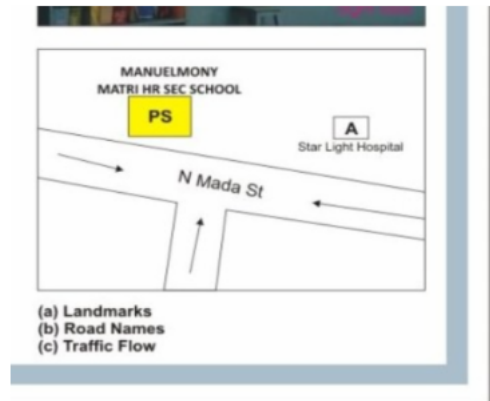

Key MAP View