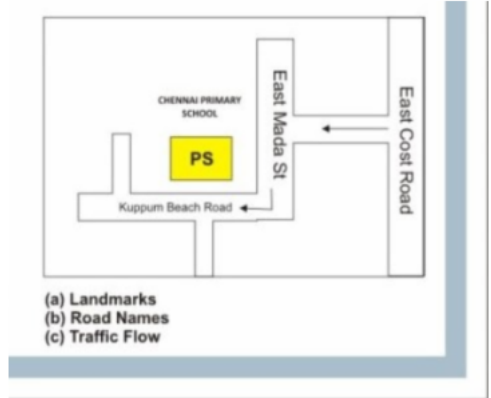

Key MAP View