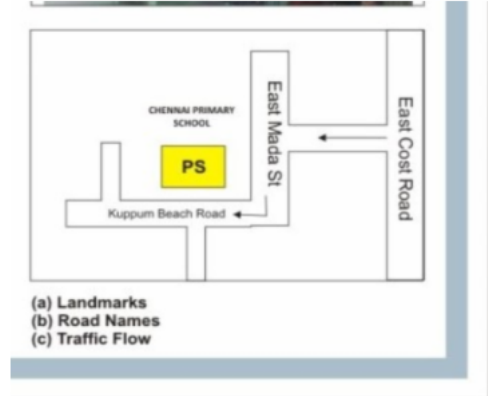

Key MAP View