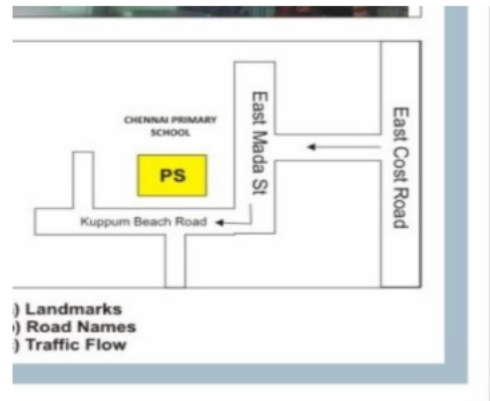

Key MAP View