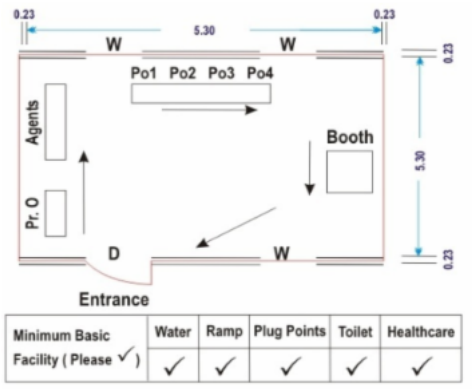

Google Map View

Polling Station Building Front View

Polling Station Front View

Cad View

Key MAP View

- (a) Landmarks
- (b) Road Names
- (c) Traffic Flow

சட்டமன்றத் தொகுதியின் எண் மற்றும் பெயர் : 26-வேளச்சேரி பிரிவு எண் மற்றும் பெயர் 1-திருவான்மியூர் வார்டு எண்.180 ஜெயராம் தெரு