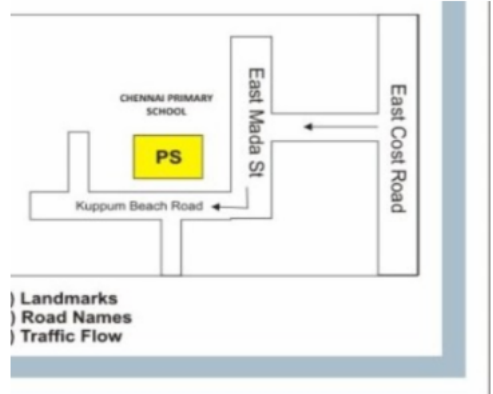

Key MAP View