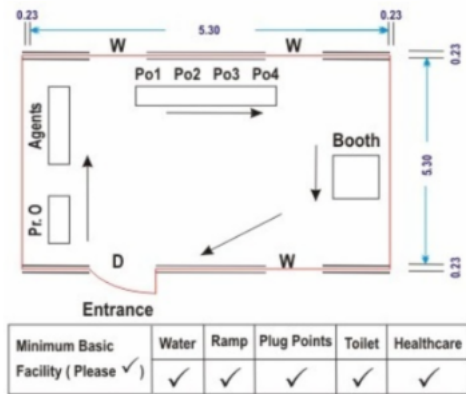

Google Map View

Polling Station Building Front View

Polling Station Front View

Cad View

Key MAP View

1 பெயர் : பார்த்திபன் தந்தை பெயர்: வினாயகம் வீட்டு எண் : 1 வயது : 35 பாலினம் : ஆண்	XKR0843821 Photo is available	2 பெயர் : சிவகுமார் தந்தை பெயர்: வினாயகம் வீட்டு எண் : 1 வயது : 31 பாலினம் : ஆண்	XKR1424837 Photo is available	3 பெயர் : செளமியா தாயின் பெயர்: சிவாகமி வீட்டு எண் : 1/2 வயது : 27 பாலினம் : பெண்	XKR2031342 Photo is available
4 பெயர் : விநாயகம் தந்தை பெயர்: நடராஜன் வீட்டு எண் : 1-4 வயது : 64 பாலினம் : ஆண்	XKR2414225 Photo is available	5 பெயர் : வெண்ணிலா கணவர் பெயர்: விநாயகம் வீட்டு எண் : 1-4 வயது : 54 பாலினம் : பெண்	XKR2414233 Photo is available	6 பெயர் : வெங்கடநாராயணன் தந்தை பெயர்: கிருஷ்ணமூர்த்தி சாஸ்திரி ஏ வீட்டு எண் : 1ஏ,ரமநீயம் கிருஷ்ணா, வயது : 80 பாலினம் : ஆண்	XKR1670421 Photo is available
7 பெயர் : ஸீ கோங்குவேல தந்தை பெயர்: செல்லப்பன் வீட்டு எண் : 1பீ வயது : 64 பாலினம் : ஆண்	XKR2524825 Photo is available	8 பெயர் : ஜெயா கணவர் பெயர்: பாலகிருஷ்ணன் வீட்டு எண் : 1பீ ராமணியம் கிருஷ்ணா வயது : 57 பாலினம் : பெண்	XKR1041664 Photo is available	9 பெயர் : கமலக்கண்ணன் தந்தை பெயர்: சங்கரன் வீட்டு எண் : 1C-29 வயது : 55 பாலினம் : ஆண்	XKR1886415 Photo is available
10 பெயர் : பார்வதி கணவர் பெயர்: கமலக்கண்ணன் வீட்டு எண் : 1C-29 வயது : 51 பாலினம் : பெண்	XKR1886407 Photo is available	11 பெயர் : அமோக கிருஷ்ணன் தந்தை பெயர்: ராஜீவ் வீட்டு எண் : 1D வயது : 28 பாலினம் : ஆண்	XKR1914365 Photo is available	12 பெயர் : ஆர் ஸ்ரீவித்யா தந்தை பெயர்: வீ ரவிசந்தரன் வீட்டு எண் : 1இ ஸீஷேல அபார்ட்மேட்ஸ் வயது : 30 பாலினம் : பெண்	XKR2476448 Photo is available
13 பெயர் : தேவி கணவர் பெயர்: பாஸ்கரன் வீட்டு எண் : 2 வயது : 59 பாலினம் : பெண்	XKR0244624 Photo is available	14 பெயர் : அருண் குமார் தந்தை பெயர்: பாஸ்கரன் வீட்டு எண் : 2 வயது : 38 பாலினம் : ஆண்	XKR0244608 Photo is available	15 பெயர் : விக்னேஷ் தந்தை பெயர்: பாஸ்கரன் வீட்டு எண் : 2 வயது : 36 பாலினம் : ஆண்	XKR0363911 Photo is available
16 பெயர் : கொசல்யா தந்தை பெயர்: பாலராஜ் வீட்டு எண் : 2 வயது : 29 பாலினம் : பெண்	XKR1973379 Photo is available	17 பெயர் : சுபா தந்தை பெயர்: ரமேஷ் வீட்டு எண் : 2 வயது : 24 பாலினம் : பெண்	XKR2634798 Photo is available	18 பெயர் : கீர்த்தனா ரா தாயின் பெயர்: ரமா ரா வீட்டு எண் : 2 வயது : 24 பாலினம் : பெண்	XKR2889772 Photo is available
19 பெயர் : ரஞ்சிதம் கணவர் பெயர்: நந்தகோபால் வீட்டு எண் : 2-2 வயது : 69 பாலினம் : பெண்	XKR2414241 Photo is available	20 பெயர் : ரகு தந்தை பெயர்: நந்தகோபால் வீட்டு எண் : 2-2 வயது : 49 பாலினம் : ஆண்	XKR2414258 Photo is available	21 பெயர் : ரவி தந்தை பெயர்: நந்தகோபால் வீட்டு எண் : 2-3 வயது : 47 பாலினம் : ஆண்	EZZ3660537 Photo is available
22 பெயர் : பொற்கொடி கணவர் பெயர்: ரவி வீட்டு எண் : 2-3 வயது : 45 பாலினம் : பெண்	EZZ3662186 Photo is available	23 பெயர் : ரமா ரா கணவர் பெயர்: ராஜா வீட்டு எண் : 2-5 வயது : 45 பாலினம் : பெண்	EZZ3662160 Photo is available	24 பெயர் : ஸ்வேதா ஸ்ரீதர் ஸ்ரீதர் தாயின் பெயர்: ஜெயலக்ஷ்மி ஸ்ரீதர் வீட்டு எண் : 2ஸி, ஸீஷேல் அபார்ட்மேட்ஸ் வயது : 34 பாலினம் : பெண்	XKR2890614 Photo is available
25 பெயர் : பிரேம்குமார் தந்தை பெயர்: அருணாச்சலம் வீட்டு எண் : 2G வயது : 79 பாலினம் : ஆண்	XKR0773994 Photo is available	26 பெயர் : விஜயகுமாரி கணவர் பெயர்: பிரேம்குமார் வீட்டு எண் : 2G வயது : 70 பாலினம் : பெண்	XKR0773788 Photo is available	27 பெயர் : கமலா தந்தை பெயர்: ஆருவமுதன் வீட்டு எண் : 3பீ, ரமணியம் தரணிஜா வயது : 88 பாலினம் : பெண்	XKR1493238 Photo is available
28 பெயர் : ஆண்டாள் பிரியதர்ஷினி தந்தை பெயர்: அசோக் குமார் வீட்டு எண் : 3-ஸி, ஸீஷேல் அபார்ட்மேட்ஸ், மனை வயது : 23 பாலினம் : பெண்	XKR2903110 Photo is available	29 பெயர் : திவ்யா ல கி தந்தை பெயர்: கிருஷ்ணசாமி வீட்டு எண் : 3ஃப, ண்0 29 வயது : 34 பாலினம் : பெண்	IOR0725432 Photo is available	30 பெயர் : சாந்தா கணவர் பெயர்: வாசு வீட்டு எண் : 3 ஃபீ எண் 29 வயது : 69 பாலினம் : பெண்	EZZ8497042 Photo is available