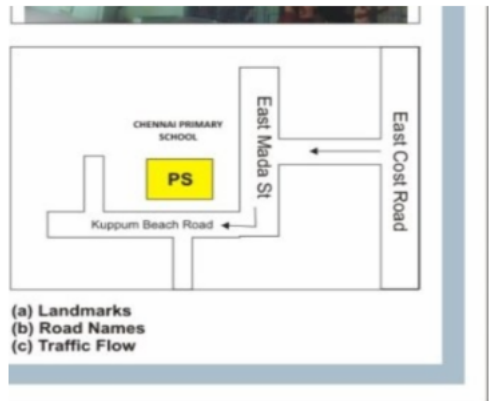

Key MAP View