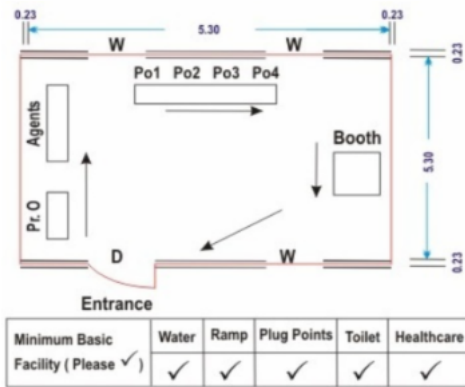

வாக்காளர் பதிவு அலுவலரின்
கையொப்பம்

Nazri Naksha

Google Map View

Polling Station Building Front View

Polling Station Front View

Cad View

Key MAP View

1 பெயர் : கவிதா கணவர் பெயர் : சந்திரசேகர் வீட்டு எண் : 1 வயது : 45 பாலினம் : பெண் Photo is available	XKR1563253	2 பெயர் : நந்திதா கணவர் பெயர் : விக்ரம் வீட்டு எண் : 4 வயது : 39 பாலினம் : பெண் Photo is available	XKR1563550	3 பெயர் : சந்திரசேகர் தந்தை பெயர் : சாமி வீட்டு எண் : 11 வயது : 50 பாலினம் : ஆண் Photo is available	XKR1563246
4 பெயர் : ராம் தந்தை பெயர் : சங்கரன் வீட்டு எண் : 11-2 வயது : 63 பாலினம் : ஆண் Photo is available	XKR1212380	5 பெயர் : வசந்தரா ராம் கணவர் பெயர் : ராம் வீட்டு எண் : 11-2 வயது : 59 பாலினம் : பெண் Photo is available	XKR1212372	6 பெயர் : அகிலா ராம் தந்தை பெயர் : ராம் வீட்டு எண் : 11-2 வயது : 34 பாலினம் : பெண் Photo is available	XKR1212604
7 பெயர் : பட்டாபிராம் ஏந் இதரர் பெயர் : சுசித்ரா எீ வீட்டு எண் : 20 ஏ2, ஸிதஅலா வயது : 53 பாலினம் : ஆண் Photo is available	XKR2185437	8 பெயர் : மோகன்தாஸ் தந்தை பெயர் : நாயர் வீட்டு எண் : 20-A3 வயது : 65 பாலினம் : ஆண் Photo is available	EZZ3664646	9 பெயர் : மாயா கணவர் பெயர் : மோகன்தாஸ் வீட்டு எண் : 20-A3 வயது : 61 பாலினம் : பெண் Photo is available	EZZ3664653
10 பெயர் : விஜயசங்கர் தந்தை பெயர் : ராமசந்திரன் வீட்டு எண் : 20-A6 வயது : 64 பாலினம் : ஆண் Photo is available	XKR0321984	11 பெயர் : மாயா கணவர் பெயர் : விஜயசங்கர் வீட்டு எண் : 20-A6 வயது : 58 பாலினம் : பெண் Photo is available	FYL6068480	12 பெயர் : சூரியகுமாரி கணவர் பெயர் : ராதாகிருஷ்ணன் வீட்டு எண் : 20-A7 வயது : 83 பாலினம் : பெண் Photo is available	EZZ3666351
13 பெயர் : சுஜாதா தந்தை பெயர் : ராதாகிருஷ்ணன் வீட்டு எண் : 20-A7 வயது : 57 பாலினம் : பெண் Photo is available	EZZ3666369	14 பெயர் : ஸ்டாலின்ராஜ்குமார் தந்தை பெயர் : கணேசன் வீட்டு எண் : 20-A8 வயது : 52 பாலினம் : ஆண் Photo is available	EZZ3669371	15 பெயர் : மகாலட்சுமி கணவர் பெயர் : ஸ்டாலின்ராஜ்குமார் வீட்டு எண் : 20-A8 வயது : 49 பாலினம் : பெண் Photo is available	EZZ3669389
16 பெயர் : கணேஷ் தந்தை பெயர் : முத்துசாமி வீட்டு எண் : 20-B6 வயது : 55 பாலினம் : ஆண் Photo is available	XKR2414829	17 பெயர் : சமூந்தேஷ்வரி ஏ தந்தை பெயர் : ஹேமந்த் குமார் வீட்டு எண் : 41 வயது : 23 பாலினம் : பெண் Photo is available	XKR2518744	18 பெயர் : அஷ்வின் தந்தை பெயர் : மோகன்தாஸ் வீட்டு எண் : A3 வயது : 34 பாலினம் : ஆண் Photo is available	XKR1212596
19 பெயர் : நயனதாரா தந்தை பெயர் : மாயா வீட்டு எண் : A6 வயது : 32 பாலினம் : பெண் Photo is available	XKR1668367	20 பெயர் : அருண்விக்கனேஷ் தந்தை பெயர் : ஜெயாராமக்கிருஷ்ணன் வீட்டு எண் : ஏ7,எண்.20,ஸிதல அப்பார்ட்மென்ட்ஸ் வயது : 37 பாலினம் : ஆண் Photo is available	XKR2787539	21 பெயர் : ராஜ்ஸ்ரீ ராஜ்குமார் தந்தை பெயர் : ஸ்டாலின் ராஜ்குமார் வீட்டு எண் : ஏ8, ஸிதஅலா அப்பார்ட்மென்ட்ஸ் வயது : 27 பாலினம் : பெண் Photo is available	XKR2506889
22 பெயர் : திருமலைநம்பி தந்தை பெயர் : கள்ளபிரான் வீட்டு எண் : A9 வயது : 54 பாலினம் : ஆண் Photo is available	XKR1426915	23 பெயர் : விஜயலட்சுமி கணவர் பெயர் : திருமலை நம்பி வீட்டு எண் : A9 வயது : 49 பாலினம் : பெண் Photo is available	XKR1212570	24 பெயர் : குகன் கள்ளபிரான் தந்தை பெயர் : திருமலை நம்பி கள்ளபிரான் வீட்டு எண் : ஏ9 சிதலா, 11/2 வயது : 24 பாலினம் : ஆண் Photo is available	XKR2747079
25 பெயர் : லக்ஷ்மி சங்கரன் கணவர் பெயர் : மனோகர் ஆற்காடு சேகர் வீட்டு எண் : ஏ 10 சீதள அப்பார்ட்மென்ட்ஸ் வயது : 62 பாலினம் : பெண் Photo is available	XKR2821841	26 பெயர் : ஜநார்தனா அத்தைப் பி தந்தை பெயர் : பட்டாபிராமன் நாகராஜன் வீட்டு எண் : பி5, ஸிதல அப்பார்ட்மென்ட்ஸ் வயது : 21 பாலினம் : ஆண் Photo is available	XKR2785103	27 பெயர் : சுசித்ரா எீ கணவர் பெயர் : பட்டாபிராமன் ஏந் வீட்டு எண் : எண் 11/2 புதிய எண் 20 பி வயது : 49 பாலினம் : பெண் Photo is available	XKR2185452
28 பெயர் : முத்து கண்ணன் தந்தை பெயர் : கண்ணன் வீட்டு எண் : எண் 11 பி1,சித்தாள பிளாட் வயது : 31 பாலினம் : ஆண் Photo is available	XKR1739887	29 பெயர் : ராஜேஸ்வரி கணவர் பெயர் : ஸ்ரீனிவாசன் வீட்டு எண் : No11 sitala apartment வயது : 73 பாலினம் : பெண் Photo is available	XKR1993302		