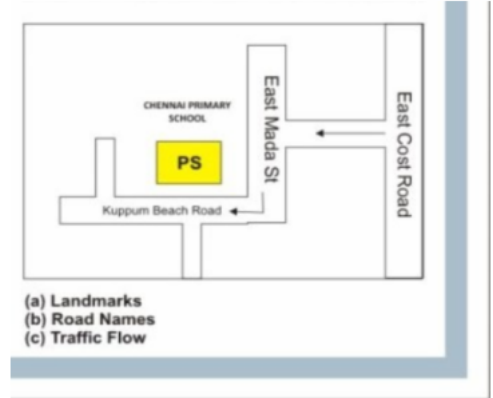

Key MAP View