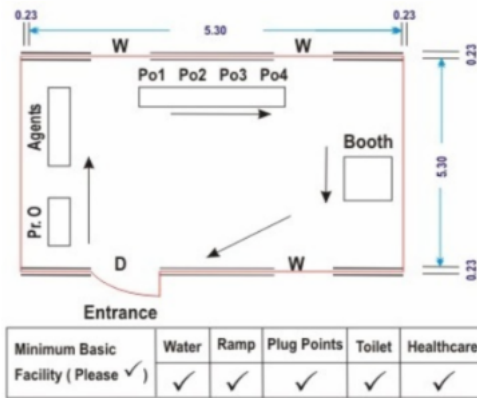

Google Map View

Polling Station Building Front View

Polling Station Front View

Cad View

Key MAP View

1 பெயர் : சந்திரசேகரன் தந்தை பெயர்: ஜெகநாதன் வீட்டு எண் : 1 வயது : 80 பாலினம் : ஆண் Photo is available	XKR0245845	2 பெயர் : இராஜேஷ்வரி கணவர் பெயர்: சந்திரசேகரன் வீட்டு எண் : 1 வயது : 74 பாலினம் : பெண் Photo is available	XKR0949453	3 பெயர் : சந்திரசேகரன் தந்தை பெயர்: சுப்பிரமணியன் வீட்டு எண் : 2 வயது : 82 பாலினம் : ஆண் Photo is available	XKR1117753
4 பெயர் : பரமேஸ்வரி கணவர் பெயர்: சந்திரசேகர் வீட்டு எண் : 2 வயது : 75 பாலினம் : பெண் Photo is available	XKR1117746	5 பெயர் : கார்த்திகேயன் தந்தை பெயர்: சந்திரசேகர் வீட்டு எண் : 2 வயது : 48 பாலினம் : ஆண் Photo is available	XKR1117738	6 பெயர் : லட்சுமி கணவர் பெயர்: கார்த்திகேயன் வீட்டு எண் : 2 வயது : 42 பாலினம் : பெண் Photo is available	XKR1117720
7 பெயர் : சீனிவாசன் தந்தை பெயர்: வாசுதேவன் வீட்டு எண் : 3 வயது : 65 பாலினம் : ஆண் Photo is available	XKR1668615	8 பெயர் : கோமளா கணவர் பெயர்: சீனிவாசன் வீட்டு எண் : 3 வயது : 58 பாலினம் : பெண் Photo is available	XKR1739937	9 பெயர் : அனிதா தந்தை பெயர்: சீனிவாசன் வீட்டு எண் : 3 வயது : 33 பாலினம் : பெண் Photo is available	XKR1668557
10 பெயர் : ஜெயபிரகாஷ் தந்தை பெயர்: பாலையன் வீட்டு எண் : 3-2 வயது : 46 பாலினம் : ஆண் Photo is available	XKR1921345	11 பெயர் : கற்பகம் கணவர் பெயர்: ஜெயபிரகாஷ் வீட்டு எண் : 3-2 வயது : 44 பாலினம் : பெண் Photo is available	XKR1921352	12 பெயர் : ரூபாசங்கர் தந்தை பெயர்: லக்ஷ்மிபதி வீட்டு எண் : 4 வயது : 60 பாலினம் : ஆண் Photo is available	EZZ3670593
13 பெயர் : ஜெயந்தி கணவர் பெயர்: ரூபாசங்கர் வீட்டு எண் : 4 வயது : 57 பாலினம் : பெண் Photo is available	FYL9891292	14 பெயர் : ஹரிகிருஷ்ணன் தந்தை பெயர்: நரஸிம்மன் வீட்டு எண் : 4-11 வயது : 52 பாலினம் : ஆண் Photo is available	XKR2206274	15 பெயர் : சுயம்புராஜா தந்தை பெயர்: மார்த்தாண்டம் வீட்டு எண் : 5 வயது : 47 பாலினம் : ஆண் Photo is available	XKR0611921
16 பெயர் : செல்வகுமாரி கணவர் பெயர்: சுயம்புராஜா வீட்டு எண் : 5 வயது : 40 பாலினம் : பெண் Photo is available	XKR0612762	17 பெயர் : இஸ்ரவேல் தந்தை பெயர்: வேதமுத்து வீட்டு எண் : 5-1 வயது : 54 பாலினம் : ஆண் Photo is available	XKR2415503	18 பெயர் : ரோஸ்லின் கணவர் பெயர்: இஸ்ரவேல் வீட்டு எண் : 5-1 வயது : 49 பாலினம் : பெண் Photo is available	EZZ3669843
19 பெயர் : ஷெரோன் பியூல இஸ்ரவேல் தந்தை பெயர்: ஷெரோன் பியூல இஸ்ரவேல் வீட்டு எண் : 5/2 வயது : 23 பாலினம் : பெண் Photo is available	XKR2786846	20 பெயர் : வேதமுத்து தந்தை பெயர்: சுப்பையா வீட்டு எண் : 5-4 வயது : 80 பாலினம் : ஆண் Photo is available	XKR2415511	21 பெயர் : எப்சிபா கணவர் பெயர்: வேதமுத்து வீட்டு எண் : 5-4 வயது : 75 பாலினம் : பெண் Photo is available	XKR2415529
22 பெயர் : ராமபிரசாத் தந்தை பெயர்: மார்க்கம் வீட்டு எண் : 6 வயது : 72 பாலினம் : ஆண் Photo is available	FYL9891342	23 பெயர் : உஷா கணவர் பெயர்: ராமபிரசாத் வீட்டு எண் : 6 வயது : 66 பாலினம் : பெண் Photo is available	FYL9891359	24 பெயர் : ராதா தந்தை பெயர்: மார்க்கம் வீட்டு எண் : 6 வயது : 63 பாலினம் : பெண் Photo is available	XKR2415545
25 பெயர் : சரவணன் தந்தை பெயர்: நாகபூசனம் வீட்டு எண் : 7 வயது : 54 பாலினம் : ஆண் Photo is available	XKR1427335	26 பெயர் : வேலன் தந்தை பெயர்: நாகபூசனம் வீட்டு எண் : 7-3 வயது : 53 பாலினம் : ஆண் Photo is available	XKR2415552	27 பெயர் : வெங்கடராமன் தந்தை பெயர்: பால்கர்ராவ் வீட்டு எண் : 7-4 வயது : 70 பாலினம் : ஆண் Photo is available	EZZ3668159
28 பெயர் : சொர்ணலதா கணவர் பெயர்: வெங்கடராமன் வீட்டு எண் : 7-4 வயது : 61 பாலினம் : பெண் Photo is available	FYL9891367	29 பெயர் : சாமுண்டிஸ்வரி கணவர் பெயர்: மகேஷ்வரன் வீட்டு எண் : 8 வயது : 65 பாலினம் : பெண் Photo is available	FYL6075873	30 பெயர் : வெங்கடேஷ்வரன் தந்தை பெயர்: மகேஷ்வரன் வீட்டு எண் : 8 வயது : 47 பாலினம் : ஆண் Photo is available	EZZ3670049