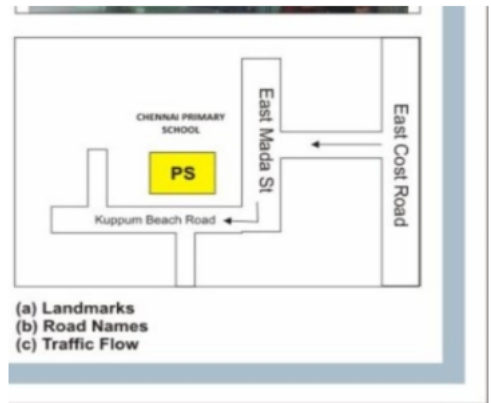

Key MAP View