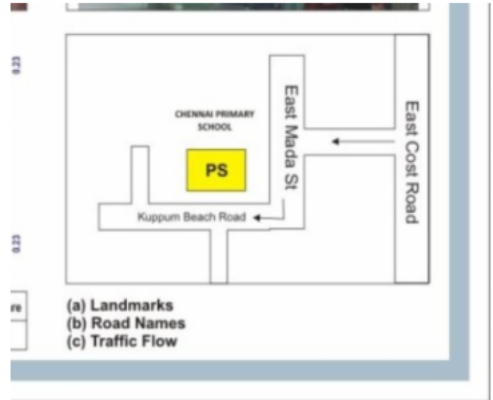

Key MAP View