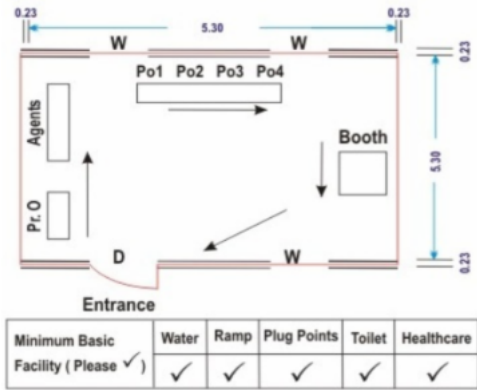

Google Map View

Polling Station Building Front View

Polling Station Front View

Cad View

Key MAP View

1 பெயர் : வெள்ளமுத்து தந்தை பெயர்: மருதமுத்து வீட்டு எண் : 1 வயது : 64 பாலினம் : ஆண்	XKR1430933 Photo is available	2 பெயர் : சந்திரசேகரன் தந்தை பெயர்: வேதாதிரி வீட்டு எண் : 1 வயது : 61 பாலினம் : ஆண்	XKR1214329 Photo is available	3 பெயர் : லதா கணவர் பெயர்: சந்திரசேகரன் வீட்டு எண் : 1 வயது : 58 பாலினம் : பெண்	XKR1214378 Photo is available
# 4 பெயர் : தியாகராஜன் திருவான்மியூர் சந்திரசேகரன் தந்தை பெயர்: சந்திரசேகரன் வீட்டு எண் : 1 வயது : 33 பாலினம் : ஆண்	XKR1214451 Photo is available	5 பெயர் : கணேசன் கு தந்தை பெயர்: குமார் வீட்டு எண் : 1/44 வயது : 26 பாலினம் : ஆண்	XKR2747509 Photo is available	6 பெயர் : தீபக் தந்தை பெயர்: பாஸ்கர் வீட்டு எண் : 1/125ஏ வயது : 45 பாலினம் : ஆண்	XKR2465938 Photo is available
7 பெயர் : அமுதா கணவர் பெயர்: காமதேவன் வீட்டு எண் : 1A-2 வயது : 48 பாலினம் : பெண்	EZZ3689627 Photo is available	8 பெயர் : கோமதி கணவர் பெயர்: வெள்ளமுத்து வீட்டு எண் : 1A-3 வயது : 54 பாலினம் : பெண்	XKR2427359 Photo is available	9 பெயர் : பொன்னம்மாள் கணவர் பெயர்: பெருமாள் வீட்டு எண் : 2-6 வயது : 61 பாலினம் : பெண்	EZZ4183042 Photo is available
10 பெயர் : ரா குருமூர்த்தி தந்தை பெயர்: ராஜா வீட்டு எண் : 2/46-2 வயது : 25 பாலினம் : ஆண்	XKR2775153 Photo is available	11 பெயர் : ஈஸ்வரி சு கணவர் பெயர்: சுரேஷ் வீட்டு எண் : 3/48 வயது : 35 பாலினம் : பெண்	XKR2787752 Photo is available	12 பெயர் : தங்கம் தந்தை பெயர்: மோகனசுந்தரம் வீட்டு எண் : 4 வயது : 53 பாலினம் : ஆண்	XKR2427375 Photo is available
13 பெயர் : வள்ளியம்மாள் மு கணவர் பெயர்: முருகன் வீட்டு எண் : 4/67 வயது : 70 பாலினம் : பெண்	XKR2845451 Photo is available	14 பெயர் : மகாலட்சுமி மு தந்தை பெயர்: முருகன் வீட்டு எண் : 4/67 வயது : 26 பாலினம் : பெண்	XKR2839108 Photo is available	15 பெயர் : லோகேஷ் ஆ தாயின் பெயர்: நளினி வீட்டு எண் : 6/2 வயது : 24 பாலினம் : ஆண்	XKR2797322 Photo is available
16 பெயர் : நாகம்மா கணவர் பெயர்: வெங்கடேசன் வீட்டு எண் : 7-2 வயது : 61 பாலினம் : பெண்	EZZ3690666 Photo is available	17 பெயர் : காமேஸ்வரி தந்தை பெயர்: வெங்கடேசன் வீட்டு எண் : 7-2 வயது : 46 பாலினம் : பெண்	EZZ3690716 Photo is available	18 பெயர் : குப்பம்மாள் கணவர் பெயர்: திருப்பால் வீட்டு எண் : 8-3 வயது : 81 பாலினம் : பெண்	XKR2427383 Photo is available
19 பெயர் : திருமால் தந்தை பெயர்: நாராயணா வீட்டு எண் : 8-3 வயது : 66 பாலினம் : ஆண்	XKR2427391 Photo is available	20 பெயர் : ராணி கணவர் பெயர்: திருமால் வீட்டு எண் : 8-3 வயது : 56 பாலினம் : பெண்	XKR2427409 Photo is available	21 பெயர் : ஆசாத் அபுபக்கர் தந்தை பெயர்: அக்கீம் வீட்டு எண் : 9 வயது : 32 பாலினம் : ஆண்	XKR1430776 Photo is available
22 பெயர் : கோகிலா சதீஷ் குமார் கணவர் பெயர்: சதீஷ் குமார் வீட்டு எண் : 9/40 மங்களா ஈர் வயது : 26 பாலினம் : பெண்	XKR2640555 Photo is available	23 பெயர் : மாலகொண்டையா தந்தை பெயர்: நாராயணன் வீட்டு எண் : 11-1 வயது : 58 பாலினம் : ஆண்	EZZ3691920 Photo is available	24 பெயர் : புஜம்மா கணவர் பெயர்: மாலகொண்டையா வீட்டு எண் : 11-1 வயது : 56 பாலினம் : பெண்	EZZ3691938 Photo is available
25 பெயர் : ரவணம்மா கணவர் பெயர்: சீனிவாசன் வீட்டு எண் : 11-39 வயது : 53 பாலினம் : பெண்	XKR1669431 Photo is available	26 பெயர் : சதீஷ்குமார் தந்தை பெயர்: குமரேசன் வீட்டு எண் : 11/39 வயது : 27 பாலினம் : ஆண்	XKR2123206 Photo is available	S2 27 பெயர் : நாகராஜ் தந்தை பெயர்: அர்ஜுனா வீட்டு எண் : 11/54 வயது : 32 பாலினம் : ஆண்	XKR2644631 Photo is available
28 பெயர் : கோவிந்தம்மாள் அ தந்தை பெயர்: அங்கையா வீட்டு எண் : 11/65 வயது : 51 பாலினம் : பெண்	XKR2614022 Photo is available	29 பெயர் : சின்னத்தாயி தந்தை பெயர்: செல்லையன் வீட்டு எண் : 12 வயது : 89 பாலினம் : பெண்	FYL0915553 Photo is available	30 பெயர் : கலைச்செல்வி கணவர் பெயர்: கண்ணன் வீட்டு எண் : 12 வயது : 51 பாலினம் : பெண்	XKR2427433 Photo is available